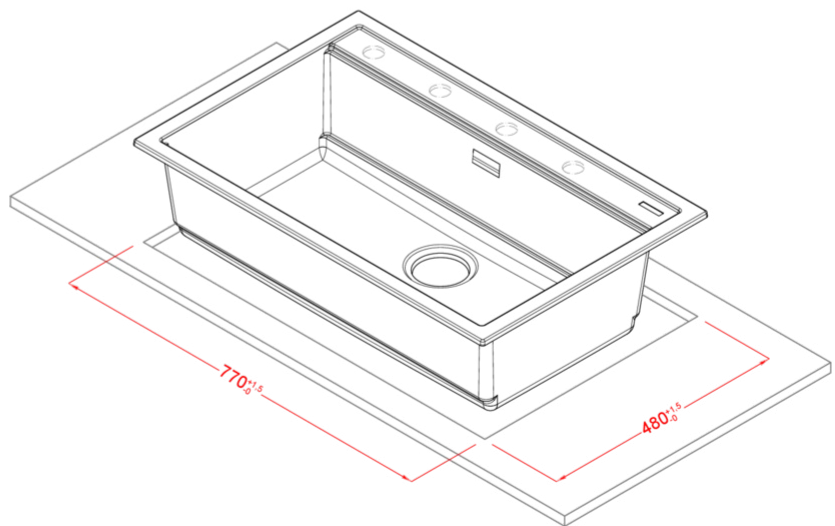

BEST 130

general tolerances where not expressly communicated $\pm 0,2\%$
connection dimensions according to UNI EN 695