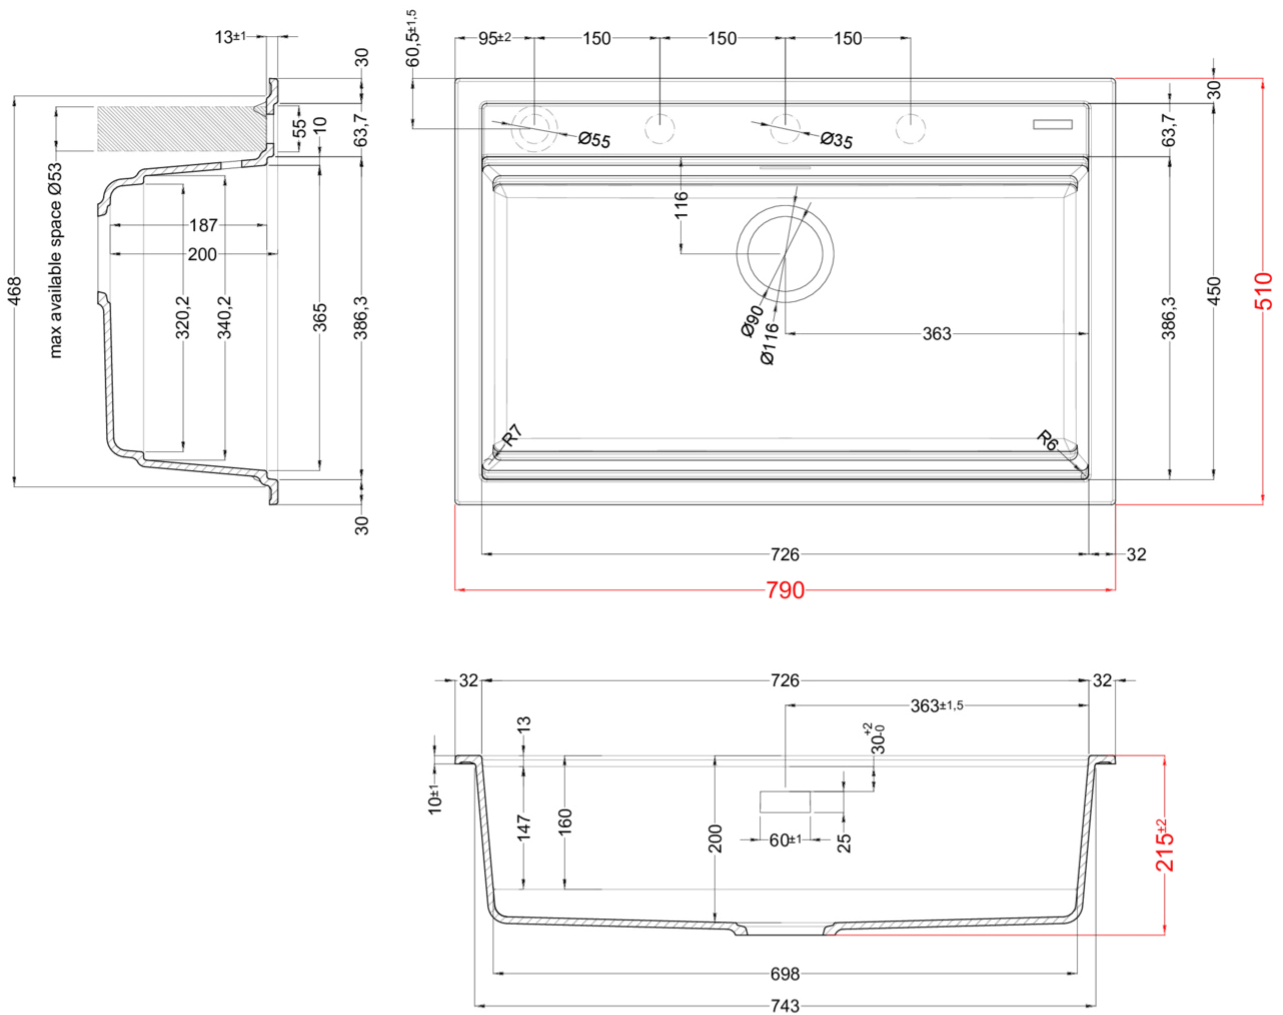

### Disegno tecnico

### CARATTERISTICHE PRODOTTO

<b>Descrizione</b>	Lavello 1 vasca
<b>Modello</b>	BEST 130 BLACK EDITION
<b>Base (mm)</b>	800
<b>Installazioni</b>	Sopratop
<b>Dimensioni (mm)</b>	790 x 510
<b>Foro da Incasso (mm)</b>	770 x 480
<b>Profondità Vasca (mm)</b>	200

### DATI LOGISTICI

<b>Peso Lordo (kg)</b>	18,85
<b>Peso Netto (kg)</b>	13,00
<b>Dimensioni Imballo (kg)</b>	870 x 575 x 300
<b>Volume Imballo (kg)</b>	0,150

## BEST 130

general tolerances where not expressly communicated  $\pm 0,2\%$   
connection dimensions according to UNI EN 695