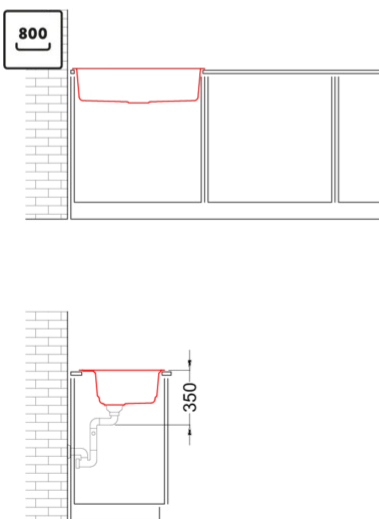

BEST 130

general tolerances where not expressly communicated $\pm 0,2\%$
connection dimensions according to UNI EN 695