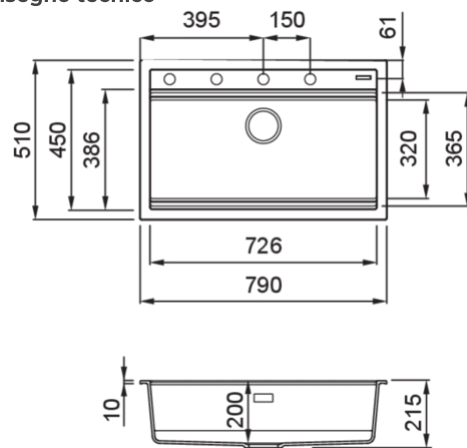

### Disegno tecnico

### CARATTERISTICHE PRODOTTO

<b>Descrizione</b>	Lavello 1 vasca
<b>Modello</b>	BEST 130 BLACK EDITION
<b>Base (mm)</b>	800
<b>Installazioni</b>	Sopratop
<b>Dimensioni (mm)</b>	790 x 510
<b>Foro da Incasso (mm)</b>	770 x 480
<b>Profondità Vasca (mm)</b>	200

### DATI LOGISTICI

<b>Peso Lordo (kg)</b>	18,85
<b>Peso Netto (kg)</b>	13,00
<b>Dimensioni Imballo (kg)</b>	870 x 575 x 300
<b>Volume Imballo (kg)</b>	0,150

## BEST 130

general tolerances where not expressly communicated  $\pm 0,2\%$   
connection dimensions according to UNI EN 695