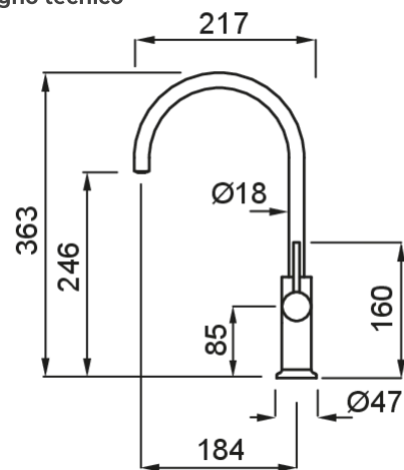

CLUB

CARATTERISTICHE PRODOTTO

Descrizione	Miscelatore monocomando con canna girevole
Modello	CLUB
Base (mm)	47
Dimensione foro (ømm)	35
Rotazione Canna	360°
Flessibile	Inox 3/8"
Cartuccia (ømm)	25

CARATTERISTICHE IMBALLO

Imballo	Box in cartone
----------------	----------------

Disegno tecnico

CROMATO

MIKCLUCS CS
8031873651848

MOKCLUGD GD
8032557562078