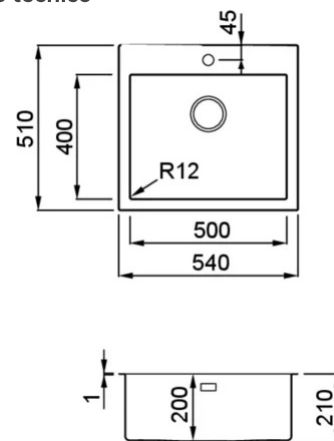

COMPASS 500

CARATTERISTICHE PRODOTTO

Descrizione	Lavello 1 vasca in acciaio inox satinato AISI 304 spessore 10/10
Modello	COMPASS 500
Base (mm)	600 (Semifilo), 600 (Filotop), 600 (Sottotop)
Installazioni	Flat, Filotop
Dimensioni (mm)	540 x 510
Foro da Incasso (mm)	530 x 495 R10 (Flat), 530 x 495 (Filotop)
Numero Vasche	1
Profondità Vasca (mm)	200

Disegno tecnico

INOX

LIM500SAC ST
8031873604820