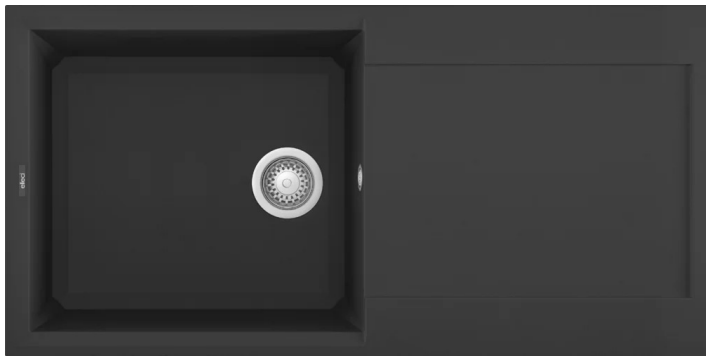

EASY 480

Disegno tecnico

CARATTERISTICHE PRODOTTO

| | |
|------------------------------|----------------------------------|
| Descrizione | Lavello 1 vasca con gocciolatoio |
| Modello | EASY 480 |
| Base (mm) | 600 |
| Installazioni | Sopratop |
| Dimensioni (mm) | 1000 x 500 |
| Foro da Incasso (mm) | 980 x 480 |
| Numero Vasche | 1 |
| Profondità Vasca (mm) | 200 |