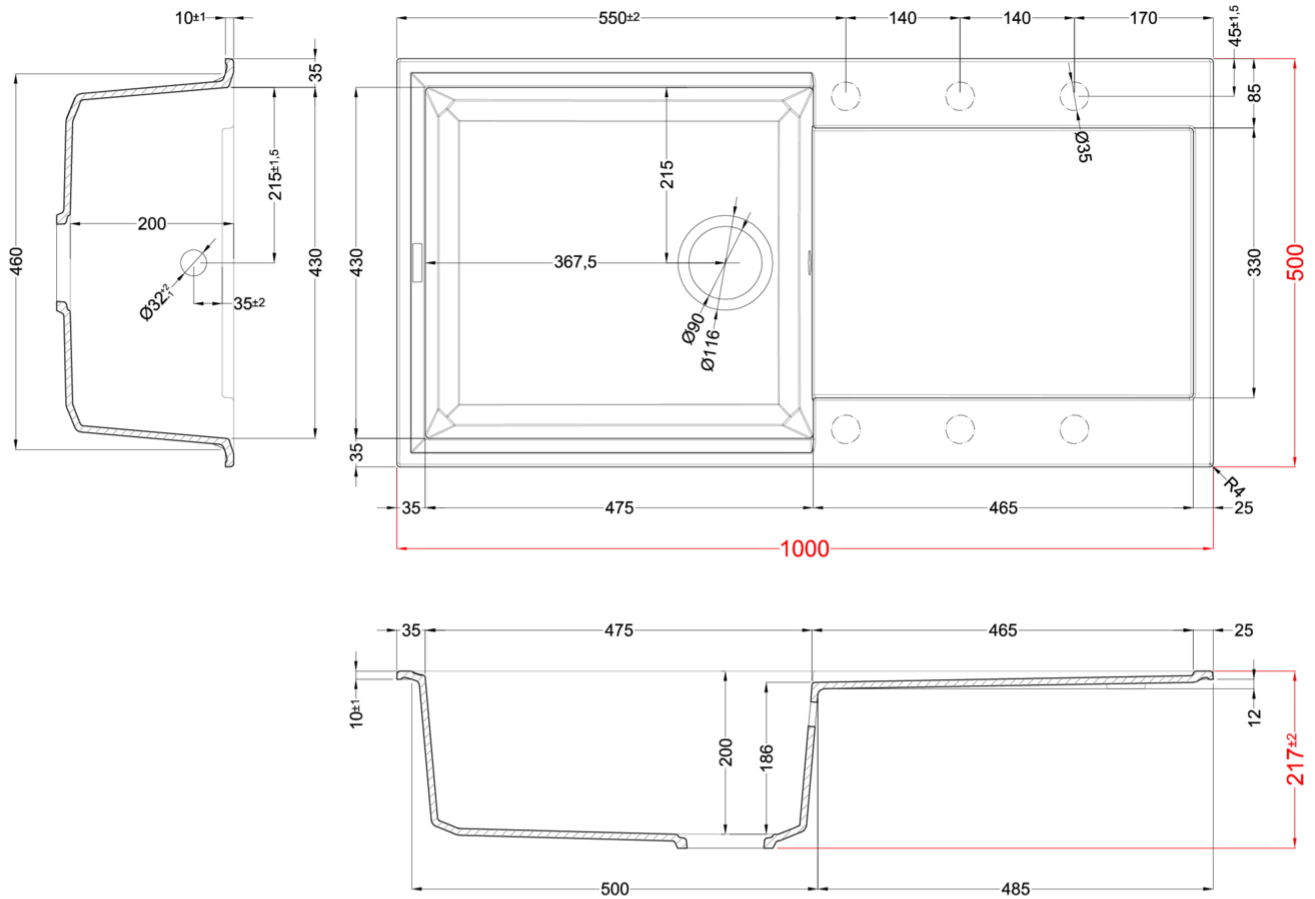

EASY 480

general tolerances where not expressly communicated $\pm 0.2\%$
connection dimensions according to UNI EN 695