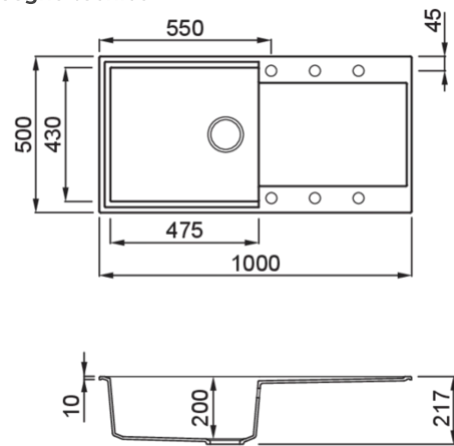

EASY 480

Disegno tecnico

CARATTERISTICHE PRODOTTO

| | |
|------------------------------|----------------------------------|
| Descrizione | Lavello 1 vasca con gocciolatoio |
| Modello | EASY 480 |
| Base (mm) | 600 |
| Installazioni | Sopratop |
| Dimensioni (mm) | 1000 x 500 |
| Foro da Incasso (mm) | 980 x 480 |
| Numero Vasche | 1 |
| Profondità Vasca (mm) | 200 |

DATI LOGISTICI

| | |
|--------------------------------|------------------|
| Peso Lordo (kg) | 19,34 |
| Peso Netto (kg) | 13,70 |
| Dimensioni Imballo (kg) | 1080 x 575 x 300 |
| Volume Imballo (kg) | 0,186 |

general tolerances where not expressly communicated $\pm 0.2\%$
connection dimensions according to UNI EN 695