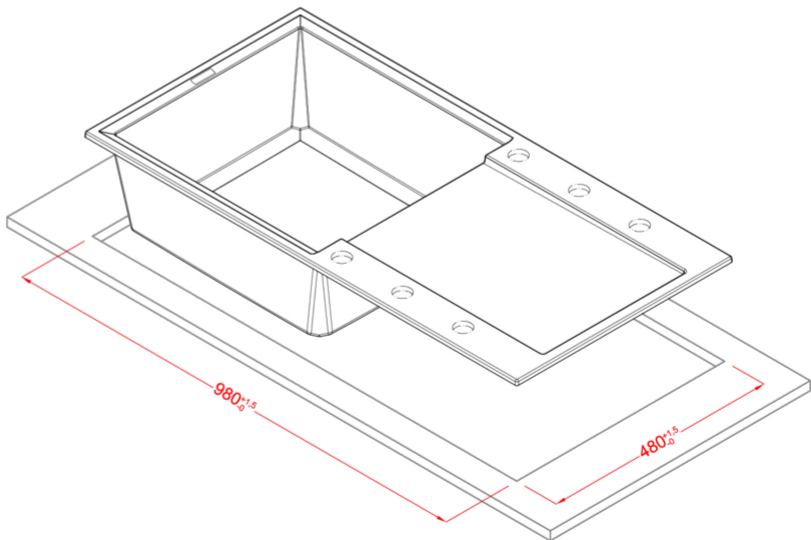

EASY 480

general tolerances where not expressly communicated $\pm 0.2\%$
connection dimensions according to UNI EN 695