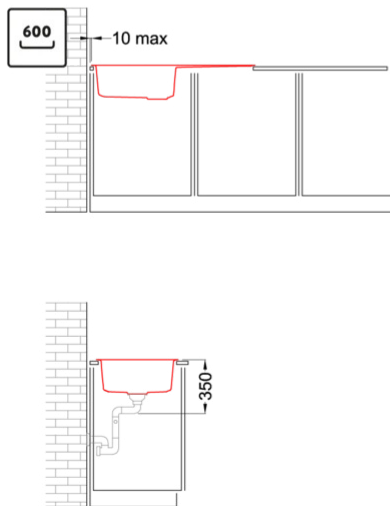

EASY 480

general tolerances where not expressly communicated $\pm 0.2\%$
connection dimensions according to UNI EN 695