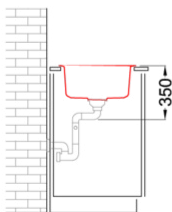

EASY 600 ROUND

Disegno tecnico

CARATTERISTICHE PRODOTTO

Descrizione	Lavello 1 vasca con gocciolatoio
Modello	EASY 600 ROUND
Base (mm)	450
Installazioni	Sopratop
Dimensioni (mm)	600 x 470
Foro da Incasso (mm)	Da dima*
Numero Vasche	1
Profondità Vasca (mm)	200

EASY ROUND 600

general tolerances where not expressly communicated $\pm 0.2\%$
connection dimensions according to UNI EN 695