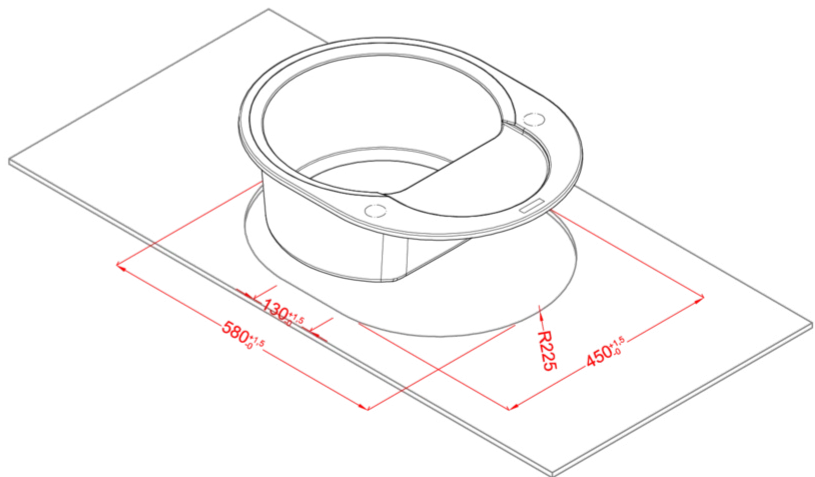

EASY 600 ROUND

Disegno tecnico

CARATTERISTICHE PRODOTTO

Descrizione	Lavello 1 vasca con gocciolatoio
Modello	EASY 600 ROUND
Base (mm)	450
Installazioni	Sopratop
Dimensioni (mm)	600 x 470
Foro da Incasso (mm)	Da dima*
Numero Vasche	1
Profondità Vasca (mm)	200

EASY ROUND 600

general tolerances where not expressly communicated $\pm 0.2\%$
connection dimensions according to UNI EN 695