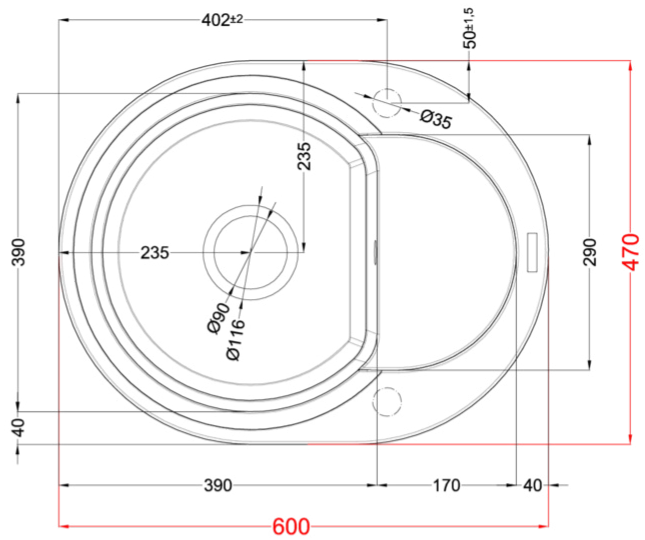

EASY 600 ROUND

Disegno tecnico

CARATTERISTICHE PRODOTTO

Descrizione	Lavello 1 vasca con gocciolatoio
Modello	EASY 600 ROUND
Base (mm)	450
Installazioni	Sopratop
Dimensioni (mm)	600 x 470
Foro da Incasso (mm)	Da dima*
Numero Vasche	1
Profondità Vasca (mm)	200

DATI LOGISTICI

Peso Lordo (kg)	11,45
Peso Netto (kg)	6,30
Dimensioni Imballo (kg)	690 x 575 x 300
Volume Imballo (kg)	0,119

CARATTERISTICHE IMBALLO

Imballo	Cartone e polietilene
Corredi	Sifone salvaspazio, troppopieno tondo, pilette e ganci.

LGYR6048 G48
8032557031291

LGYR6068 G68
8032557043126

LGYR6078 G78
8032557067443

GRANITEK

CLASSIC

LGYR6051 G51
8032557044024

LGYR6059 G59
8032557044994

LGYR6062 G62
8032557044147

EASY ROUND 600

general tolerances where not expressly communicated $\pm 0.2\%$
connection dimensions according to UNI EN 695