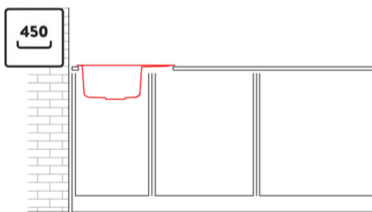

EASY 600 ROUND

Disegno tecnico

CARATTERISTICHE PRODOTTO

Descrizione	Lavello 1 vasca con gocciolatoio
Modello	EASY 600 ROUND
Base (mm)	450
Installazioni	Sopratop
Dimensioni (mm)	600 x 470
Foro da Incasso (mm)	Da dima*
Numero Vasche	1
Profondità Vasca (mm)	200

EASY ROUND 600

general tolerances where not expressly communicated $\pm 0.2\%$
connection dimensions according to UNI EN 695