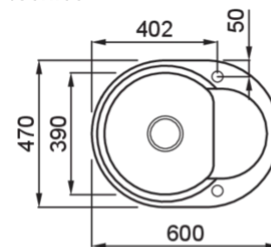

EASY 600 ROUND

Disegno tecnico

CARATTERISTICHE PRODOTTO

Descrizione	Lavello 1 vasca con gocciolatoio
Modello	EASY 600 ROUND
Base (mm)	450
Installazioni	Sopratop
Dimensioni (mm)	600 x 470
Foro da Incasso (mm)	Da dima*
Numero Vasche	1
Profondità Vasca (mm)	200

DATI LOGISTICI

Peso Lordo (kg)	11,45
Peso Netto (kg)	6,30
Dimensioni Imballo (kg)	690 x 575 x 300
Volume Imballo (kg)	0,119

CARATTERISTICHE IMBALLO

Imballo	Cartone e polietilene
Corredi	Sifone salvaspazio, troppopieno tondo, pilette e ganci.

EASY ROUND 600

general tolerances where not expressly communicated $\pm 0.2\%$
connection dimensions according to UNI EN 695