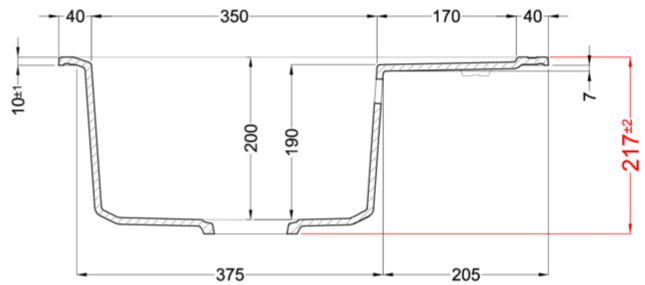

EASY 600 ROUND

Disegno tecnico

CARATTERISTICHE PRODOTTO

Descrizione	Lavello 1 vasca con gocciolatoio
Modello	EASY 600 ROUND
Base (mm)	450
Installazioni	Sopratop
Dimensioni (mm)	600 x 470
Foro da Incasso (mm)	Da dima*
Numero Vasche	1
Profondità Vasca (mm)	200

LGYR6048 G48
8032557031291

LGYR6068 G68
8032557043126

LGYR6078 G78
8032557067443

GRANITEK

CLASSIC

LGYR6051 G51
8032557044024

LGYR6059 G59
8032557044994

LGYR6062 G62
8032557044147

EASY ROUND 600

general tolerances where not expressly communicated $\pm 0.2\%$
connection dimensions according to UNI EN 695