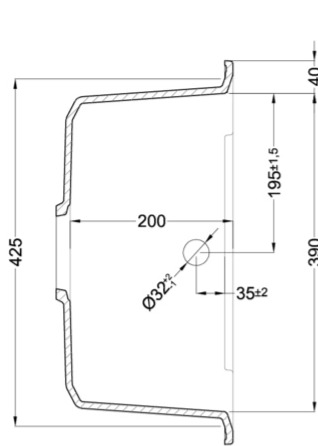

EASY 600 ROUND

Disegno tecnico

CARATTERISTICHE PRODOTTO

Descrizione	Lavello 1 vasca con gocciolatoio
Modello	EASY 600 ROUND
Base (mm)	450
Installazioni	Sopratop
Dimensioni (mm)	600 x 470
Foro da Incasso (mm)	Da dima*
Numero Vasche	1
Profondità Vasca (mm)	200

DATI LOGISTICI

Peso Lordo (kg)	11,45
Peso Netto (kg)	6,30
Dimensioni Imballo (kg)	690 x 575 x 300
Volume Imballo (kg)	0,119

CARATTERISTICHE IMBALLO

Imballo	Cartone e polietilene
Corredi	Sifone salvaspazio, troppopieno tondo, pilette e ganci.

LGYR6048 G48
8032557031291

LGYR6068 G68
8032557043126

LGYR6078 G78
8032557067443

GRANITEK

CLASSIC

LGYR6051 G51
8032557044024

LGYR6059 G59
8032557044994

LGYR6062 G62
8032557044147

EASY ROUND 600

general tolerances where not expressly communicated $\pm 0.2\%$
connection dimensions according to UNI EN 695