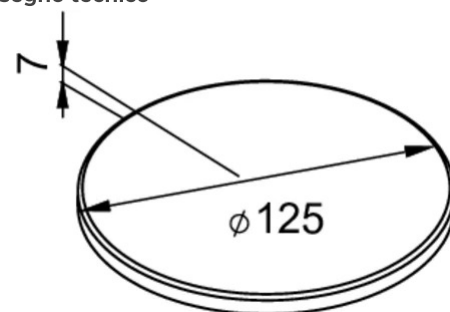

ELEMENT COVER PILETTA MATERICA

Disegno tecnico

CARATTERISTICHE PRODOTTO

Descrizione	Cover piletta materica
Modello	ELEMENT COVER PILETTA MATERICA
Dimensioni (mm)	Ø 125

GRANITEK

MATT

AGCP1268 G68
8032557891680