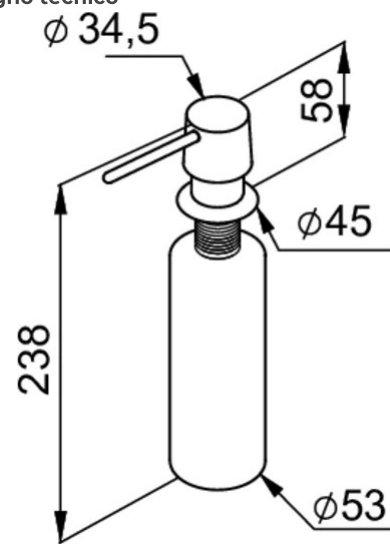

ELEMENT DISPENSER SAPONE TONDO

CARATTERISTICHE PRODOTTO

Descrizione	Dispenser sapone
Modello	ELEMENT DISPENSER SAPONE TONDO
Dimensioni (mm)	Ø 40

Disegno tecnico

AD102300 CR
8032557800026