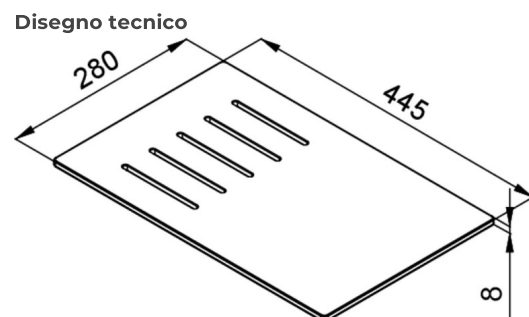

ELEMENT TAGLIERE BEST LINE

CARATTERISTICHE PRODOTTO

Descrizione	Tagliere multifunzione in HPL
Modello	ELEMENT TAGLIERE BEST LINE
Dimensioni (mm)	280 x 445 x 8