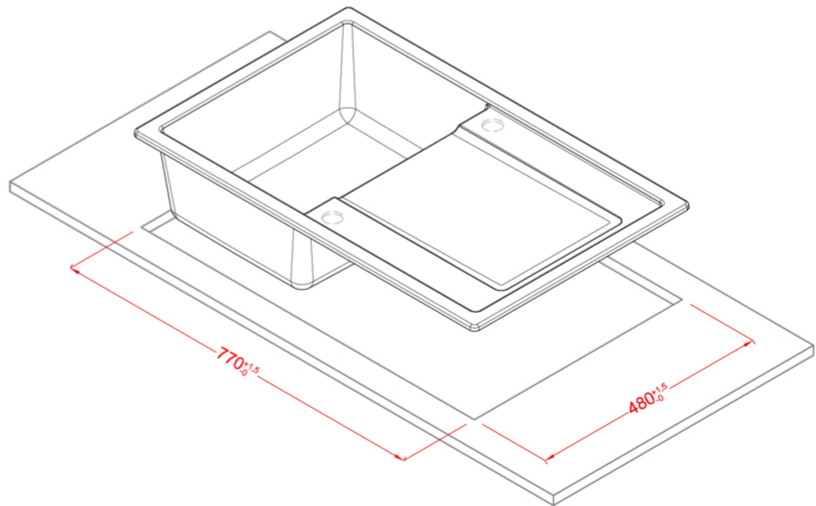

LIFE 300

Disegno tecnico

CARATTERISTICHE PRODOTTO

Descrizione	Lavello 1 vasca con gocciolatoio
Modello	LIFE 300
Base (mm)	450
Installazioni	Sopratop
Dimensioni (mm)	790 x 500
Foro da Incasso (mm)	770 x 480
Numero Vasche	1
Profondità Vasca (mm)	180

DATI LOGISTICI

Dimensioni Imballo (kg)	870 x 575 x 300
Volume Imballo (kg)	0,150

CARATTERISTICHE IMBALLO

Corredi Sifone salvaspazio, troppopieno tondo, pilette e ganci.

GRANITEK

METAL

LM230073 M73
8032557110286

LIFE 300

general tolerances where not expressly communicated $\pm 0.2\%$
connection dimensions according to UNI EN 695