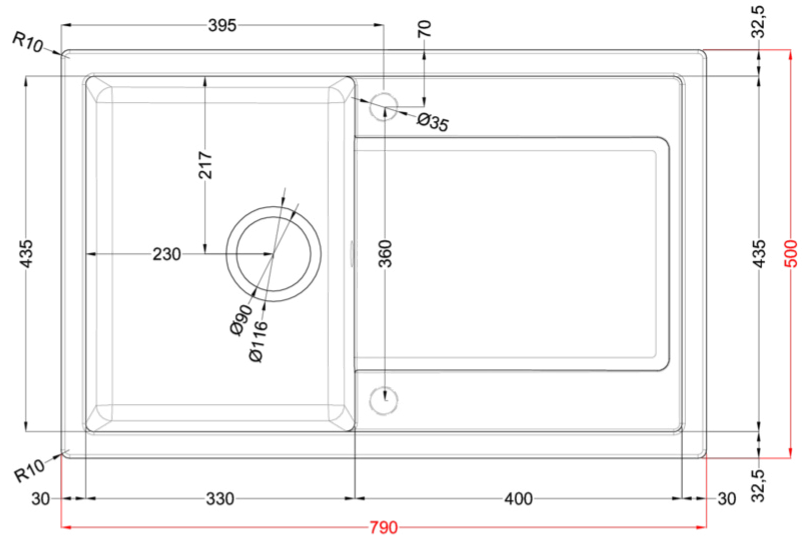

LIFE 300

Disegno tecnico

CARATTERISTICHE PRODOTTO

Descrizione	Lavello 1 vasca con gocciolatoio
Modello	LIFE 300
Base (mm)	450
Installazioni	Sopratop
Dimensioni (mm)	790 x 500
Foro da Incasso (mm)	770 x 480
Numero Vasche	1
Profondità Vasca (mm)	180

DATI LOGISTICI

Dimensioni Imballo (kg)	870 x 575 x 300
Volume Imballo (kg)	0,150

CARATTERISTICHE IMBALLO

Corredi Sifone salvaspazio, troppopieno tondo, pilette e ganci.

GRANITEK

METAL

LM230073 M73
8032557110286

LIFE 300

general tolerances where not expressly communicated $\pm 0.2\%$
connection dimensions according to UNI EN 695