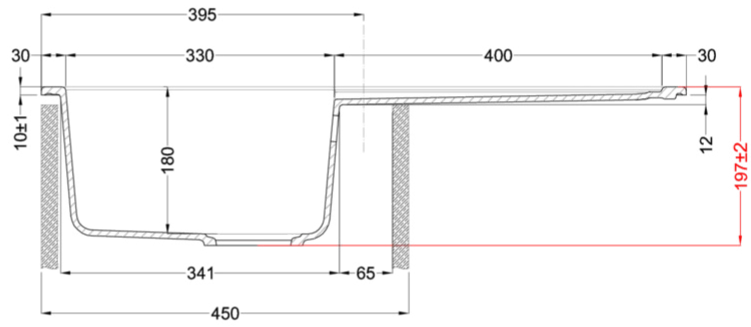

LIFE 300

Disegno tecnico

CARATTERISTICHE PRODOTTO

Descrizione	Lavello 1 vasca con gocciolatoio
Modello	LIFE 300
Base (mm)	450
Installazioni	Sopratop
Dimensioni (mm)	790 x 500
Foro da Incasso (mm)	770 x 480
Numero Vasche	1
Profondità Vasca (mm)	180

DATI LOGISTICI

Dimensioni Imballo (kg)	870 x 575 x 300
Volume Imballo (kg)	0,150

CARATTERISTICHE IMBALLO

Corredi Sifone salvaspazio, troppopieno tondo, pilette e ganci.

GRANITEK

METAL

LM230073 M73
8032557110286

LIFE 300

general tolerances where not expressly communicated $\pm 0.2\%$
connection dimensions according to UNI EN 695