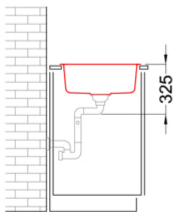

LIFE 300

Disegno tecnico

CARATTERISTICHE PRODOTTO

Descrizione	Lavello 1 vasca con gocciolatoio
Modello	LIFE 300
Base (mm)	450
Installazioni	Sopratop
Dimensioni (mm)	790 x 500
Foro da Incasso (mm)	770 x 480
Numero Vasche	1
Profondità Vasca (mm)	180

DATI LOGISTICI

Dimensioni Imballo (kg)	870 x 575 x 300
Volume Imballo (kg)	0,150

CARATTERISTICHE IMBALLO

Corredi Sifone salvaspazio, troppopieno tondo, pilette e ganci.

GRANITEK

METAL

LM230073 M73
8032557110286

LIFE 300

general tolerances where not expressly communicated $\pm 0.2\%$
connection dimensions according to UNI EN 695