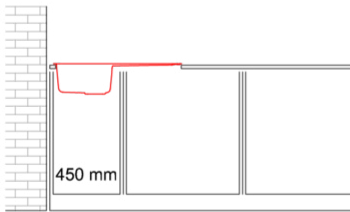

LIFE 300

Disegno tecnico

CARATTERISTICHE PRODOTTO

Descrizione	Lavello 1 vasca con gocciolatoio
Modello	LIFE 300
Base (mm)	450
Installazioni	Sopratop
Dimensioni (mm)	790 x 500
Foro da Incasso (mm)	770 x 480
Numero Vasche	1
Profondità Vasca (mm)	180

DATI LOGISTICI

Dimensioni Imballo (kg)	870 x 575 x 300
Volume Imballo (kg)	0,150

CARATTERISTICHE IMBALLO

Corredi Sifone salvaspazio, troppopieno tondo, pilette e ganci.

GRANITEK

METAL

LM230073 M73
8032557110286

LIFE 300

general tolerances where not expressly communicated $\pm 0.2\%$
connection dimensions according to UNI EN 695