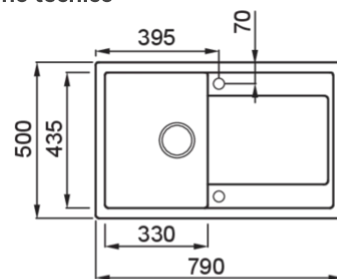

LIFE 300

Disegno tecnico

CARATTERISTICHE PRODOTTO

Descrizione	Lavello 1 vasca con gocciolatoio
Modello	LIFE 300
Base (mm)	450
Installazioni	Sopratop
Dimensioni (mm)	790 x 500
Foro da Incasso (mm)	770 x 480
Numero Vasche	1
Profondità Vasca (mm)	180

DATI LOGISTICI

Dimensioni Imballo (kg)	870 x 575 x 300
Volume Imballo (kg)	0,150

CARATTERISTICHE IMBALLO

Corredi Sifone salvaspazio, troppopieno tondo, pilette e ganci.

GRANITEK

METAL

LM230073 M73
8032557110286

LIFE 300

general tolerances where not expressly communicated $\pm 0.2\%$
connection dimensions according to UNI EN 695