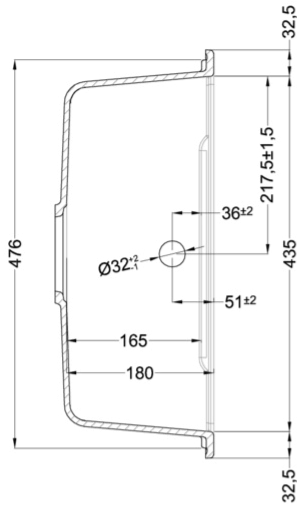

LIFE 300

Disegno tecnico

CARATTERISTICHE PRODOTTO

Descrizione	Lavello 1 vasca con gocciolatoio
Modello	LIFE 300
Base (mm)	450
Installazioni	Sopratop
Dimensioni (mm)	790 x 500
Foro da Incasso (mm)	770 x 480
Numero Vasche	1
Profondità Vasca (mm)	180

DATI LOGISTICI

Dimensioni Imballo (kg)	870 x 575 x 300
Volume Imballo (kg)	0,150

CARATTERISTICHE IMBALLO

Corredi Sifone salvaspazio, troppopieno tondo, pilette e ganci.

GRANITEK

METAL

LM230073 M73
8032557110286

LIFE 300

general tolerances where not expressly communicated $\pm 0.2\%$
connection dimensions according to UNI EN 695