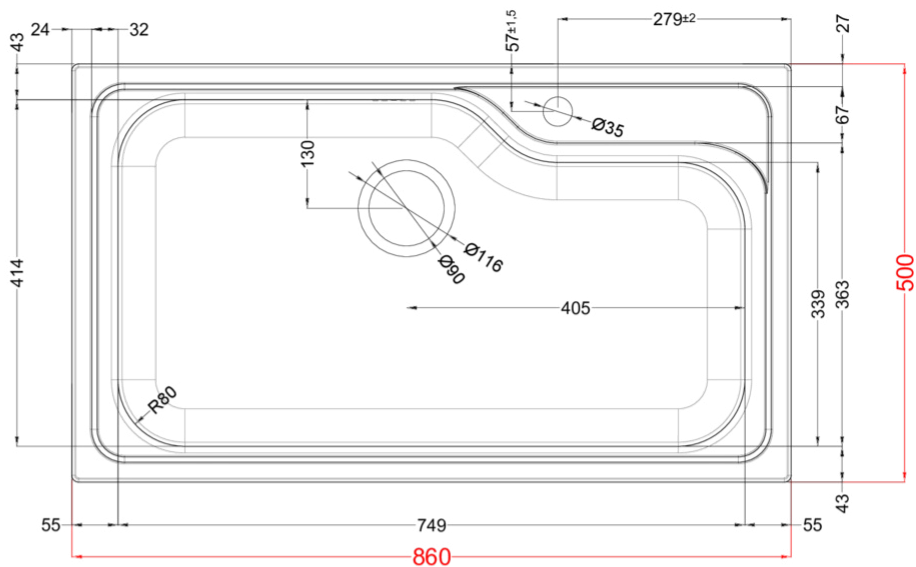

SKY 360

Disegno tecnico

CARATTERISTICHE PRODOTTO

Descrizione	Lavello 1 vasca in acciaio inox satinato AISI 304 spessore 6/10
Modello	SKY 360
Base (mm)	900
Installazioni	Sopratop
Dimensioni (mm)	860 x 500
Foro da Incasso (mm)	840 x 480
Numero Vasche	1
Profondità Vasca (mm)	190

DATI LOGISTICI

Peso Lordo (kg)	6,60
Peso Netto (kg)	4,20
Dimensioni Imballo (kg)	920 x 205 x 564

CARATTERISTICHE IMBALLO

Imballo	Cartone
Corredi	--

INOX

LIK360SAC ST
8031873601256

SKY 360

general tolerances where not expressly communicated $\pm 0.2\%$
 connection dimensions according to UNI EN 695