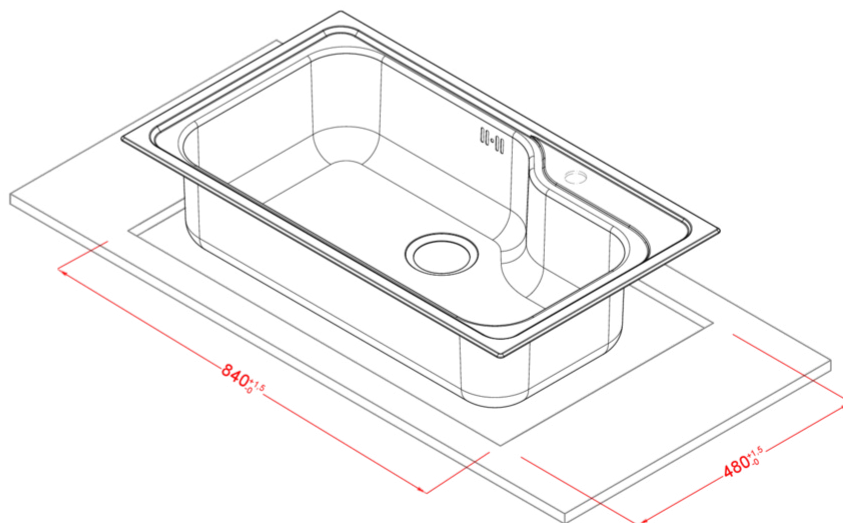

SKY 360

Disegno tecnico

CARATTERISTICHE PRODOTTO

Descrizione	Lavello 1 vasca in acciaio inox satinato AISI 304 spessore 6/10
Modello	SKY 360
Base (mm)	900
Installazioni	Sopratop
Dimensioni (mm)	860 x 500
Foro da Incasso (mm)	840 x 480
Numero Vasche	1
Profondità Vasca (mm)	190

DATI LOGISTICI

Peso Lordo (kg)	6,60
Peso Netto (kg)	4,20
Dimensioni Imballo (kg)	920 x 205 x 564

CARATTERISTICHE IMBALLO

Imballo	Cartone
Corredi	--

INOX

LIK360SAC ST
8031873601256

SKY 360

general tolerances where not expressly communicated $\pm 0.2\%$
 connection dimensions according to UNI EN 695