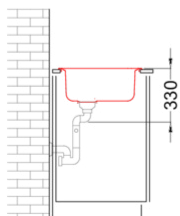

SKY 360

Disegno tecnico

CARATTERISTICHE PRODOTTO

Descrizione	Lavello 1 vasca in acciaio inox satinato AISI 304 spessore 6/10
Modello	SKY 360
Base (mm)	900
Installazioni	Sopratop
Dimensioni (mm)	860 x 500
Foro da Incasso (mm)	840 x 480
Numero Vasche	1
Profondità Vasca (mm)	190

DATI LOGISTICI

Peso Lordo (kg)	6,60
Peso Netto (kg)	4,20
Dimensioni Imballo (kg)	920 x 205 x 564

CARATTERISTICHE IMBALLO

Imballo	Cartone
Corredi	--

INOX

LIK360SAC ST
8031873601256

SKY 360

general tolerances where not expressly communicated $\pm 0.2\%$
 connection dimensions according to UNI EN 695