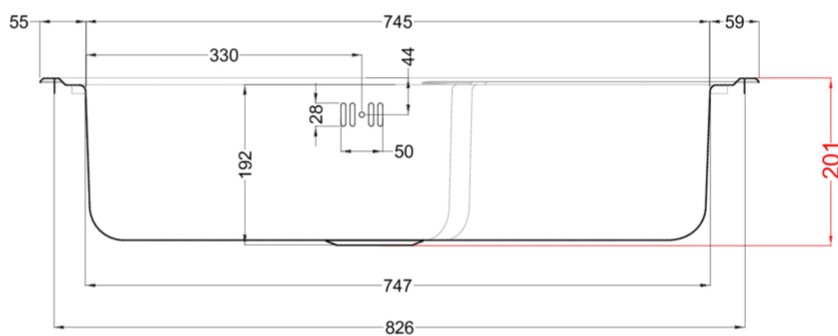

SKY 360

Disegno tecnico

CARATTERISTICHE PRODOTTO

Descrizione	Lavello 1 vasca in acciaio inox satinato AISI 304 spessore 6/10
Modello	SKY 360
Base (mm)	900
Installazioni	Sopratop
Dimensioni (mm)	860 x 500
Foro da Incasso (mm)	840 x 480
Numero Vasche	1
Profondità Vasca (mm)	190

DATI LOGISTICI

Peso Lordo (kg)	6,60
Peso Netto (kg)	4,20
Dimensioni Imballo (kg)	920 x 205 x 564

CARATTERISTICHE IMBALLO

Imballo	Cartone
Corredi	--

INOX

LIK360SAC ST
8031873601256

SKY 360

general tolerances where not expressly communicated $\pm 0.2\%$
 connection dimensions according to UNI EN 695