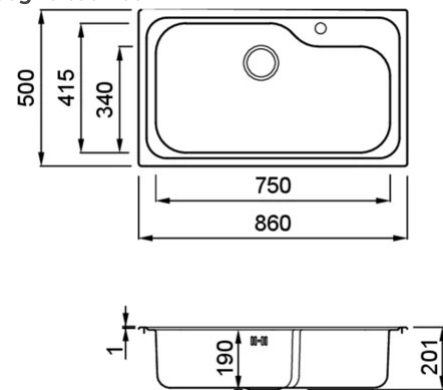

SKY 360

Disegno tecnico

CARATTERISTICHE PRODOTTO

Descrizione	Lavello 1 vasca in acciaio inox satinato AISI 304 spessore 6/10
Modello	SKY 360
Base (mm)	900
Installazioni	Sopratop
Dimensioni (mm)	860 x 500
Foro da Incasso (mm)	840 x 480
Numero Vasche	1
Profondità Vasca (mm)	190

DATI LOGISTICI

Peso Lordo (kg)	6,60
Peso Netto (kg)	4,20
Dimensioni Imballo (kg)	920 x 205 x 564

CARATTERISTICHE IMBALLO

Imballo	Cartone
Corredi	--

INOX

LIK360SAC ST
8031873601256

SKY 360

general tolerances where not expressly communicated $\pm 0.2\%$
 connection dimensions according to UNI EN 695