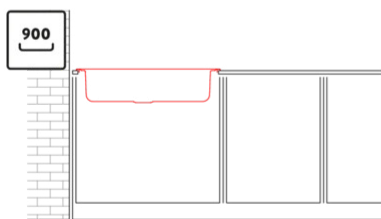

SKY 360

Disegno tecnico

CARATTERISTICHE PRODOTTO

Descrizione	Lavello 1 vasca in acciaio inox satinato AISI 304 spessore 6/10
Modello	SKY 360
Base (mm)	900
Installazioni	Sopratop
Dimensioni (mm)	860 x 500
Foro da Incasso (mm)	840 x 480
Numero Vasche	1
Profondità Vasca (mm)	190

DATI LOGISTICI

Peso Lordo (kg)	6,60
Peso Netto (kg)	4,20
Dimensioni Imballo (kg)	920 x 205 x 564

CARATTERISTICHE IMBALLO

Imballo	Cartone
Corredi	--

INOX

LIK360SAC ST
8031873601256

SKY 360

general tolerances where not expressly communicated $\pm 0.2\%$
 connection dimensions according to UNI EN 695