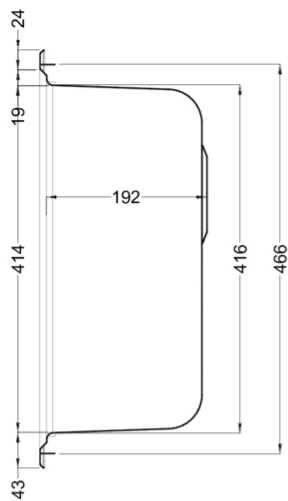

SKY 360

Disegno tecnico

CARATTERISTICHE PRODOTTO

Descrizione	Lavello 1 vasca in acciaio inox satinato AISI 304 spessore 6/10
Modello	SKY 360
Base (mm)	900
Installazioni	Sopratop
Dimensioni (mm)	860 x 500
Foro da Incasso (mm)	840 x 480
Numero Vasche	1
Profondità Vasca (mm)	190

DATI LOGISTICI

Peso Lordo (kg)	6,60
Peso Netto (kg)	4,20
Dimensioni Imballo (kg)	920 x 205 x 564

CARATTERISTICHE IMBALLO

Imballo	Cartone
Corredi	--

INOX

LIK360SAC ST
8031873601256

SKY 360

general tolerances where not expressly communicated $\pm 0.2\%$
 connection dimensions according to UNI EN 695