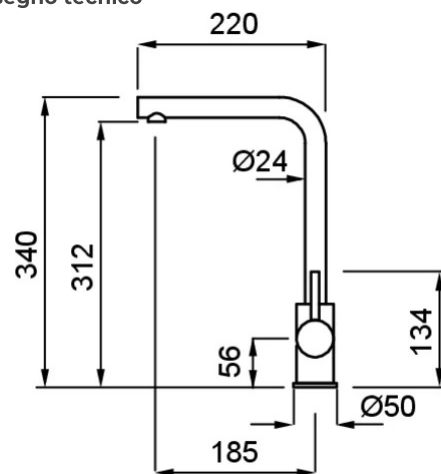

TRAIL

CARATTERISTICHE PRODOTTO

Descrizione	Miscelatore monocomando con canna girevole
Modello	TRAIL
Base (mm)	50
Dimensione foro (ømm)	35
Rotazione Canna	360°
Flessibile	Inox 3/8"
Cartuccia (ømm)	35

Disegno tecnico

DATI LOGISTICI

Peso Lordo (kg)	1,95
Peso Netto (kg)	1,56
Dimensioni Imballo (kg)	50 x 30 x 8
Volume Imballo (kg)	0,012

CARATTERISTICHE IMBALLO

Imballo	Box in cartone
----------------	----------------

KERATEK