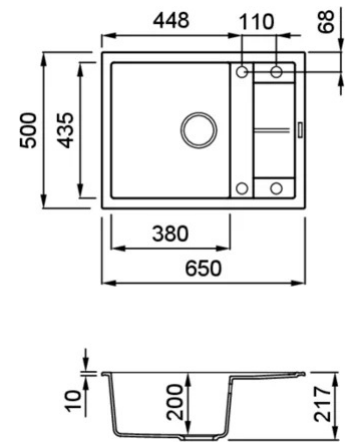

UNICO 125

Disegno tecnico

CARATTERISTICHE PRODOTTO

Descrizione	Lavello 1 vasca con gocciolatoio
Modello	UNICO 125
Base (mm)	500
Installazioni	Sopratop
Dimensioni (mm)	650 x 500
Foro da Incasso (mm)	630 x 480
Numero Vasche	1
Profondità Vasca (mm)	200

DATI LOGISTICI

Peso Lordo (kg)	14,75
Peso Netto (kg)	9,50
Dimensioni Imballo (kg)	780 x 575 x 300
Volume Imballo (kg)	0,135

CARATTERISTICHE IMBALLO

Imballo	Cartone e polietilene
Corredi	Sifone salvaspazio, troppopieno tondo, pilette e ganci.