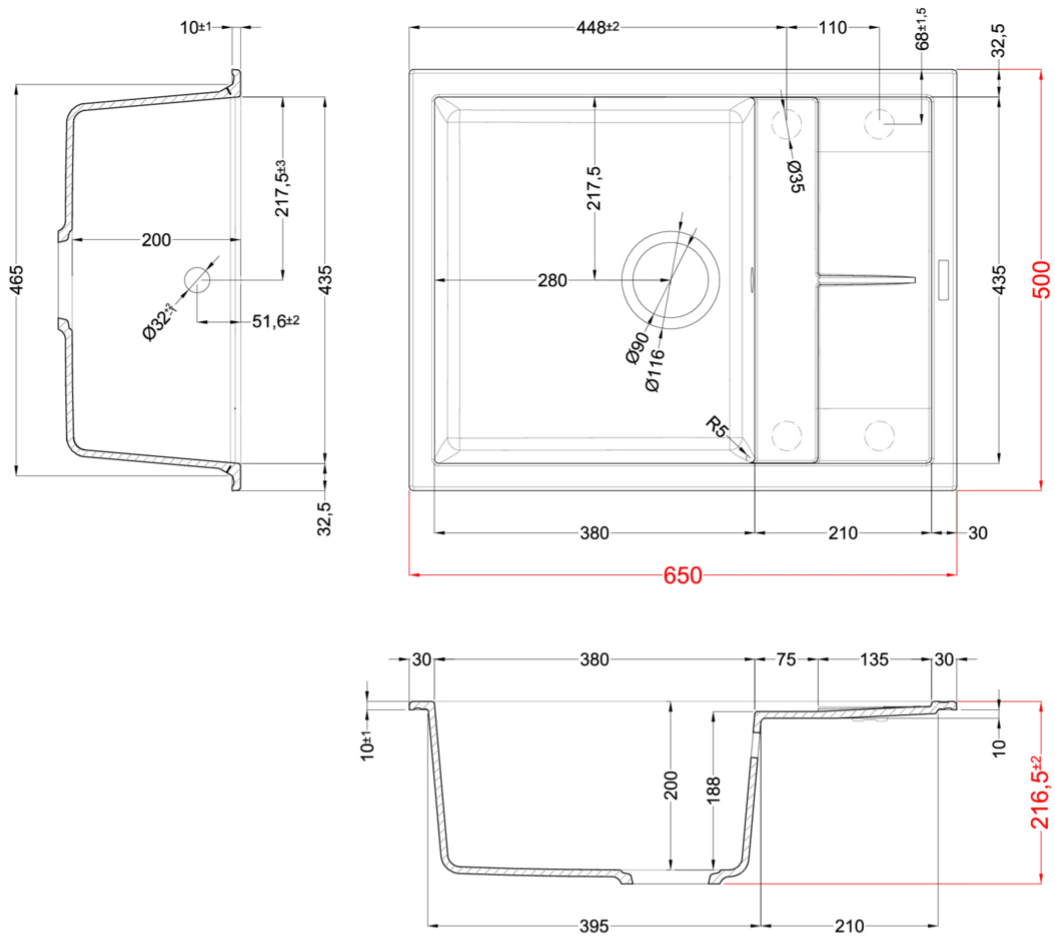

UNICO 125

Disegno tecnico

CARATTERISTICHE PRODOTTO

Descrizione	Lavello 1 vasca con gocciolatoio
Modello	UNICO 125
Base (mm)	500
Installazioni	Sopratop
Dimensioni (mm)	650 x 500
Foro da Incasso (mm)	630 x 480
Numero Vasche	1
Profondità Vasca (mm)	200

DATI LOGISTICI

Peso Lordo (kg)	14,75
Peso Netto (kg)	9,50
Dimensioni Imballo (kg)	780 x 575 x 300
Volume Imballo (kg)	0,135

CARATTERISTICHE IMBALLO

Imballo	Cartone e polietilene
Corredi	Sifone salvaspazio, troppopieno tondo, pilette e ganci.

GRANITEK

CLASSIC

LGU12551 G51
8032557038153

LGU12559 G59
8032557038160

LGU12562 G62
8032557036401

UNICO 125

general tolerances where not expressly communicated $\pm 0.2\%$
connection dimensions according to UNI EN 695