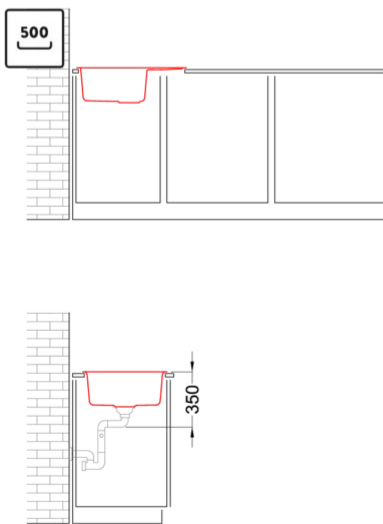

UNICO 125

Disegno tecnico

CARATTERISTICHE PRODOTTO

Descrizione	Lavello 1 vasca con gocciolatoio
Modello	UNICO 125
Base (mm)	500
Installazioni	Sopratop
Dimensioni (mm)	650 x 500
Foro da Incasso (mm)	630 x 480
Numero Vasche	1
Profondità Vasca (mm)	200

GRANITEK

CLASSIC

LGU12551 G51
8032557038153

LGU12559 G59
8032557038160

LGU12562 G62
8032557036401

UNICO 125

general tolerances where not expressly communicated $\pm 0.2\%$
connection dimensions according to UNI EN 695