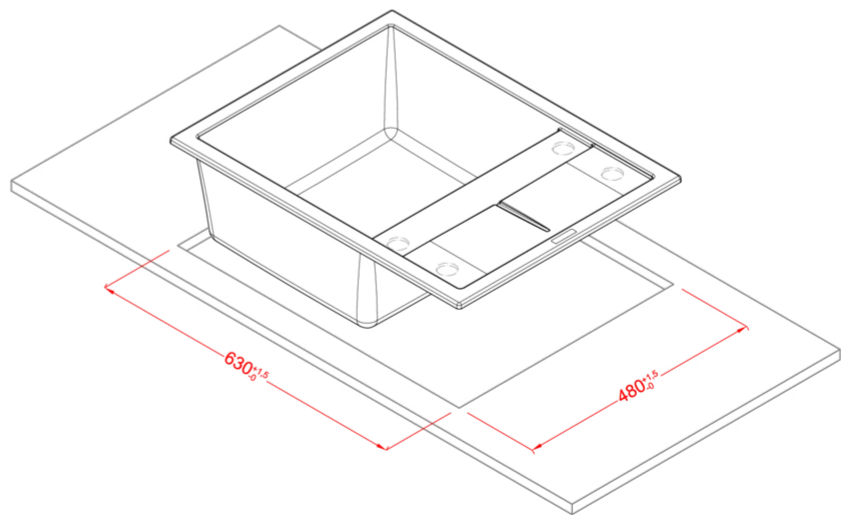

UNICO 125

Disegno tecnico

CARATTERISTICHE PRODOTTO

Descrizione	Lavello 1 vasca con gocciolatoio
Modello	UNICO 125
Base (mm)	500
Installazioni	Sopratop
Dimensioni (mm)	650 x 500
Foro da Incasso (mm)	630 x 480
Numero Vasche	1
Profondità Vasca (mm)	200

GRANITEK

CLASSIC

LGU12551 G51
8032557038153

LGU12559 G59
8032557038160

LGU12562 G62
8032557036401

UNICO 125

general tolerances where not expressly communicated $\pm 0.2\%$
connection dimensions according to UNI EN 695