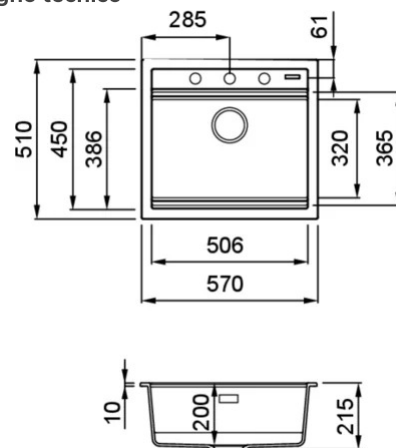

### Disegno tecnico

#### CARATTERISTICHE PRODOTTO

<b>Descrizione</b>	Lavello 1 vasca
<b>Modello</b>	BEST 105
<b>Base (mm)</b>	600
<b>Installazioni</b>	Sopratop
<b>Dimensioni (mm)</b>	570 x 510
<b>Foro da Incasso (mm)</b>	550 x 480
<b>Numero Vasche</b>	1
<b>Profondità Vasca (mm)</b>	200

#### DATI LOGISTICI

<b>Peso Lordo (kg)</b>	13,60
<b>Peso Netto (kg)</b>	10,00
<b>Dimensioni Imballo (kg)</b>	690 x 575 x 300
<b>Volume Imballo (kg)</b>	0,119