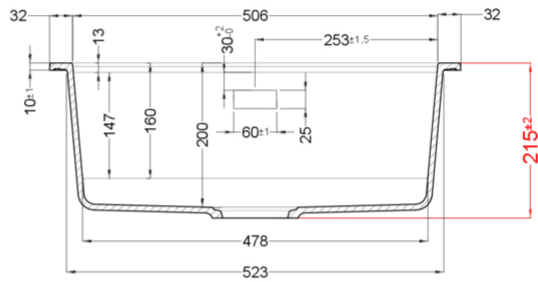

## Disegno tecnico

## CARATTERISTICHE PRODOTTO

<b>Descrizione</b>	Lavello 1 vasca
<b>Modello</b>	BEST 105 BLACK EDITION
<b>Base (mm)</b>	600
<b>Installazioni</b>	Sopratop
<b>Dimensioni (mm)</b>	570 x 510
<b>Foro da Incasso (mm)</b>	550 x 480
<b>Profondità Vasca (mm)</b>	200

## DATI LOGISTICI

<b>Peso Lordo (kg)</b>	13,60
<b>Peso Netto (kg)</b>	10,00
<b>Dimensioni Imballo (kg)</b>	690 x 575 x 300
<b>Volume Imballo (kg)</b>	0,119

## Best 105

general tolerances where not expressly communicated  $\pm 1$  mm  
 connection dimensions according to UNI EN 695  
 eventual exception are reported with \*

elleci