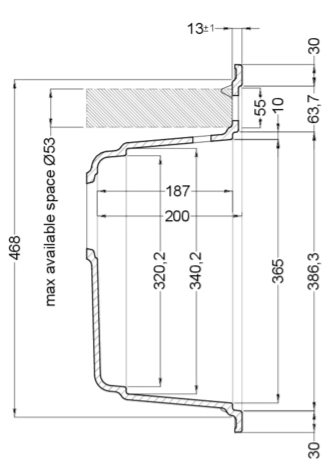

## Disegno tecnico

## CARATTERISTICHE PRODOTTO

<b>Descrizione</b>	Lavello 1 vasca
<b>Modello</b>	BEST 105 BLACK EDITION
<b>Base (mm)</b>	600
<b>Installazioni</b>	Sopratop
<b>Dimensioni (mm)</b>	570 x 510
<b>Foro da Incasso (mm)</b>	550 x 480
<b>Profondità Vasca (mm)</b>	200

## DATI LOGISTICI

<b>Peso Lordo (kg)</b>	13,60
<b>Peso Netto (kg)</b>	10,00
<b>Dimensioni Imballo (kg)</b>	690 x 575 x 300
<b>Volume Imballo (kg)</b>	0,119

## Best 105

general tolerances where not expressly communicated  $\pm 1$  mm  
 connection dimensions according to UNI EN 695  
 eventual exception are reported with \*

elleci