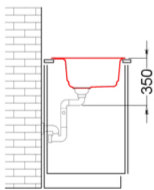

Best 105

general tolerances where not expressly communicated ± 1 mm
connection dimensions according to UNI EN 695
eventual exception are reported with *

elleci