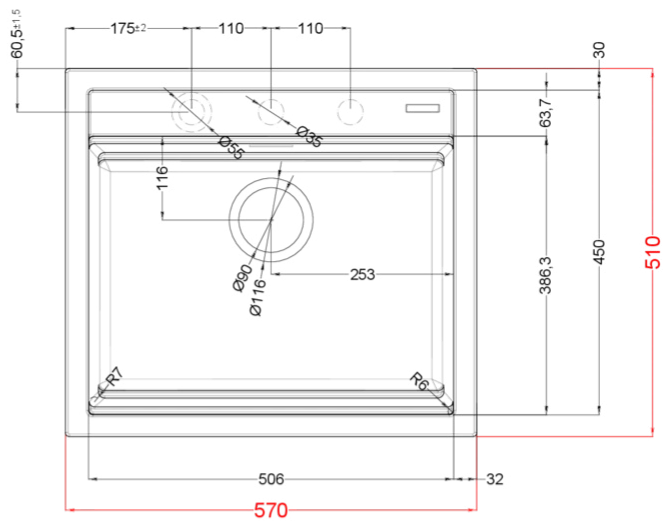

Best 105

general tolerances where not expressly communicated ± 1 mm
connection dimensions according to UNI EN 695
eventual exception are reported with *

elleci