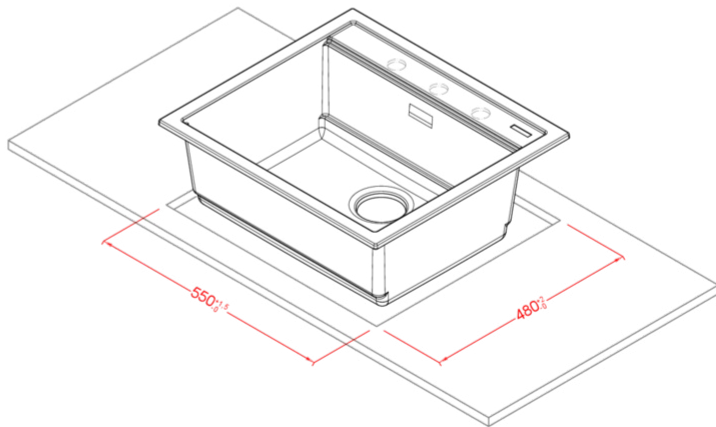

Best 105

general tolerances where not expressly communicated ± 1 mm
connection dimensions according to UNI EN 695
eventual exception are reported with *

elleci