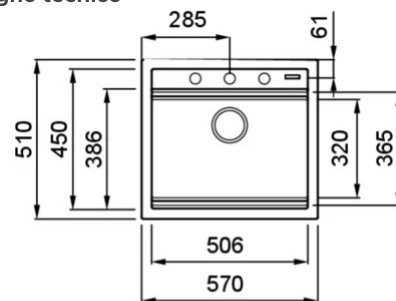

## Disegno tecnico

## CARATTERISTICHE PRODOTTO

<b>Descrizione</b>	Lavello 1 vasca
<b>Modello</b>	BEST 105 BLACK EDITION
<b>Base (mm)</b>	600
<b>Installazioni</b>	Sopratop
<b>Dimensioni (mm)</b>	570 x 510
<b>Foro da Incasso (mm)</b>	550 x 480
<b>Profondità Vasca (mm)</b>	200

## DATI LOGISTICI

<b>Peso Lordo (kg)</b>	13,60
<b>Peso Netto (kg)</b>	10,00
<b>Dimensioni Imballo (kg)</b>	690 x 575 x 300
<b>Volume Imballo (kg)</b>	0,119

## Best 105

general tolerances where not expressly communicated  $\pm 1$  mm  
 connection dimensions according to UNI EN 695  
 eventual exception are reported with \*

elleci