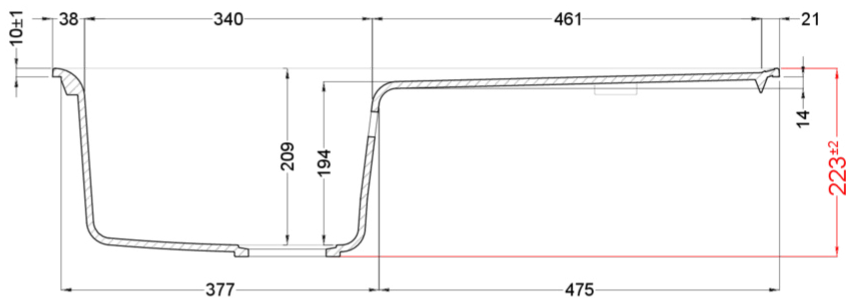

Ego 400

general tolerances where not expressly communicated ± 1 mm
connection dimensions according to UNI EN 695
eventual exceptions are reported with *