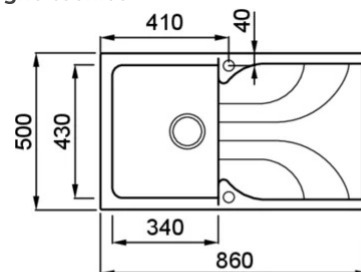

EGO 400

Disegno tecnico

CARATTERISTICHE PRODOTTO

Descrizione	Lavello 1 vasca con gocciolatoio
Modello	EGO 400
Base (mm)	450
Installazioni	Sopratop
Dimensioni (mm)	860 x 500
Foro da Incasso (mm)	840 x 490
Numero Vasche	1
Profondità Vasca (mm)	210

DATI LOGISTICI

Peso Lordo (kg)	17,20
Peso Netto (kg)	11,50
Dimensioni Imballo (kg)	940 x 575 x 300
Volume Imballo (kg)	0,162

CARATTERISTICHE IMBALLO

Imballo	Cartone e polietilene
Corredi	Sifone salvaspazio, troppopieno tondo, pilette e ganci.

general tolerances where not expressly communicated ± 1 mm
 connection dimensions according to UNI EN 695
 eventual exceptions are reported with *