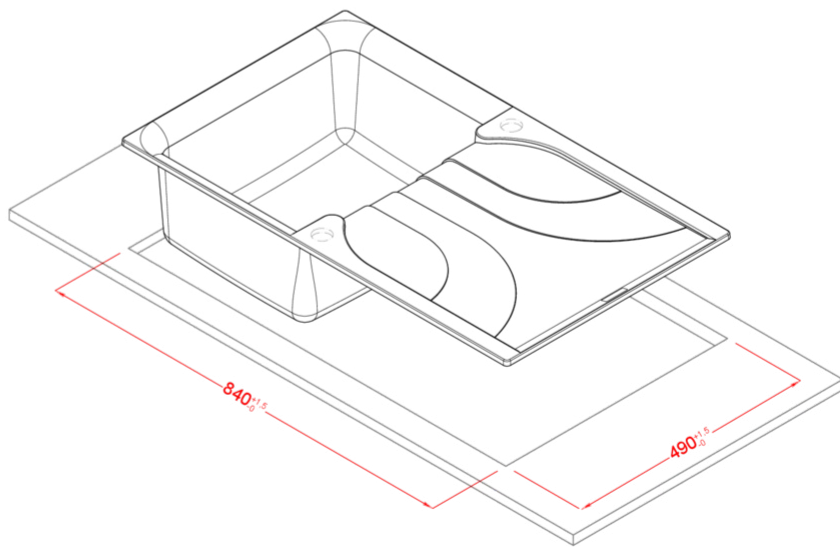

Ego 400

general tolerances where not expressly communicated ± 1 mm
connection dimensions according to UNI EN 695
eventual exceptions are reported with *