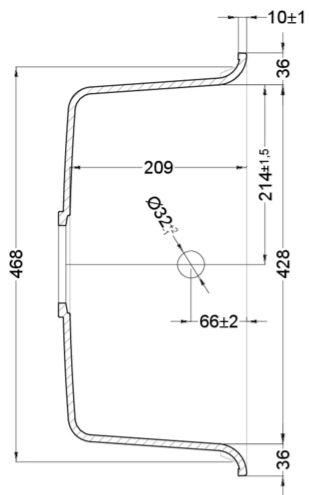

Ego 400

general tolerances where not expressly communicated ± 1 mm
connection dimensions according to UNI EN 695
eventual exceptions are reported with *