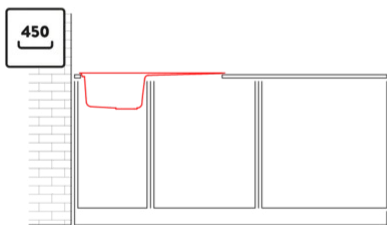

Ego 400

general tolerances where not expressly communicated ± 1 mm
connection dimensions according to UNI EN 695
eventual exceptions are reported with *