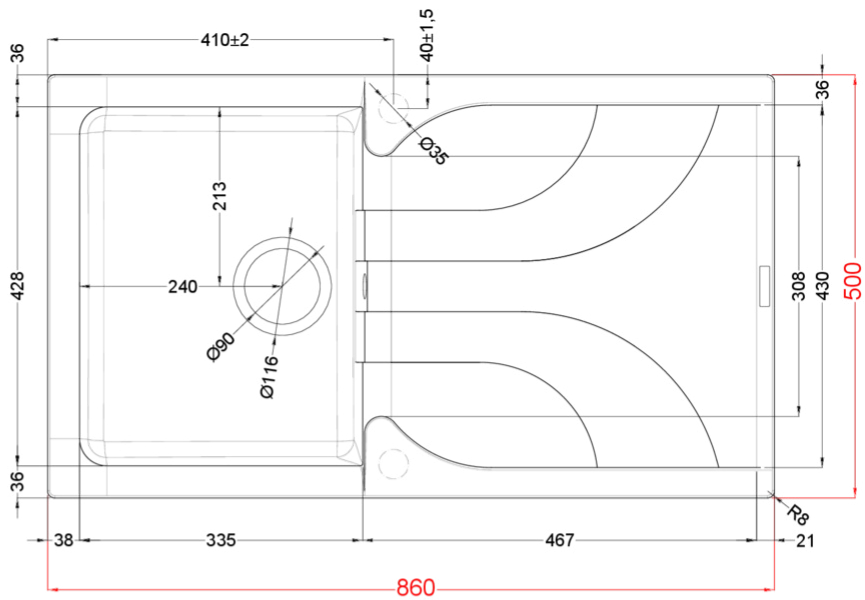

Ego 400

general tolerances where not expressly communicated ± 1 mm
connection dimensions according to UNI EN 695
eventual exceptions are reported with *