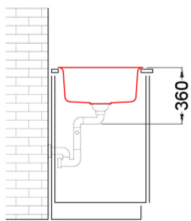

Ego 400

general tolerances where not expressly communicated ± 1 mm
connection dimensions according to UNI EN 695
eventual exceptions are reported with *