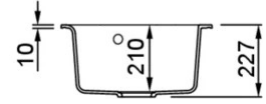

EGO ROUND

Disegno tecnico

CARATTERISTICHE PRODOTTO

Descrizione	Lavello 1 vasca
Modello	EGO ROUND
Base (mm)	500
Installazioni	Sopratop
Dimensioni (mm)	Ø 485
Foro da Incasso (mm)	Ø 465
Numero Vasche	1
Profondità Vasca (mm)	210

DATI LOGISTICI

Peso Lordo (kg)	10,30
Peso Netto (kg)	5,80
Dimensioni Imballo (kg)	575 x 575 x 300
Volume Imballo (kg)	0,099

CARATTERISTICHE IMBALLO

Imballo	Cartone e polistirolo
Corredi	Sifone salvaspazio, troppopieno tondo, pilette e ganci.