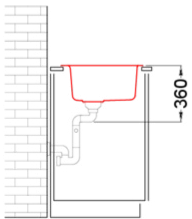

EGO ROUND

Disegno tecnico

CARATTERISTICHE PRODOTTO

Descrizione	Lavello 1 vasca
Modello	EGO ROUND
Base (mm)	500
Installazioni	Sopratop
Dimensioni (mm)	Ø 485
Foro da Incasso (mm)	Ø 465
Numero Vasche	1
Profondità Vasca (mm)	210

LGEROU68 G68
8031873050221

GRANITEK

CLASSIC

LGEROU51 G51
8031873050146

LGEROU59 G59
8031873050207

LGEROU62 G62
8031873050214

Ego Round

general tolerances where not expressly communicated ± 1 mm
 connection dimensions according to UNI EN 695
 eventual exceptions are reported with *