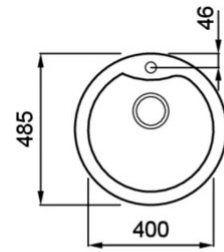

EGO ROUND

Disegno tecnico

CARATTERISTICHE PRODOTTO

Descrizione	Lavello 1 vasca
Modello	EGO ROUND
Base (mm)	500
Installazioni	Sopratop
Dimensioni (mm)	Ø 485
Foro da Incasso (mm)	Ø 465
Numero Vasche	1
Profondità Vasca (mm)	210

DATI LOGISTICI

Peso Lordo (kg)	10,30
Peso Netto (kg)	5,80
Dimensioni Imballo (kg)	575 x 575 x 300
Volume Imballo (kg)	0,099

CARATTERISTICHE IMBALLO

Imballo	Cartone e polistirolo
Corredi	Sifone salvaspazio, troppopieno tondo, pilette e ganci.