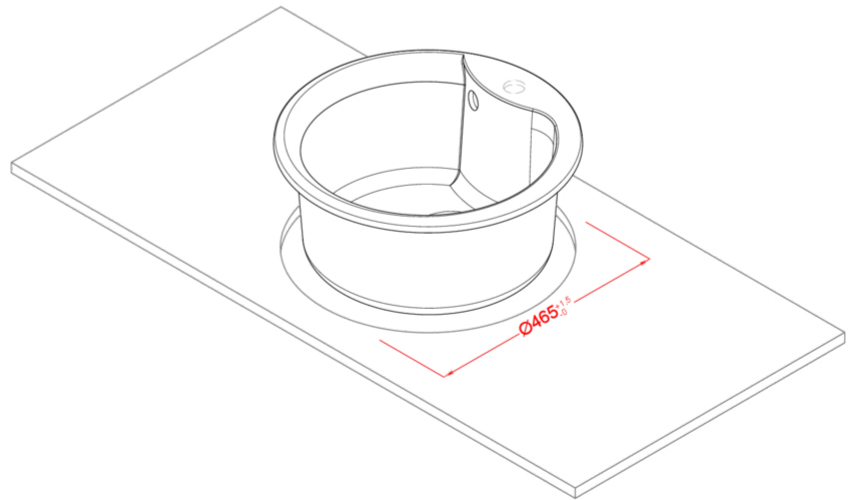

EGO ROUND

Disegno tecnico

CARATTERISTICHE PRODOTTO

Descrizione	Lavello 1 vasca
Modello	EGO ROUND
Base (mm)	500
Installazioni	Sopratop
Dimensioni (mm)	Ø 485
Foro da Incasso (mm)	Ø 465
Numero Vasche	1
Profondità Vasca (mm)	210

LGEROU68 G68
8031873050221

GRANITEK

CLASSIC

LGEROU51 G51
8031873050146

LGEROU59 G59
8031873050207

LGEROU62 G62
8031873050214

Ego Round

general tolerances where not expressly communicated ± 1 mm
 connection dimensions according to UNI EN 695
 eventual exceptions are reported with *