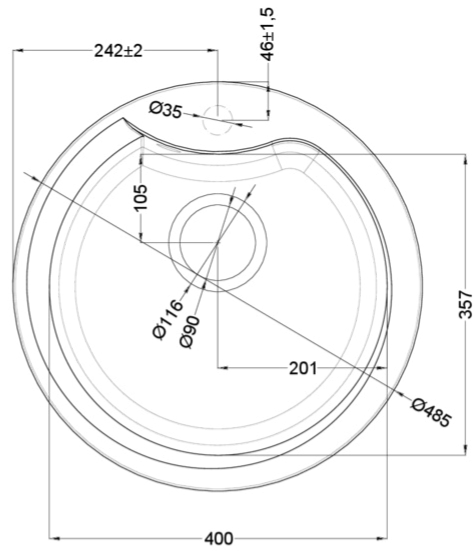

EGO ROUND

Disegno tecnico

CARATTERISTICHE PRODOTTO

Descrizione	Lavello 1 vasca
Modello	EGO ROUND
Base (mm)	500
Installazioni	Sopratop
Dimensioni (mm)	Ø 485
Foro da Incasso (mm)	Ø 465
Numero Vasche	1
Profondità Vasca (mm)	210

DATI LOGISTICI

Peso Lordo (kg)	10,30
Peso Netto (kg)	5,80
Dimensioni Imballo (kg)	575 x 575 x 300
Volume Imballo (kg)	0,099

CARATTERISTICHE IMBALLO

Imballo	Cartone e polistirolo
Corredi	Sifone salvaspazio, troppopieno tondo, pilette e ganci.

LGEROU68 G68
8031873050221

GRANITEK

CLASSIC

LGEROU51 G51
8031873050146

LGEROU59 G59
8031873050207

LGEROU62 G62
8031873050214

Ego Round

general tolerances where not expressly communicated ± 1 mm
 connection dimensions according to UNI EN 695
 eventual exceptions are reported with *