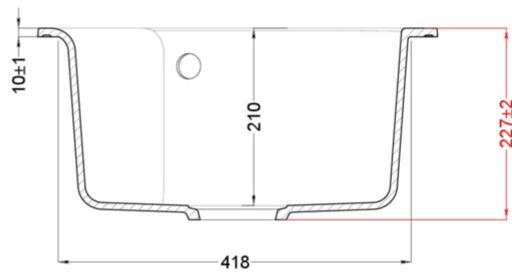

EGO ROUND

Disegno tecnico

CARATTERISTICHE PRODOTTO

Descrizione	Lavello 1 vasca
Modello	EGO ROUND
Base (mm)	500
Installazioni	Sopratop
Dimensioni (mm)	Ø 485
Foro da Incasso (mm)	Ø 465
Numero Vasche	1
Profondità Vasca (mm)	210

DATI LOGISTICI

Peso Lordo (kg)	10,30
Peso Netto (kg)	5,80
Dimensioni Imballo (kg)	575 x 575 x 300
Volume Imballo (kg)	0,099

CARATTERISTICHE IMBALLO

Imballo	Cartone e polistirolo
Corredi	Sifone salvaspazio, troppopieno tondo, pilette e ganci.

LGEROU68 G68
8031873050221

GRANITEK

CLASSIC

LGEROU51 G51
8031873050146

LGEROU59 G59
8031873050207

LGEROU62 G62
8031873050214

Ego Round

general tolerances where not expressly communicated ± 1 mm
 connection dimensions according to UNI EN 695
 eventual exceptions are reported with *