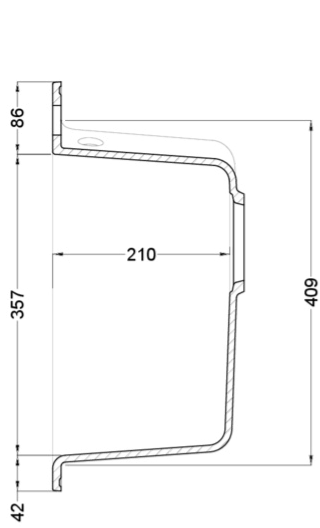

EGO ROUND

Disegno tecnico

CARATTERISTICHE PRODOTTO

Descrizione	Lavello 1 vasca
Modello	EGO ROUND
Base (mm)	500
Installazioni	Sopratop
Dimensioni (mm)	Ø 485
Foro da Incasso (mm)	Ø 465
Numero Vasche	1
Profondità Vasca (mm)	210

DATI LOGISTICI

Peso Lordo (kg)	10,30
Peso Netto (kg)	5,80
Dimensioni Imballo (kg)	575 x 575 x 300
Volume Imballo (kg)	0,099

CARATTERISTICHE IMBALLO

Imballo	Cartone e polistirolo
Corredi	Sifone salvaspazio, troppopieno tondo, pilette e ganci.

LGEROU68 G68
8031873050221

GRANITEK

CLASSIC

LGEROU51 G51
8031873050146

LGEROU59 G59
8031873050207

LGEROU62 G62
8031873050214

Ego Round

general tolerances where not expressly communicated ± 1 mm
 connection dimensions according to UNI EN 695
 eventual exceptions are reported with *