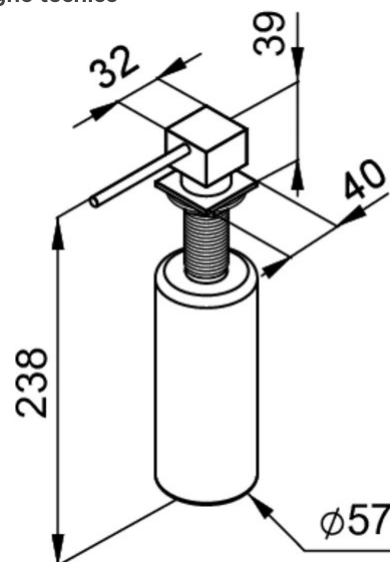

ELEMENT DISPENSER SAPONE QUADRATO

CARATTERISTICHE PRODOTTO

Descrizione	Dispenser sapone
Modello	ELEMENT DISPENSER SAPONE QUADRATO
Dimensioni (mm)	40 x40

Disegno tecnico

AD102301 CR
8031873800376