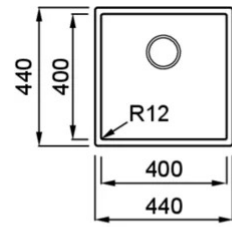

ESPRIT 400

Disegno tecnico

CARATTERISTICHE PRODOTTO

Descrizione	Lavello 1 vasca in acciaio inox satinato AISI 304 spessore 10/10
Modello	ESPRIT 400
Base (mm)	600
Installazioni	Flat, Filotop, Sottotop
Dimensioni (mm)	440 x 440
Foro da Incasso (mm)	430 x 430 R10 (Flat), 401 x 401 R13 (Sottotop), 430 x 430 (Filotop)
Numero Vasche	1
Profondità Vasca (mm)	200