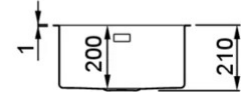

ESPRIT 400

Disegno tecnico

CARATTERISTICHE PRODOTTO

Descrizione	Lavello 1 vasca in acciaio inox satinato AISI 304 spessore 10/10
Modello	ESPRIT 400
Base (mm)	600
Installazioni	Flat, Filotop, Sottotop
Dimensioni (mm)	440 x 440
Foro da Incasso (mm)	430 x 430 R10 (Flat), 401 x 401 R13 (Sottotop), 430 x 430 (Filotop)
Numero Vasche	1
Profondità Vasca (mm)	200