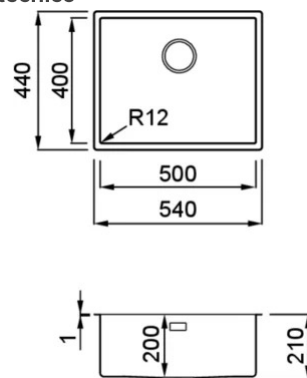

ESPRIT 500

Disegno tecnico

CARATTERISTICHE PRODOTTO

Descrizione	Lavello 1 vasca in acciaio inox satinato AISI 304 spessore 10/10
Modello	ESPRIT 500
Base (mm)	600 (Semifilo), 600 (Filotop), 600 (Sottotop)
Installazioni	Flat, Filotop, Sottotop
Dimensioni (mm)	540 x 440
Foro da Incasso (mm)	530 x 430 R10 (Flat), 501 x 401 R13 (Sottotop), 530 x 430 (Filotop)
Numero Vasche	1
Profondità Vasca (mm)	200