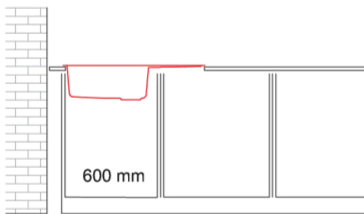

Life 410

general tolerances where not expressly communicated ±1 mm
connection dimensions according to UNI EN 695
eventual exception are reported with *

elleci