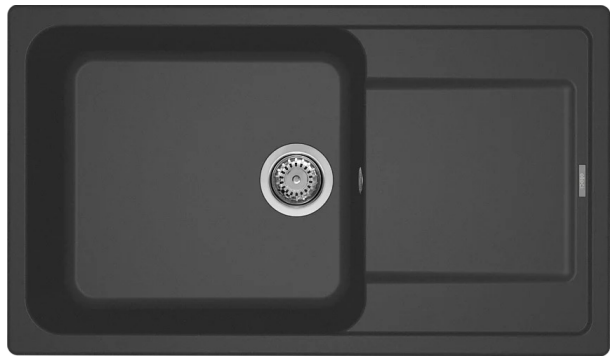

## LIFE 410

### CARATTERISTICHE PRODOTTO

<b>Descrizione</b>	Lavello 1 vasca con gocciolatoio
<b>Modello</b>	LIFE 410
<b>Base (mm)</b>	600
<b>Installazioni</b>	Sopratop
<b>Dimensioni (mm)</b>	860 x 500
<b>Foro da Incasso (mm)</b>	840 x 480
<b>Numero Vasche</b>	1
<b>Profondità Vasca (mm)</b>	180