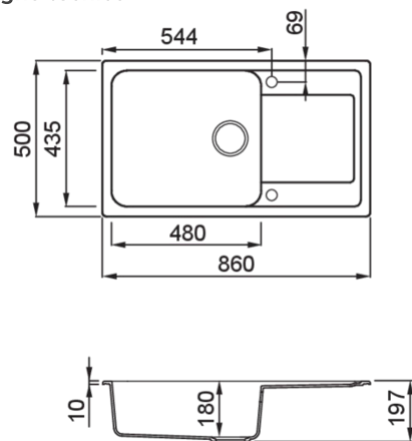

## LIFE 410

## Disegno tecnico

### CARATTERISTICHE PRODOTTO

<b>Descrizione</b>	Lavello 1 vasca con gocciolatoio
<b>Modello</b>	LIFE 410
<b>Base (mm)</b>	600
<b>Installazioni</b>	Sopratop
<b>Dimensioni (mm)</b>	860 x 500
<b>Foro da Incasso (mm)</b>	840 x 480
<b>Numero Vasche</b>	1
<b>Profondità Vasca (mm)</b>	180

### DATI LOGISTICI

<b>Dimensioni Imballo (kg)</b>	940 x 575 x 300
<b>Volume Imballo (kg)</b>	0,162