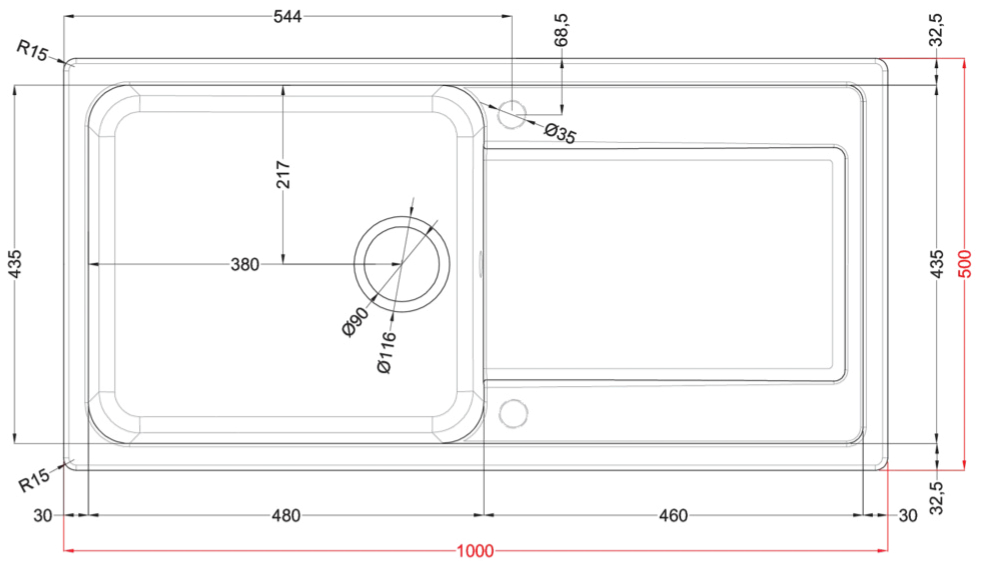

LIFE 480

Disegno tecnico

CARATTERISTICHE PRODOTTO

Descrizione	Lavello 1 vasca con gocciolatoio
Modello	LIFE 480
Base (mm)	600
Installazioni	Sopratop
Dimensioni (mm)	1000 x 500
Foro da Incasso (mm)	980 x 480
Numero Vasche	1
Profondità Vasca (mm)	180

DATI LOGISTICI

Dimensioni Imballo (kg)	1080 x 575 x 300
Volume Imballo (kg)	0,186

CARATTERISTICHE IMBALLO

Corredi	Sifone salvaspazio, troppopieno tondo, pilette e ganci.
----------------	---------------------------------------------------------

Life 480

general tolerances where not expressly communicated ± 1 mm
 connection dimensions according to UNI EN 695
 eventual exceptions are reported with *

elleci