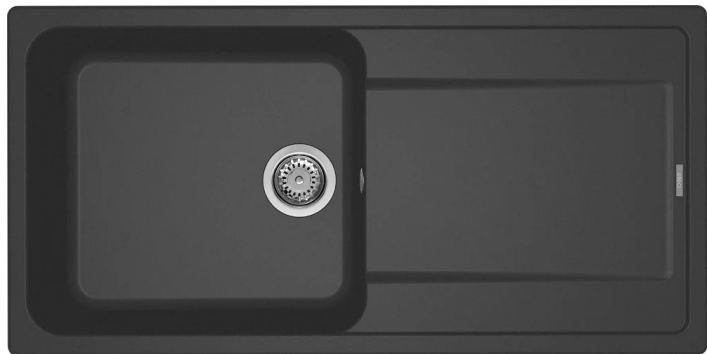

LIFE 480

Disegno tecnico

CARATTERISTICHE PRODOTTO

Descrizione	Lavello 1 vasca con gocciolatoio
Modello	LIFE 480
Base (mm)	600
Installazioni	Sopratop
Dimensioni (mm)	1000 x 500
Foro da Incasso (mm)	980 x 480
Numero Vasche	1
Profondità Vasca (mm)	180

DATI LOGISTICI

Dimensioni Imballo (kg)	1080 x 575 x 300
Volume Imballo (kg)	0,186

CARATTERISTICHE IMBALLO

Corredi	Sifone salvaspazio, troppopieno tondo, pilette e ganci.
----------------	---------------------------------------------------------