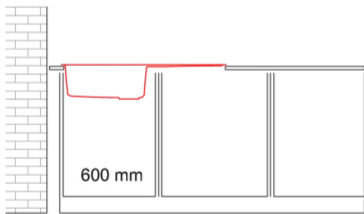

Life 480

general tolerances where not expressly communicated ± 1 mm
connection dimensions according to UNI EN 695
eventual exceptions are reported with *

elleci