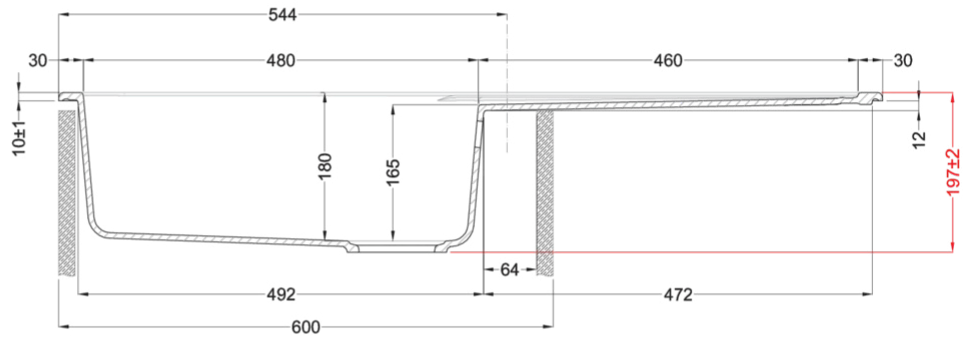

LIFE 480

Disegno tecnico

CARATTERISTICHE PRODOTTO

Descrizione	Lavello 1 vasca con gocciolatoio
Modello	LIFE 480
Base (mm)	600
Installazioni	Sopratop
Dimensioni (mm)	1000 x 500
Foro da Incasso (mm)	980 x 480
Numero Vasche	1
Profondità Vasca (mm)	180

DATI LOGISTICI

Dimensioni Imballo (kg)	1080 x 575 x 300
Volume Imballo (kg)	0,186

CARATTERISTICHE IMBALLO

Corredi	Sifone salvaspazio, troppopieno tondo, pilette e ganci.
----------------	---------------------------------------------------------

LG248043 G43
8032557067863

LG248048 G48
8032557067870

LG248068 G68
8032557067917

GRANITEK

CLASSIC

LG248051 G51
8032557067887

LG248059 G59
8032557067894

LG248062 G62
8032557067900

Life 480

general tolerances where not expressly communicated ± 1 mm
 connection dimensions according to UNI EN 695
 eventual exceptions are reported with *

elleci