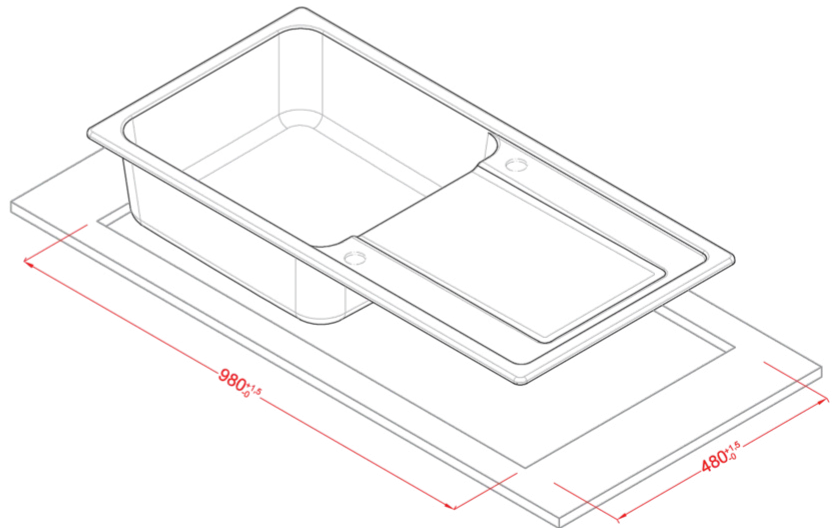

Life 480

general tolerances where not expressly communicated ± 1 mm
connection dimensions according to UNI EN 695
eventual exceptions are reported with *

elleci