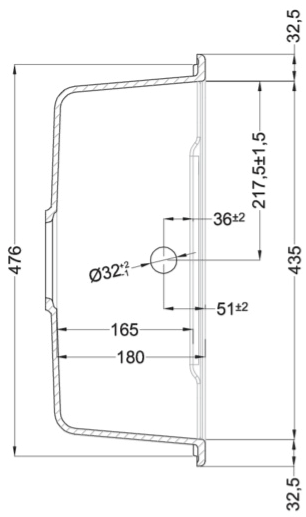

LIFE 480

Disegno tecnico

CARATTERISTICHE PRODOTTO

Descrizione	Lavello 1 vasca con gocciolatoio
Modello	LIFE 480
Base (mm)	600
Installazioni	Sopratop
Dimensioni (mm)	1000 x 500
Foro da Incasso (mm)	980 x 480
Numero Vasche	1
Profondità Vasca (mm)	180

DATI LOGISTICI

Dimensioni Imballo (kg)	1080 x 575 x 300
Volume Imballo (kg)	0,186

CARATTERISTICHE IMBALLO

Corredi	Sifone salvaspazio, troppopieno tondo, pilette e ganci.
----------------	---------------------------------------------------------

LG248043 G43
8032557067863

LG248048 G48
8032557067870

LG248068 G68
8032557067917

GRANITEK

CLASSIC

LG248051 G51
8032557067887

LG248059 G59
8032557067894

LG248062 G62
8032557067900

Life 480

general tolerances where not expressly communicated ± 1 mm
 connection dimensions according to UNI EN 695
 eventual exceptions are reported with *

elleci