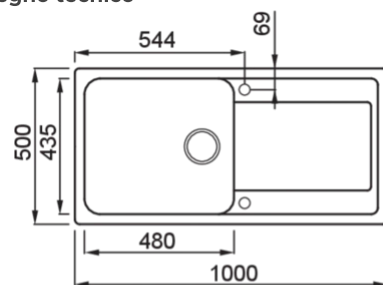

LIFE 480

Disegno tecnico

CARATTERISTICHE PRODOTTO

Descrizione	Lavello 1 vasca con gocciolatoio
Modello	LIFE 480
Base (mm)	600
Installazioni	Sopratop
Dimensioni (mm)	1000 x 500
Foro da Incasso (mm)	980 x 480
Numero Vasche	1
Profondità Vasca (mm)	180

DATI LOGISTICI

Dimensioni Imballo (kg)	1080 x 575 x 300
Volume Imballo (kg)	0,186

CARATTERISTICHE IMBALLO

Corredi	Sifone salvaspazio, troppopieno tondo, pilette e ganci.
----------------	---------------------------------------------------------

Life 480

general tolerances where not expressly communicated ± 1 mm
 connection dimensions according to UNI EN 695
 eventual exceptions are reported with *

elleci