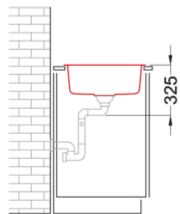

Life 480

general tolerances where not expressly communicated ± 1 mm
connection dimensions according to UNI EN 695
eventual exceptions are reported with *

elleci