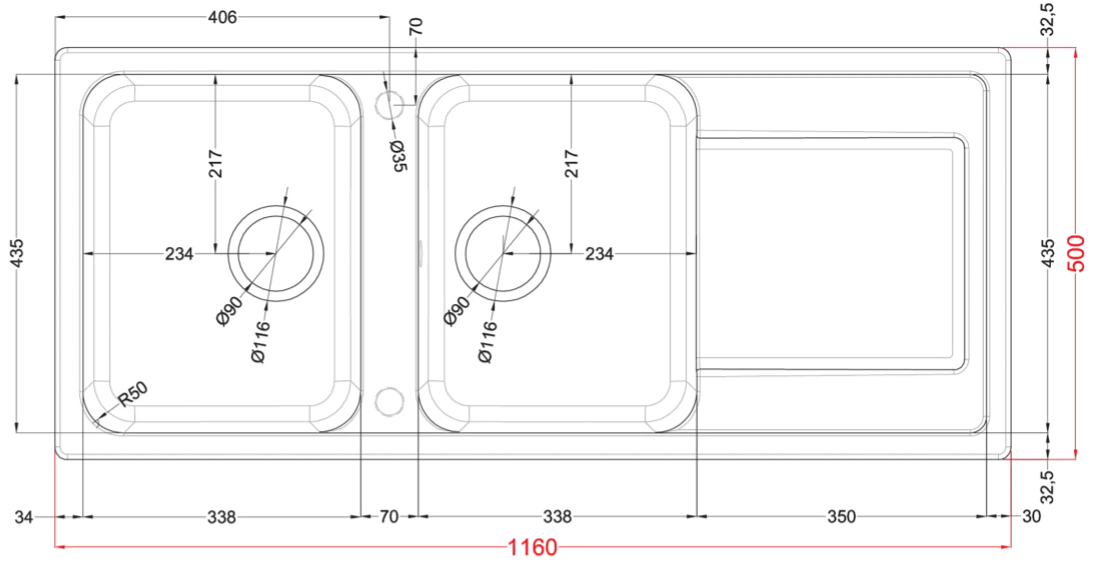

LIFE 500

Disegno tecnico

CARATTERISTICHE PRODOTTO

Descrizione	Lavello 2 vasche con gocciolatoio
Modello	LIFE 500
Base (mm)	800 900 se inizio composizione
Installazioni	Sopratop
Dimensioni (mm)	1160 x 500
Foro da Incasso (mm)	1140 x 480
Numero Vasche	2

DATI LOGISTICI

Dimensioni Imballo (kg)	1250 x 575 x 300
Volume Imballo (kg)	0,216

CARATTERISTICHE IMBALLO

Corredi Sifone salvaspazio, troppopieno tondo, pilette e ganci.

GRANITEK

METAL

LM250073 M73
8032557110163

GRANITEK

CLASSIC

LG250051 G51
8032557067801

LG250059 G59
8032557067818

LG250062 G62
8032557067825

Life 500

general tolerances where not expressly communicated ± 1 mm
 connection dimensions according to UNI EN 695
 eventual exceptions are reported with *