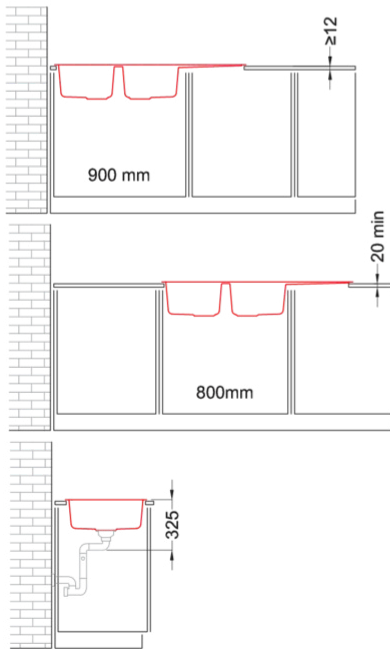

LIFE 500

Disegno tecnico

CARATTERISTICHE PRODOTTO

Descrizione	Lavello 2 vasche con gocciolatoio
Modello	LIFE 500
Base (mm)	800 900 se inizio composizione
Installazioni	Sopratop
Dimensioni (mm)	1160 x 500
Foro da Incasso (mm)	1140 x 480
Numero Vasche	2

DATI LOGISTICI

Dimensioni Imballo (kg)	1250 x 575 x 300
Volume Imballo (kg)	0,216

CARATTERISTICHE IMBALLO

Corredi Sifone salvaspazio, troppopieno tondo, pilette e ganci.

GRANITEK

METAL

LM250073 M73
8032557110163

GRANITEK

CLASSIC

LG250051 G51
8032557067801

LG250059 G59
8032557067818

LG250062 G62
8032557067825

Life 500

general tolerances where not expressly communicated ± 1 mm
 connection dimensions according to UNI EN 695
 eventual exceptions are reported with *