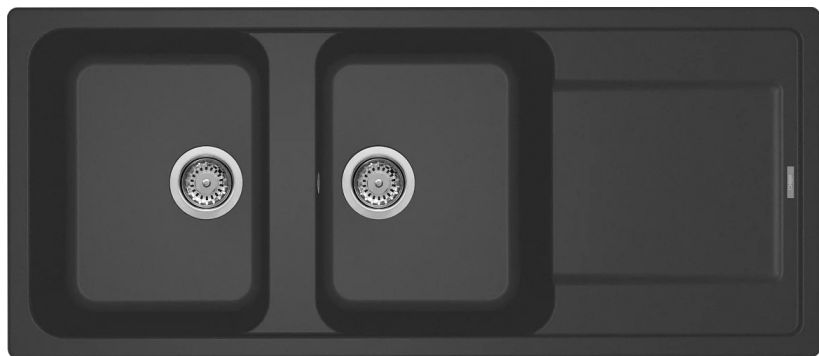

LIFE 500

Disegno tecnico

CARATTERISTICHE PRODOTTO

Descrizione	Lavello 2 vasche con gocciolatoio
Modello	LIFE 500
Base (mm)	800 900 se inizio composizione
Installazioni	Sopratop
Dimensioni (mm)	1160 x 500
Foro da Incasso (mm)	1140 x 480
Numero Vasche	2

DATI LOGISTICI

Dimensioni Imballo (kg)	1250 x 575 x 300
Volume Imballo (kg)	0,216

CARATTERISTICHE IMBALLO

Corredi Sifone salvaspazio, troppopieno tondo, pilette e ganci.

GRANITEK

METAL

LM250073 M73
8032557110163