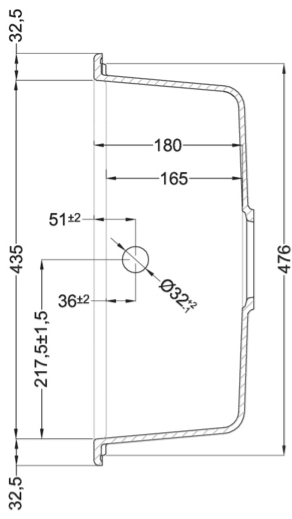

LIFE 500

Disegno tecnico

CARATTERISTICHE PRODOTTO

Descrizione	Lavello 2 vasche con gocciolatoio
Modello	LIFE 500
Base (mm)	800 900 se inizio composizione
Installazioni	Sopratop
Dimensioni (mm)	1160 x 500
Foro da Incasso (mm)	1140 x 480
Numero Vasche	2

DATI LOGISTICI

Dimensioni Imballo (kg)	1250 x 575 x 300
Volume Imballo (kg)	0,216

CARATTERISTICHE IMBALLO

Corredi Sifone salvaspazio, troppopieno tondo, pilette e ganci.

GRANITEK

METAL

LM250073 M73
8032557110163

GRANITEK

CLASSIC

LG250051 G51
8032557067801

LG250059 G59
8032557067818

LG250062 G62
8032557067825

Life 500

general tolerances where not expressly communicated ± 1 mm
 connection dimensions according to UNI EN 695
 eventual exceptions are reported with *