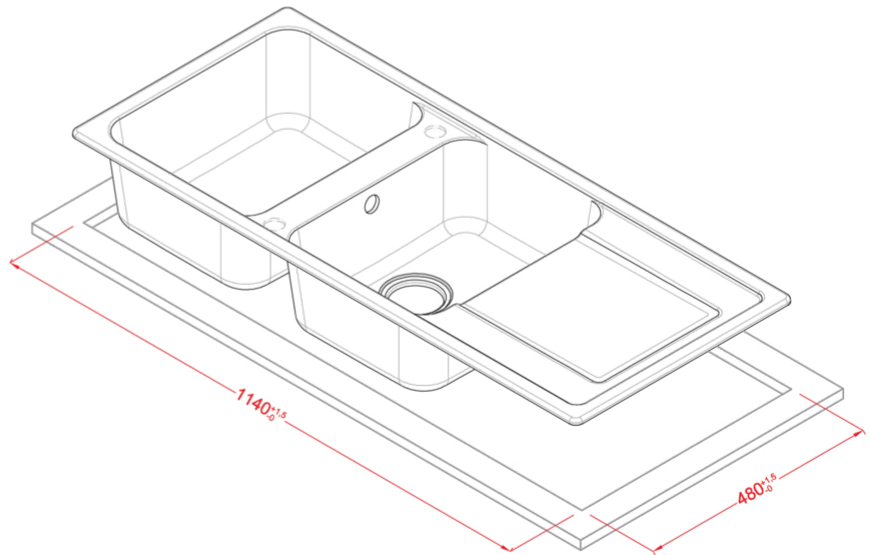

LIFE 500

Disegno tecnico

CARATTERISTICHE PRODOTTO

Descrizione	Lavello 2 vasche con gocciolatoio
Modello	LIFE 500
Base (mm)	800 900 se inizio composizione
Installazioni	Sopratop
Dimensioni (mm)	1160 x 500
Foro da Incasso (mm)	1140 x 480
Numero Vasche	2

DATI LOGISTICI

Dimensioni Imballo (kg)	1250 x 575 x 300
Volume Imballo (kg)	0,216

CARATTERISTICHE IMBALLO

Corredi Sifone salvaspazio, troppopieno tondo, pilette e ganci.

GRANITEK

METAL

LM250073 M73
8032557110163

GRANITEK

CLASSIC

LG250051 G51
8032557067801

LG250059 G59
8032557067818

LG250062 G62
8032557067825

Life 500

general tolerances where not expressly communicated ± 1 mm
 connection dimensions according to UNI EN 695
 eventual exceptions are reported with *