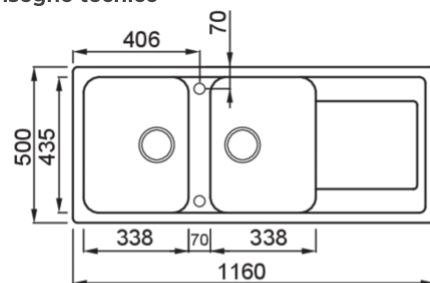

LIFE 500

Disegno tecnico

CARATTERISTICHE PRODOTTO

Descrizione	Lavello 2 vasche con gocciolatoio
Modello	LIFE 500
Base (mm)	800 900 se inizio composizione
Installazioni	Sopratop
Dimensioni (mm)	1160 x 500
Foro da Incasso (mm)	1140 x 480
Numero Vasche	2

DATI LOGISTICI

Dimensioni Imballo (kg)	1250 x 575 x 300
Volume Imballo (kg)	0,216

CARATTERISTICHE IMBALLO

Corredi Sifone salvaspazio, troppopieno tondo, pilette e ganci.

GRANITEK

METAL

LM250073 M73
8032557110163