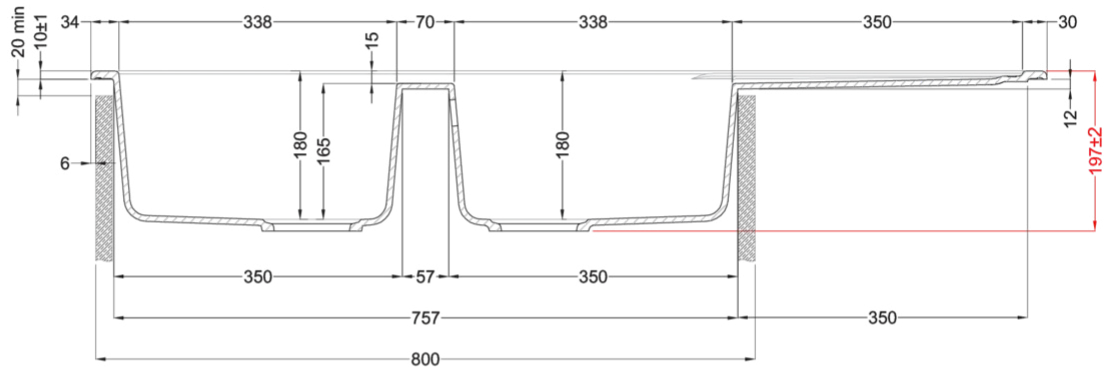

LIFE 500

Disegno tecnico

CARATTERISTICHE PRODOTTO

Descrizione	Lavello 2 vasche con gocciolatoio
Modello	LIFE 500
Base (mm)	800 900 se inizio composizione
Installazioni	Sopratop
Dimensioni (mm)	1160 x 500
Foro da Incasso (mm)	1140 x 480
Numero Vasche	2

DATI LOGISTICI

Dimensioni Imballo (kg)	1250 x 575 x 300
Volume Imballo (kg)	0,216

CARATTERISTICHE IMBALLO

Corredi Sifone salvaspazio, troppopieno tondo, pilette e ganci.

GRANITEK

METAL

LM250073 M73
8032557110163

GRANITEK

CLASSIC

LG250051 G51
8032557067801

LG250059 G59
8032557067818

LG250062 G62
8032557067825

Life 500

general tolerances where not expressly communicated ± 1 mm
 connection dimensions according to UNI EN 695
 eventual exceptions are reported with *