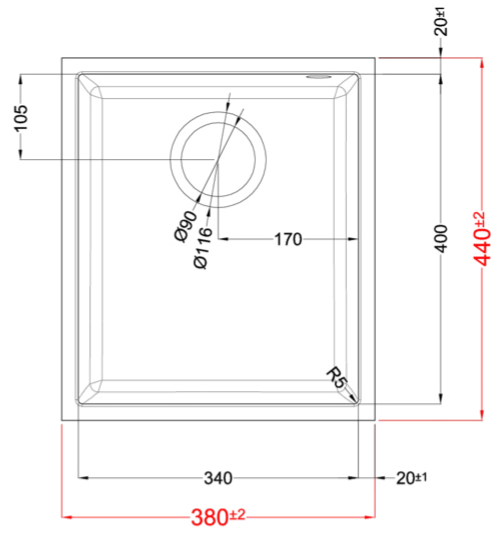

QUADRA 100 SOTTOTOP

Disegno tecnico

CARATTERISTICHE PRODOTTO

| | |
|------------------------------|---------------------|
| Descrizione | Lavello 1 vasca |
| Modello | QUADRA 100 SOTTOTOP |
| Base (mm) | 450 |
| Installazioni | Sottotop |
| Dimensioni (mm) | 380 x 440 |
| Foro da Incasso (mm) | 340 x 400 R5 |
| Numero Vasche | 1 |
| Profondità Vasca (mm) | 190 |

DATI LOGISTICI

| | |
|--------------------------------|-----------------|
| Peso Lordo (kg) | 10,79 |
| Peso Netto (kg) | 6,50 |
| Dimensioni Imballo (kg) | 555 x 470 x 300 |
| Volume Imballo (kg) | 0,078 |

CLASSIC

LGQ10051BSO G51
8032861056324

LGQ10059BSO G59
8032861056379

LGQ10062BSO G62
8032861056386

Quadra 100 Undermount

general tolerances where not expressly communicated ± 1 mm
 connection dimensions according to UNI EN 695
 eventual exceptions are reported with *