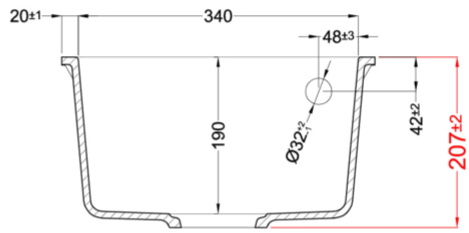

QUADRA 100 SOTTOTOP

Disegno tecnico

CARATTERISTICHE PRODOTTO

| | |
|------------------------------|---------------------|
| Descrizione | Lavello 1 vasca |
| Modello | QUADRA 100 SOTTOTOP |
| Base (mm) | 450 |
| Installazioni | Sottotop |
| Dimensioni (mm) | 380 x 440 |
| Foro da Incasso (mm) | 340 x 400 R5 |
| Numero Vasche | 1 |
| Profondità Vasca (mm) | 190 |

CLASSIC

LGQ10051BSO G51
8032861056324

LGQ10059BSO G59
8032861056379

LGQ10062BSO G62
8032861056386

Quadra 100 Undermount

general tolerances where not expressly communicated ± 1 mm
 connection dimensions according to UNI EN 695
 eventual exceptions are reported with *