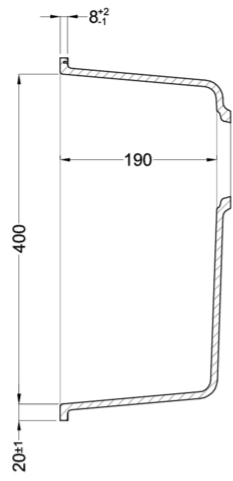

QUADRA 100 SOTTOTOP

Disegno tecnico

CARATTERISTICHE PRODOTTO

| | |
|------------------------------|---------------------|
| Descrizione | Lavello 1 vasca |
| Modello | QUADRA 100 SOTTOTOP |
| Base (mm) | 450 |
| Installazioni | Sottotop |
| Dimensioni (mm) | 380 x 440 |
| Foro da Incasso (mm) | 340 x 400 R5 |
| Numero Vasche | 1 |
| Profondità Vasca (mm) | 190 |

DATI LOGISTICI

| | |
|--------------------------------|-----------------|
| Peso Lordo (kg) | 10,79 |
| Peso Netto (kg) | 6,50 |
| Dimensioni Imballo (kg) | 555 x 470 x 300 |
| Volume Imballo (kg) | 0,078 |

CLASSIC

LGQ10051BSO G51
8032861056324

LGQ10059BSO G59
8032861056379

LGQ10062BSO G62
8032861056386

Quadra 100 Undermount

general tolerances where not expressly communicated ± 1 mm
 connection dimensions according to UNI EN 695
 eventual exceptions are reported with *