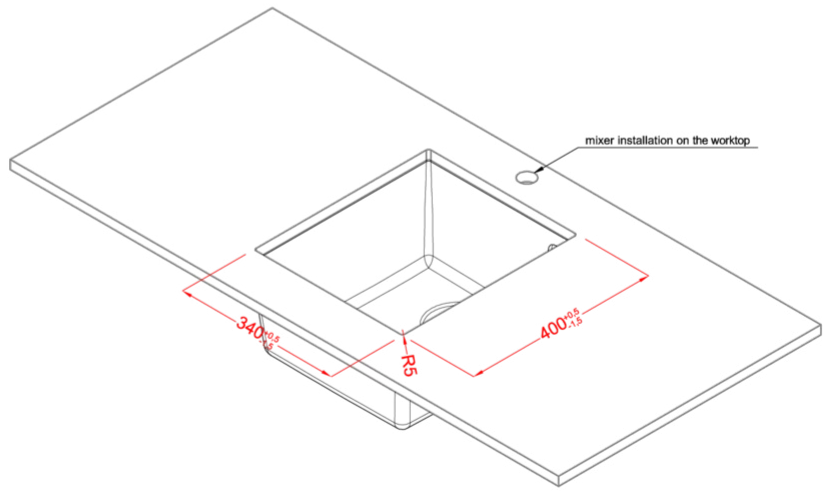

QUADRA 100 SOTTOTOP

Disegno tecnico

CARATTERISTICHE PRODOTTO

| | |
|------------------------------|---------------------|
| Descrizione | Lavello 1 vasca |
| Modello | QUADRA 100 SOTTOTOP |
| Base (mm) | 450 |
| Installazioni | Sottotop |
| Dimensioni (mm) | 380 x 440 |
| Foro da Incasso (mm) | 340 x 400 R5 |
| Numero Vasche | 1 |
| Profondità Vasca (mm) | 190 |

CLASSIC

LGQ10051BSO G51
8032861056324

LGQ10059BSO G59
8032861056379

LGQ10062BSO G62
8032861056386

Quadra 100 Undermount

general tolerances where not expressly communicated ± 1 mm
 connection dimensions according to UNI EN 695
 eventual exceptions are reported with *