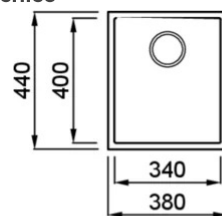

QUADRA 100 SOTTOTOP

Disegno tecnico

CARATTERISTICHE PRODOTTO

| | |
|------------------------------|---------------------|
| Descrizione | Lavello 1 vasca |
| Modello | QUADRA 100 SOTTOTOP |
| Base (mm) | 450 |
| Installazioni | Sottotop |
| Dimensioni (mm) | 380 x 440 |
| Foro da Incasso (mm) | 340 x 400 R5 |
| Numero Vasche | 1 |
| Profondità Vasca (mm) | 190 |

DATI LOGISTICI

| | |
|--------------------------------|-----------------|
| Peso Lordo (kg) | 10,79 |
| Peso Netto (kg) | 6,50 |
| Dimensioni Imballo (kg) | 555 x 470 x 300 |
| Volume Imballo (kg) | 0,078 |