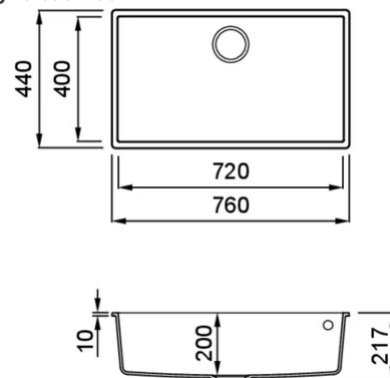

## QUADRA 130 SOTTOTOP

### Disegno tecnico

#### CARATTERISTICHE PRODOTTO

<b>Descrizione</b>	Lavello 1 vasca
<b>Modello</b>	QUADRA 130 SOTTOTOP
<b>Base (mm)</b>	800
<b>Installazioni</b>	Sottotop
<b>Dimensioni (mm)</b>	760 x 440
<b>Foro da Incasso (mm)</b>	720 x 400 R5
<b>Numero Vasche</b>	1
<b>Profondità Vasca (mm)</b>	200

#### DATI LOGISTICI

<b>Peso Lordo (kg)</b>	16,36
<b>Peso Netto (kg)</b>	12,61
<b>Dimensioni Imballo (kg)</b>	870 x 575 x 300
<b>Volume Imballo (kg)</b>	0,150