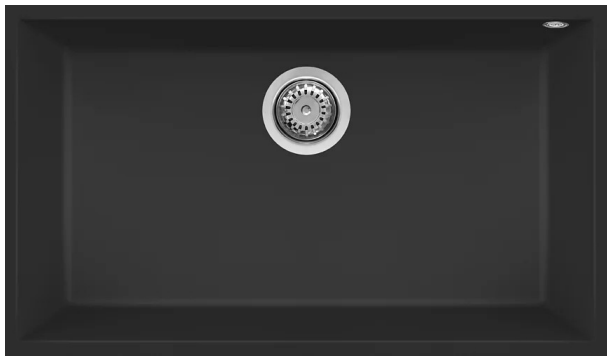

## QUADRA 130 SOTTOTOP

#### CARATTERISTICHE PRODOTTO

<b>Descrizione</b>	Lavello 1 vasca
<b>Modello</b>	QUADRA 130 SOTTOTOP
<b>Base (mm)</b>	800
<b>Installazioni</b>	Sottotop
<b>Dimensioni (mm)</b>	760 x 440
<b>Foro da Incasso (mm)</b>	720 x 400 R5
<b>Numero Vasche</b>	1
<b>Profondità Vasca (mm)</b>	200