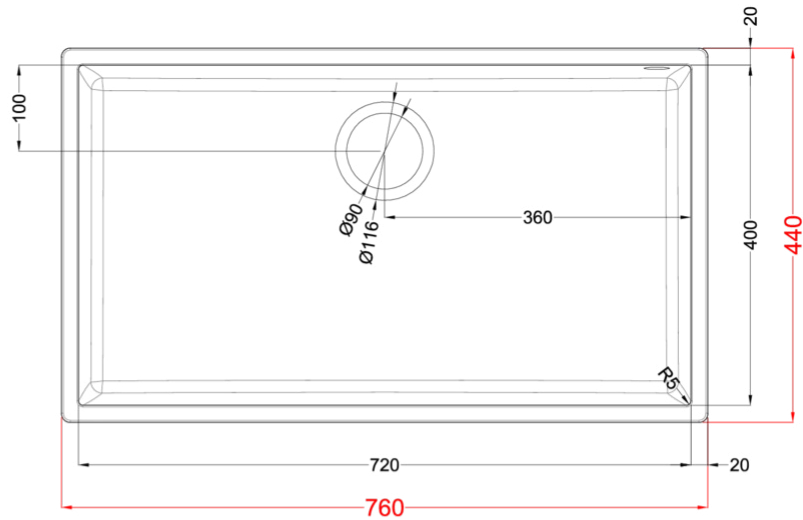

Quadra 130 Undermount

general tolerances where not expressly communicated ± 1 mm
connection dimensions according to UNI EN 695
eventual exceptions are reported with *

elleci