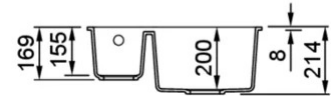

### Disegno tecnico

### CARATTERISTICHE PRODOTTO

<b>Descrizione</b>	Lavello 2 vasche
<b>Modello</b>	QUADRA 150 SOTTOTOP
<b>Base (mm)</b>	600
<b>Installazioni</b>	Sottotop
<b>Dimensioni (mm)</b>	560 x 440
<b>Foro da Incasso (mm)</b>	520 x 400 R5
<b>Numero Vasche</b>	2

### DATI LOGISTICI

<b>Peso Lordo (kg)</b>	15,01
<b>Peso Netto (kg)</b>	11,26
<b>Dimensioni Imballo (kg)</b>	690 x 575 x 300
<b>Volume Imballo (kg)</b>	0,119