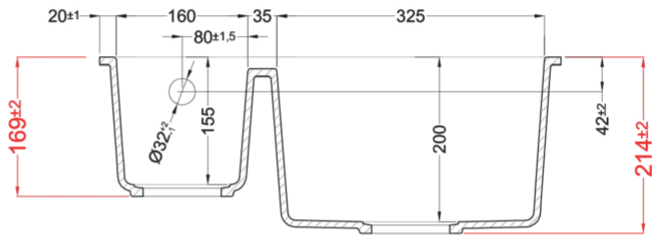

Quadra 150 Undermount

general tolerances where not expressly communicated ± 1 mm
connection dimensions according to UNI EN 695
eventual exceptions are reported with *

elleci