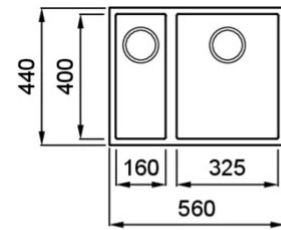

### Disegno tecnico

### CARATTERISTICHE PRODOTTO

<b>Descrizione</b>	Lavello 2 vasche
<b>Modello</b>	QUADRA 150 SOTTOTOP
<b>Base (mm)</b>	600
<b>Installazioni</b>	Sottotop
<b>Dimensioni (mm)</b>	560 x 440
<b>Foro da Incasso (mm)</b>	520 x 400 R5
<b>Numero Vasche</b>	2

### DATI LOGISTICI

<b>Peso Lordo (kg)</b>	15,01
<b>Peso Netto (kg)</b>	11,26
<b>Dimensioni Imballo (kg)</b>	690 x 575 x 300
<b>Volume Imballo (kg)</b>	0,119