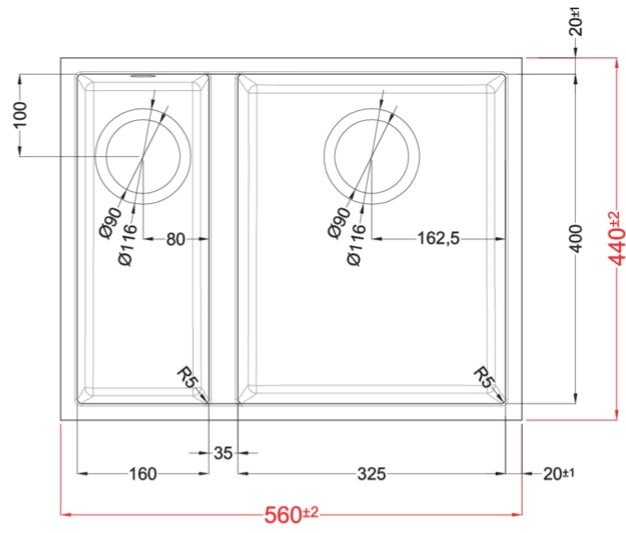

Quadra 150 Undermount

general tolerances where not expressly communicated ± 1 mm
connection dimensions according to UNI EN 695
eventual exceptions are reported with *

elleci