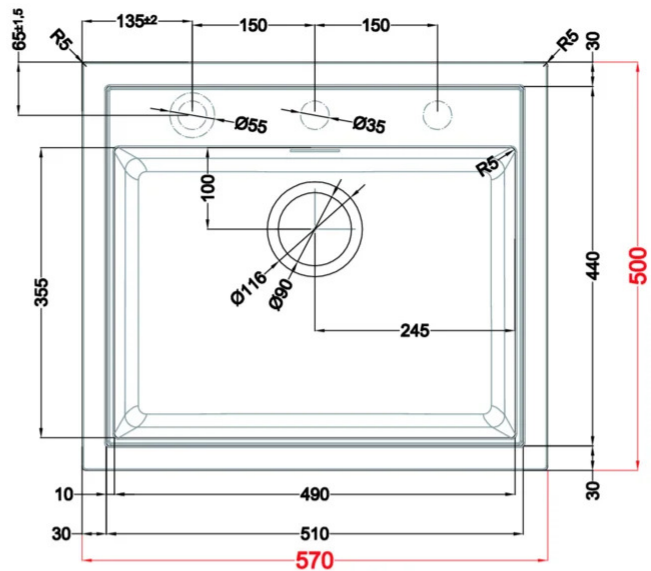

SINTESI 105

Disegno tecnico

CARATTERISTICHE PRODOTTO

Descrizione	Lavello 1 vasca *Disponibile con piletta color: Black Matt, Light Gold, Inox
Modello	SINTESI 105
Base (mm)	600
Installazioni	Sopratop, Filotop
Dimensioni (mm)	570 x 500
Foro da Incasso (mm)	550 x 480 (Sopratop), Da disegno (Filotop)
Profondità Vasca (mm)	217

DATI LOGISTICI

Dimensioni Imballo (kg)	690 x 575 x 300
--------------------------------	-----------------

CARATTERISTICHE IMBALLO

Imballo	Cartone e polietilene
----------------	-----------------------

SINTESI 105

general tolerances where not expressly communicated $\pm 0.2\%$
connection dimensions according to UNI EN 695

rev1 02.12.22

SINTESI 105 FLUSHMOUNT

general tolerances where not expressly communicated $\pm 0.2\%$
rev.1 02.12.22