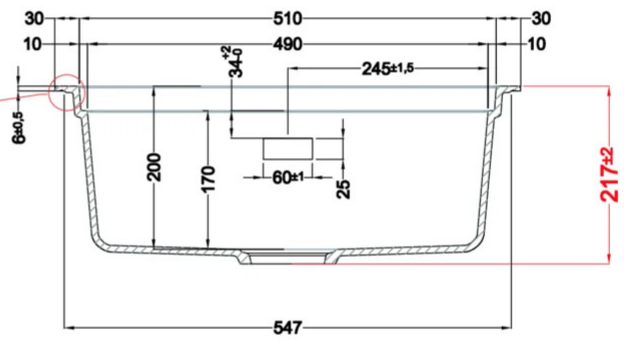

SINTESI 105

Disegno tecnico

CARATTERISTICHE PRODOTTO

Descrizione	Lavello 1 vasca *Disponibile con piletta color: Black Matt, Light Gold, Inox
Modello	SINTESI 105
Base (mm)	600
Installazioni	Sopratop, Filotop
Dimensioni (mm)	570 x 500
Foro da Incasso (mm)	550 x 480 (Sopratop), Da disegno (Filotop)
Profondità Vasca (mm)	217

DATI LOGISTICI

Dimensioni Imballo (kg)	690 x 575 x 300
--------------------------------	-----------------

CARATTERISTICHE IMBALLO

Imballo	Cartone e polietilene
----------------	-----------------------

SINTESI 105

general tolerances where not expressly communicated $\pm 0.2\%$
connection dimensions according to UNI EN 695

rev1 02.12.22

SINTESI 105 FLUSHMOUNT

general tolerances where not expressly communicated $\pm 0.2\%$
rev.1 02.12.22