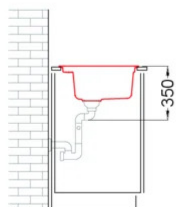

SINTESI 105

Disegno tecnico

CARATTERISTICHE PRODOTTO

Descrizione	Lavello 1 vasca *Disponibile con piletta color: Black Matt, Light Gold, Inox
Modello	SINTESI 105
Base (mm)	600
Installazioni	Sopratop, Filotop
Dimensioni (mm)	570 x 500
Foro da Incasso (mm)	550 x 480 (Sopratop), Da disegno (Filotop)
Profondità Vasca (mm)	217

DATI LOGISTICI

Dimensioni Imballo (kg)	690 x 575 x 300
--------------------------------	-----------------

CARATTERISTICHE IMBALLO

Imballo	Cartone e polietilene
----------------	-----------------------

SINTESI 105

general tolerances where not expressly communicated $\pm 0.2\%$
connection dimensions according to UNI EN 695

rev1 02.12.22

SINTESI 105 FLUSHMOUNT

general tolerances where not expressly communicated $\pm 0.2\%$
rev.1 02.12.22