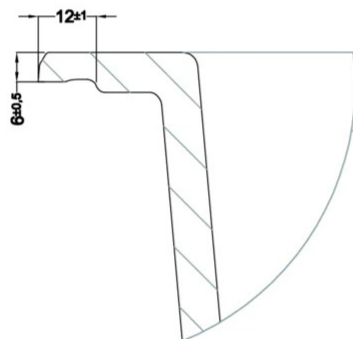

SINTESI 105

Disegno tecnico

CARATTERISTICHE PRODOTTO

Descrizione	Lavello 1 vasca *Disponibile con piletta color: Black Matt, Light Gold, Inox
Modello	SINTESI 105
Base (mm)	600
Installazioni	Sopratop, Filotop
Dimensioni (mm)	570 x 500
Foro da Incasso (mm)	550 x 480 (Sopratop), Da disegno (Filotop)
Profondità Vasca (mm)	217

DATI LOGISTICI

Dimensioni Imballo (kg)	690 x 575 x 300
--------------------------------	-----------------

CARATTERISTICHE IMBALLO

Imballo	Cartone e polietilene
----------------	-----------------------

SINTESI 105

general tolerances where not expressly communicated $\pm 0.2\%$
connection dimensions according to UNI EN 695

rev1 02.12.22

SINTESI 105 FLUSHMOUNT

general tolerances where not expressly communicated $\pm 0.2\%$
rev.1 02.12.22