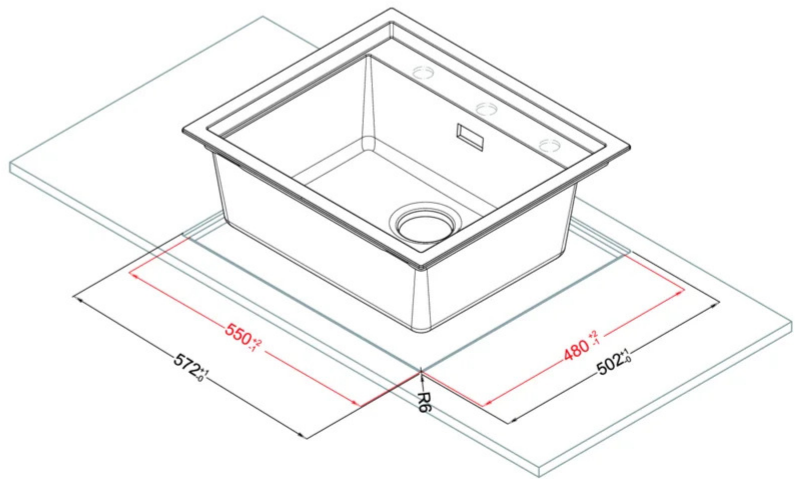

SINTESI 105

Disegno tecnico

CARATTERISTICHE PRODOTTO

Descrizione	Lavello 1 vasca *Disponibile con piletta color: Black Matt, Light Gold, Inox
Modello	SINTESI 105
Base (mm)	600
Installazioni	Sopratop, Filotop
Dimensioni (mm)	570 x 500
Foro da Incasso (mm)	550 x 480 (Sopratop), Da disegno (Filotop)
Profondità Vasca (mm)	217

DATI LOGISTICI

Dimensioni Imballo (kg)	690 x 575 x 300
--------------------------------	-----------------

CARATTERISTICHE IMBALLO

Imballo	Cartone e polietilene
----------------	-----------------------

SINTESI 105

general tolerances where not expressly communicated $\pm 0.2\%$
connection dimensions according to UNI EN 695

rev1 02.12.22

SINTESI 105 FLUSHMOUNT

general tolerances where not expressly communicated $\pm 0.2\%$
rev.1 02.12.22