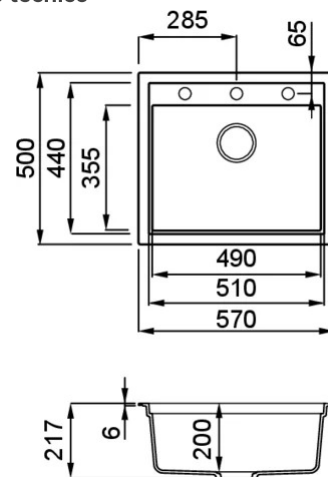

SINTESI 105

Disegno tecnico

CARATTERISTICHE PRODOTTO

Descrizione	Lavello 1 vasca *Disponibile con piletta color: Black Matt, Light Gold, Inox
Modello	SINTESI 105
Base (mm)	600
Installazioni	Sopratop, Filotop
Dimensioni (mm)	570 x 500
Foro da Incasso (mm)	550 x 480 (Sopratop), Da disegno (Filotop)
Profondità Vasca (mm)	217

DATI LOGISTICI

Dimensioni Imballo (kg)	690 x 575 x 300
--------------------------------	-----------------

CARATTERISTICHE IMBALLO

Imballo	Cartone e polietilene
----------------	-----------------------

SINTESI 105

general tolerances where not expressly communicated $\pm 0.2\%$
connection dimensions according to UNI EN 695

rev1 02.12.22

SINTESI 105 FLUSHMOUNT

general tolerances where not expressly communicated $\pm 0.2\%$
rev.1 02.12.22