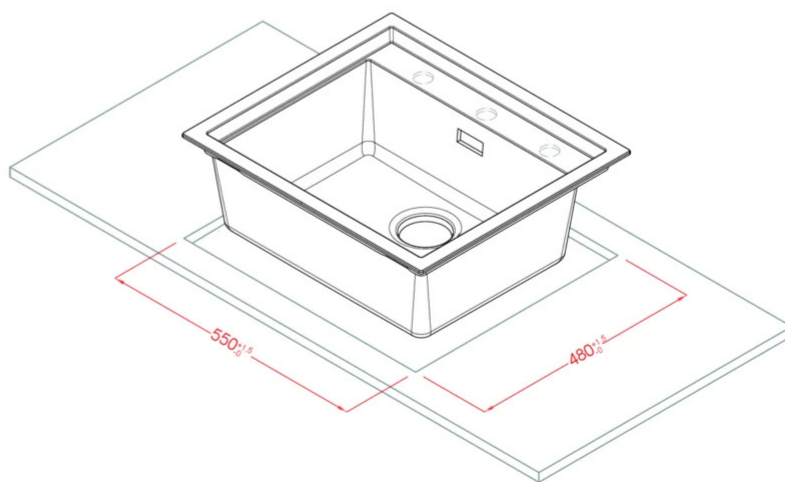

SINTESI 105

Disegno tecnico

CARATTERISTICHE PRODOTTO

Descrizione	Lavello 1 vasca *Disponibile con piletta color: Black Matt, Light Gold, Inox
Modello	SINTESI 105
Base (mm)	600
Installazioni	Sopratop, Filotop
Dimensioni (mm)	570 x 500
Foro da Incasso (mm)	550 x 480 (Sopratop), Da disegno (Filotop)
Profondità Vasca (mm)	217

DATI LOGISTICI

Dimensioni Imballo (kg)	690 x 575 x 300
--------------------------------	-----------------

CARATTERISTICHE IMBALLO

Imballo	Cartone e polietilene
----------------	-----------------------

SINTESI 105