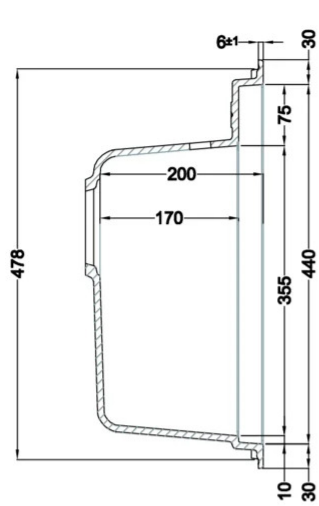

SINTESI 105

Disegno tecnico

CARATTERISTICHE PRODOTTO

Descrizione	Lavello 1 vasca *Disponibile con piletta color: Black Matt, Light Gold, Inox
Modello	SINTESI 105
Base (mm)	600
Installazioni	Sopratop, Filotop
Dimensioni (mm)	570 x 500
Foro da Incasso (mm)	550 x 480 (Sopratop), Da disegno (Filotop)
Profondità Vasca (mm)	217

DATI LOGISTICI

Dimensioni Imballo (kg)	690 x 575 x 300
--------------------------------	-----------------

CARATTERISTICHE IMBALLO

Imballo	Cartone e polietilene
----------------	-----------------------

SINTESI 105

general tolerances where not expressly communicated $\pm 0.2\%$
connection dimensions according to UNI EN 695

rev1 02.12.22

SINTESI 105 FLUSHMOUNT

general tolerances where not expressly communicated $\pm 0.2\%$
rev.1 02.12.22