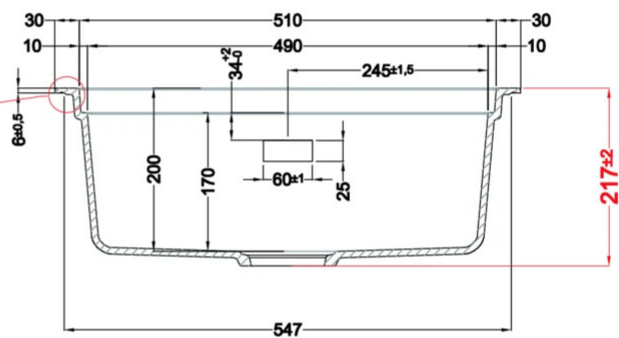

SINTESI 105

Disegno tecnico

CARATTERISTICHE PRODOTTO

Descrizione	Lavello 1 vasca *Disponibile con piletta color: Black Matt, Light Gold, Inox
Modello	SINTESI 105
Base (mm)	600
Installazioni	Sopratop, Filotop
Dimensioni (mm)	570 x 500
Foro da Incasso (mm)	550 x 480 (Sopratop), Da disegno (Filotop)
Profondità Vasca (mm)	217

DATI LOGISTICI

Dimensioni Imballo (kg)	690 x 575 x 300
--------------------------------	-----------------

CARATTERISTICHE IMBALLO

Imballo	Cartone e polietilene
----------------	-----------------------

SINTESI 105

general tolerances where not expressly communicated $\pm 0.2\%$
connection dimensions according to UNI EN 695

rev1 02.12.22

SINTESI 105 FLUSHMOUNT

general tolerances where not expressly communicated $\pm 0.2\%$
rev.1 02.12.22