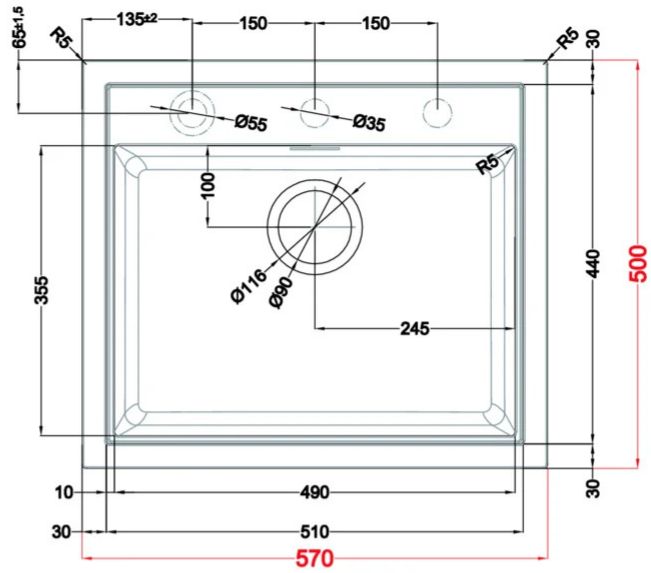

SINTESI 105

Disegno tecnico

CARATTERISTICHE PRODOTTO

Descrizione	Lavello 1 vasca *Disponibile con piletta color: Black Matt, Light Gold, Inox
Modello	SINTESI 105
Base (mm)	600
Installazioni	Sopratop, Filotop
Dimensioni (mm)	570 x 500
Foro da Incasso (mm)	550 x 480 (Sopratop), Da disegno (Filotop)
Profondità Vasca (mm)	217

DATI LOGISTICI

Dimensioni Imballo (kg)	690 x 575 x 300
--------------------------------	-----------------

CARATTERISTICHE IMBALLO

Imballo	Cartone e polietilene
----------------	-----------------------

SINTESI 105

general tolerances where not expressly communicated $\pm 0.2\%$
connection dimensions according to UNI EN 695

rev1 02.12.22

SINTESI 105 FLUSHMOUNT

general tolerances where not expressly communicated $\pm 0.2\%$
rev.1 02.12.22