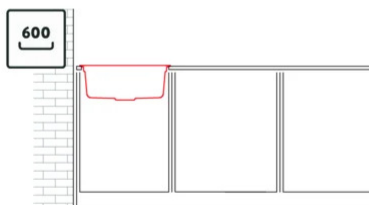

SINTESI 105

Disegno tecnico

CARATTERISTICHE PRODOTTO

Descrizione	Lavello 1 vasca *Disponibile con piletta color: Black Matt, Light Gold, Inox
Modello	SINTESI 105
Base (mm)	600
Installazioni	Sopratop, Filotop
Dimensioni (mm)	570 x 500
Foro da Incasso (mm)	550 x 480 (Sopratop), Da disegno (Filotop)
Profondità Vasca (mm)	217

DATI LOGISTICI

Dimensioni Imballo (kg)	690 x 575 x 300
--------------------------------	-----------------

CARATTERISTICHE IMBALLO

Imballo	Cartone e polietilene
----------------	-----------------------

SINTESI 105