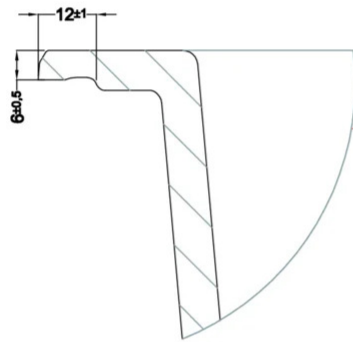

SINTESI 105

Disegno tecnico

CARATTERISTICHE PRODOTTO

Descrizione	Lavello 1 vasca *Disponibile con piletta color: Black Matt, Light Gold, Inox
Modello	SINTESI 105
Base (mm)	600
Installazioni	Sopratop, Filotop
Dimensioni (mm)	570 x 500
Foro da Incasso (mm)	550 x 480 (Sopratop), Da disegno (Filotop)
Profondità Vasca (mm)	217

DATI LOGISTICI

Dimensioni Imballo (kg)	690 x 575 x 300
--------------------------------	-----------------

CARATTERISTICHE IMBALLO

Imballo	Cartone e polietilene
----------------	-----------------------

SINTESI 105

general tolerances where not expressly communicated $\pm 0.2\%$
connection dimensions according to UNI EN 695

rev1 02.12.22

SINTESI 105 FLUSHMOUNT

general tolerances where not expressly communicated $\pm 0.2\%$
rev.1 02.12.22