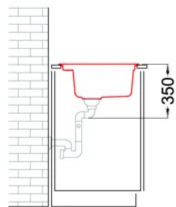

SINTESI 105

Disegno tecnico

CARATTERISTICHE PRODOTTO

Descrizione	Lavello 1 vasca *Disponibile con piletta color: Black Matt, Light Gold, Inox
Modello	SINTESI 105
Base (mm)	600
Installazioni	Sopratop, Filotop
Dimensioni (mm)	570 x 500
Foro da Incasso (mm)	550 x 480 (Sopratop), Da disegno (Filotop)
Profondità Vasca (mm)	217

DATI LOGISTICI

Dimensioni Imballo (kg)	690 x 575 x 300
--------------------------------	-----------------

CARATTERISTICHE IMBALLO

Imballo	Cartone e polietilene
----------------	-----------------------

SINTESI 105

general tolerances where not expressly communicated $\pm 0.2\%$
connection dimensions according to UNI EN 695

rev1 02.12.22

SINTESI 105 FLUSHMOUNT

general tolerances where not expressly communicated $\pm 0.2\%$
rev.1 02.12.22