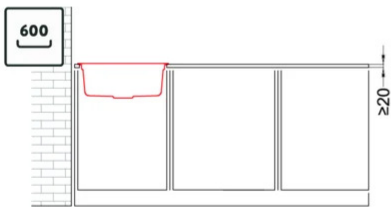

SINTESI 105

Disegno tecnico

CARATTERISTICHE PRODOTTO

Descrizione	Lavello 1 vasca *Disponibile con piletta color: Black Matt, Light Gold, Inox
Modello	SINTESI 105
Base (mm)	600
Installazioni	Sopratop, Filotop
Dimensioni (mm)	570 x 500
Foro da Incasso (mm)	550 x 480 (Sopratop), Da disegno (Filotop)
Profondità Vasca (mm)	217

DATI LOGISTICI

Dimensioni Imballo (kg)	690 x 575 x 300
--------------------------------	-----------------

CARATTERISTICHE IMBALLO

Imballo	Cartone e polietilene
----------------	-----------------------

SINTESI 105

general tolerances where not expressly communicated $\pm 0.2\%$
connection dimensions according to UNI EN 695

rev1 02.12.22

SINTESI 105 FLUSHMOUNT

general tolerances where not expressly communicated $\pm 0.2\%$
rev.1 02.12.22