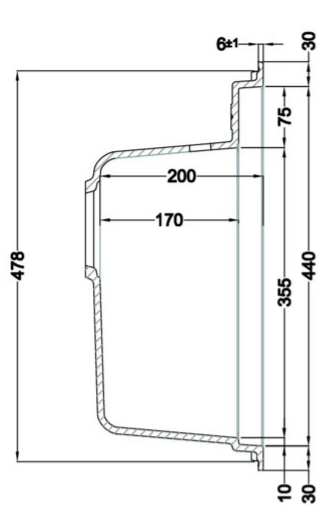

SINTESI 105

Disegno tecnico

CARATTERISTICHE PRODOTTO

Descrizione	Lavello 1 vasca *Disponibile con piletta color: Black Matt, Light Gold, Inox
Modello	SINTESI 105
Base (mm)	600
Installazioni	Sopratop, Filotop
Dimensioni (mm)	570 x 500
Foro da Incasso (mm)	550 x 480 (Sopratop), Da disegno (Filotop)
Profondità Vasca (mm)	217

DATI LOGISTICI

Dimensioni Imballo (kg)	690 x 575 x 300
--------------------------------	-----------------

CARATTERISTICHE IMBALLO

Imballo	Cartone e polietilene
----------------	-----------------------

SINTESI 105

general tolerances where not expressly communicated $\pm 0.2\%$
connection dimensions according to UNI EN 695

rev1 02.12.22

SINTESI 105 FLUSHMOUNT

general tolerances where not expressly communicated $\pm 0.2\%$
rev.1 02.12.22