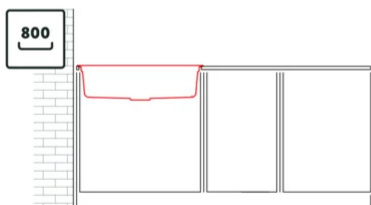

SINTESI 130

general tolerances where not expressly communicated $\pm 0.2\%$
rev.1 02.12.22