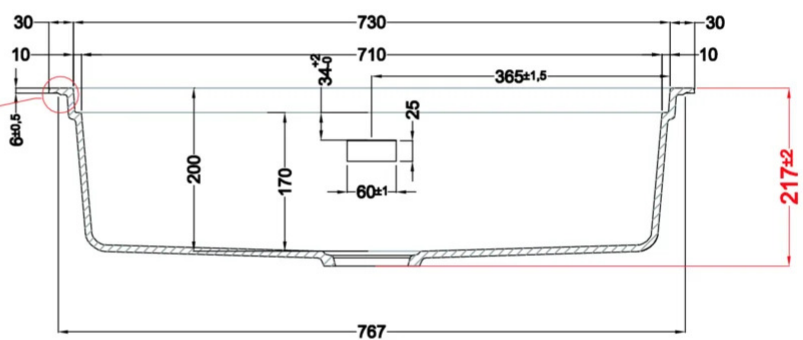

SINTESI 130 FLUSHMOUNT

general tolerances where not expressly communicated $\pm 0.2\%$
rev.1 02.12.22