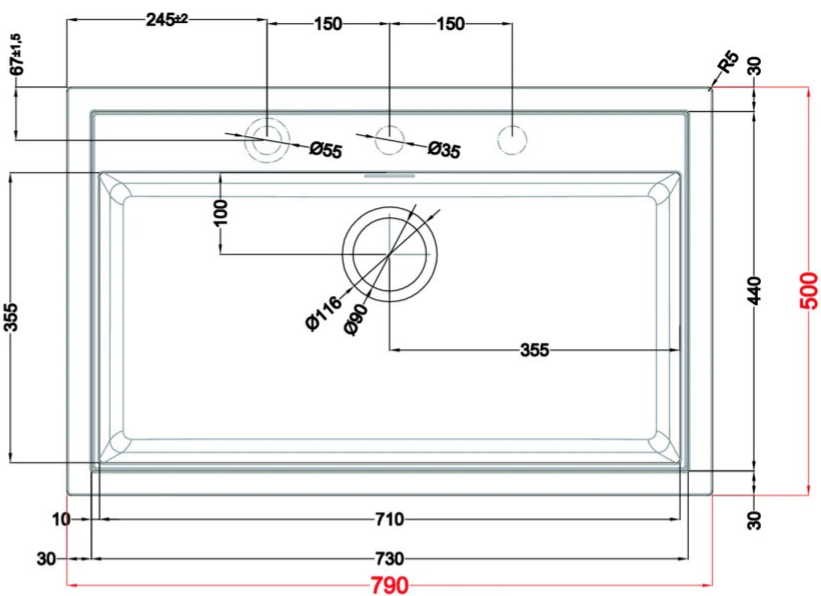

SINTESI 130

general tolerances where not expressly communicated $\pm 0.2\%$
rev.1 02.12.22