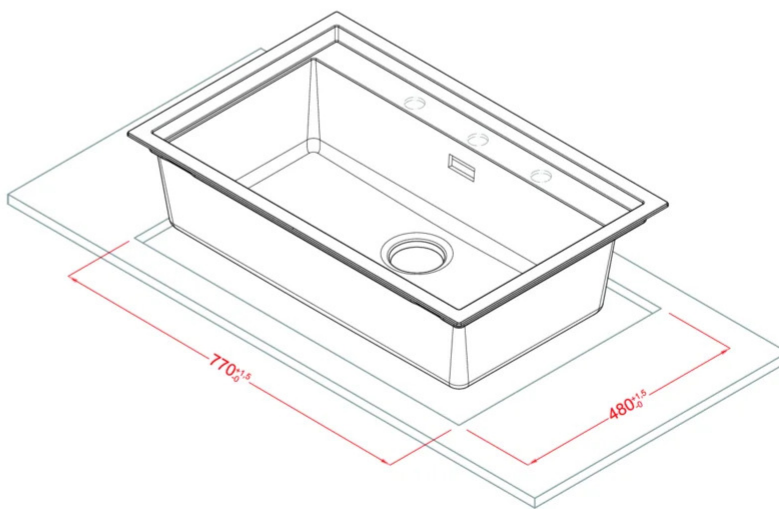

SINTESI 130

general tolerances where not expressly communicated $\pm 0.2\%$
rev.1 02.12.22