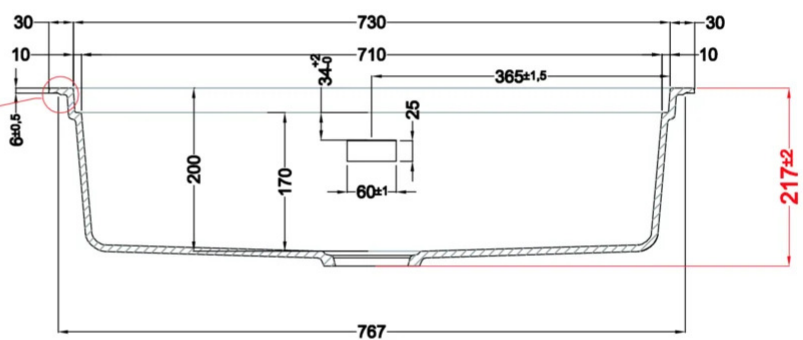

SINTESI 130

general tolerances where not expressly communicated $\pm 0.2\%$
rev.1 02.12.22