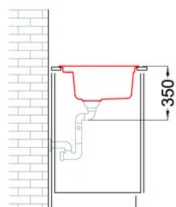

SINTESI 130

general tolerances where not expressly communicated $\pm 0.2\%$
rev.1 02.12.22