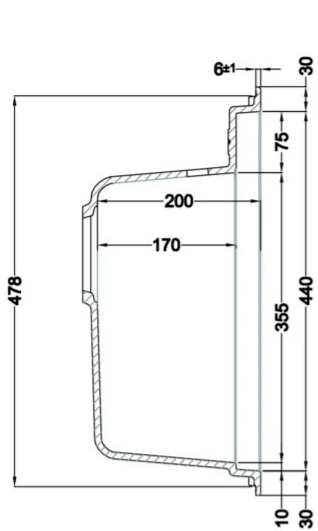

SINTESI 130

general tolerances where not expressly communicated $\pm 0.2\%$
rev.1 02.12.22