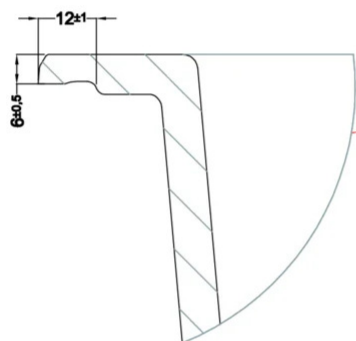

SINTESI 130

general tolerances where not expressly communicated $\pm 0.2\%$
rev.1 02.12.22