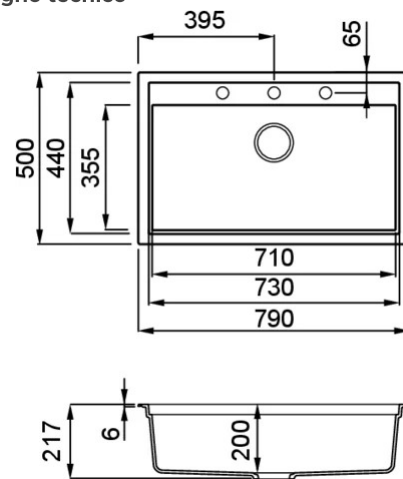

## Disegno tecnico

### CARATTERISTICHE PRODOTTO

<b>Descrizione</b>	Lavello 1 vasca *Disponibile con piletta color: Black Matt, Light Gold, Inox
<b>Modello</b>	SINTESI 130
<b>Base (mm)</b>	800
<b>Installazioni</b>	Sopratop, Filotop
<b>Dimensioni (mm)</b>	790 x 500
<b>Foro da Incasso (mm)</b>	770 x 480 (Sopratop), Da disegno (Filotop)
<b>Profondità Vasca (mm)</b>	217

### DATI LOGISTICI

<b>Dimensioni Imballo (kg)</b>	870 x 575 x 300
--------------------------------	-----------------