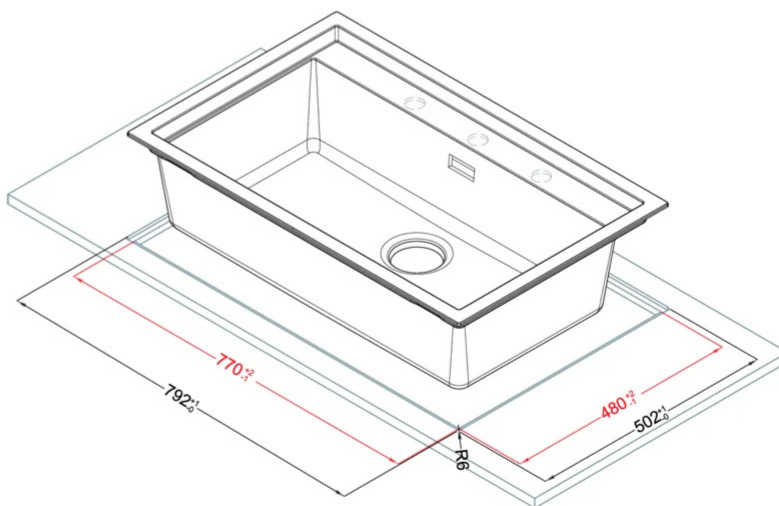

SINTESI 130 FLUSHMOUNT

general tolerances where not expressly communicated $\pm 0.2\%$
rev.1 02.12.22