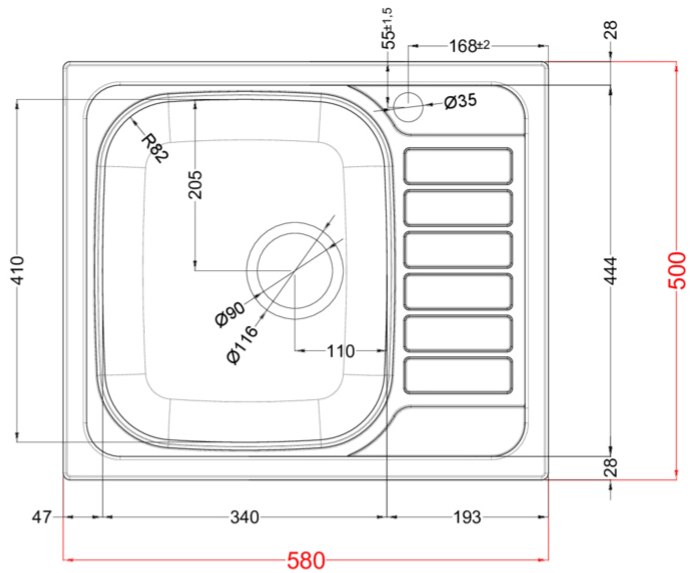

SKY 125

Disegno tecnico

CARATTERISTICHE PRODOTTO

Descrizione	Lavello in acciaio inox satinato AISI 304 spessore 6/10 1 vasca con gocciolatoio
Modello	SKY 125
Base (mm)	450
Installazioni	Sopratop
Dimensioni (mm)	580 x 500
Foro da Incasso (mm)	560 x 480
Numero Vasche	1
Profondità Vasca (mm)	170

DATI LOGISTICI

Peso Lordo (kg)	4,20
Peso Netto (kg)	2,06
Dimensioni Imballo (kg)	650 x 590 x 210

CARATTERISTICHE IMBALLO

Imballo	Cartone
Corredi	--

INOX

LIX125SACDX ST
8031873601423

LIX125SACSX ST
8031873601454

SKY 125 SX

general tolerances where not expressly communicated $\pm 0.2\%$
connection dimensions according to UNI EN 695

SKY 125 DX

general tolerances where not expressly communicated ±0.2%
connection dimensions according to UNI EN 695