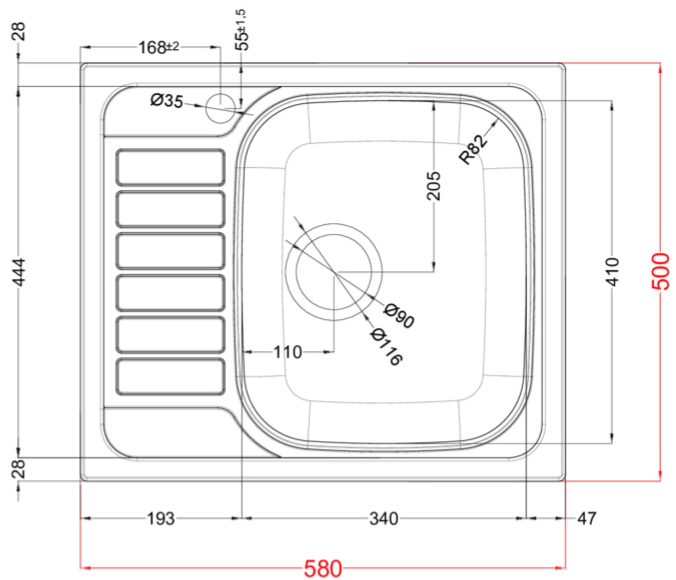

SKY 125

Disegno tecnico

CARATTERISTICHE PRODOTTO

Descrizione	Lavello in acciaio inox satinato AISI 304 spessore 6/10 1 vasca con gocciolatoio
Modello	SKY 125
Base (mm)	450
Installazioni	Sopratop
Dimensioni (mm)	580 x 500
Foro da Incasso (mm)	560 x 480
Numero Vasche	1
Profondità Vasca (mm)	170

DATI LOGISTICI

Peso Lordo (kg)	4,20
Peso Netto (kg)	2,06
Dimensioni Imballo (kg)	650 x 590 x 210

CARATTERISTICHE IMBALLO

Imballo	Cartone
Corredi	--

INOX

LIX125SACDX ST
8031873601423

LIX125SACSX ST
8031873601454

SKY 125 SX

general tolerances where not expressly communicated $\pm 0.2\%$
connection dimensions according to UNI EN 695

SKY 125 DX

general tolerances where not expressly communicated ±0.2%
connection dimensions according to UNI EN 695