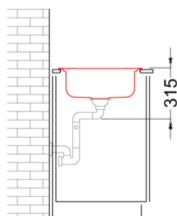

SKY 125

Disegno tecnico

CARATTERISTICHE PRODOTTO

Descrizione	Lavello in acciaio inox satinato AISI 304 spessore 6/10 1 vasca con gocciolatoio
Modello	SKY 125
Base (mm)	450
Installazioni	Sopratop
Dimensioni (mm)	580 x 500
Foro da Incasso (mm)	560 x 480
Numero Vasche	1
Profondità Vasca (mm)	170

DATI LOGISTICI

Peso Lordo (kg)	4,20
Peso Netto (kg)	2,06
Dimensioni Imballo (kg)	650 x 590 x 210

CARATTERISTICHE IMBALLO

Imballo	Cartone
Corredi	--

INOX

LIX125SACDX ST
8031873601423

LIX125SACSX ST
8031873601454

SKY 125 SX

general tolerances where not expressly communicated $\pm 0.2\%$
connection dimensions according to UNI EN 695

SKY 125 DX

general tolerances where not expressly communicated ±0.2%
connection dimensions according to UNI EN 695