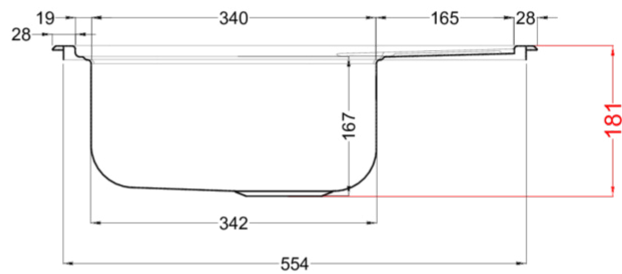

SKY 125

Disegno tecnico

CARATTERISTICHE PRODOTTO

Descrizione	Lavello in acciaio inox satinato AISI 304 spessore 6/10 1 vasca con gocciolatoio
Modello	SKY 125
Base (mm)	450
Installazioni	Sopratop
Dimensioni (mm)	580 x 500
Foro da Incasso (mm)	560 x 480
Numero Vasche	1
Profondità Vasca (mm)	170

DATI LOGISTICI

Peso Lordo (kg)	4,20
Peso Netto (kg)	2,06
Dimensioni Imballo (kg)	650 x 590 x 210

CARATTERISTICHE IMBALLO

Imballo	Cartone
Corredi	--

INOX

LIX125SACDX ST
8031873601423

LIX125SACSX ST
8031873601454

SKY 125 SX

general tolerances where not expressly communicated $\pm 0.2\%$
connection dimensions according to UNI EN 695

SKY 125 DX

general tolerances where not expressly communicated ±0.2%
connection dimensions according to UNI EN 695