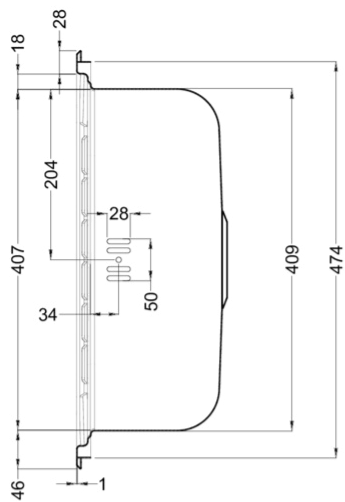

SKY 125

Disegno tecnico

CARATTERISTICHE PRODOTTO

Descrizione	Lavello in acciaio inox satinato AISI 304 spessore 6/10 1 vasca con gocciolatoio
Modello	SKY 125
Base (mm)	450
Installazioni	Sopratop
Dimensioni (mm)	580 x 500
Foro da Incasso (mm)	560 x 480
Numero Vasche	1
Profondità Vasca (mm)	170

DATI LOGISTICI

Peso Lordo (kg)	4,20
Peso Netto (kg)	2,06
Dimensioni Imballo (kg)	650 x 590 x 210

CARATTERISTICHE IMBALLO

Imballo	Cartone
Corredi	--

INOX

LIX125SACDX ST
8031873601423

LIX125SACSX ST
8031873601454

SKY 125 SX

general tolerances where not expressly communicated $\pm 0.2\%$
connection dimensions according to UNI EN 695

SKY 125 DX

general tolerances where not expressly communicated ±0.2%
connection dimensions according to UNI EN 695