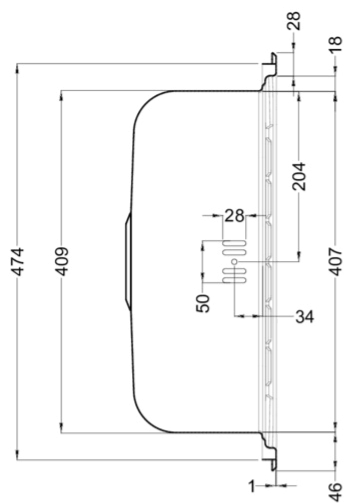

SKY 125

Disegno tecnico

CARATTERISTICHE PRODOTTO

Descrizione	Lavello in acciaio inox satinato AISI 304 spessore 6/10 1 vasca con gocciolatoio
Modello	SKY 125
Base (mm)	450
Installazioni	Sopratop
Dimensioni (mm)	580 x 500
Foro da Incasso (mm)	560 x 480
Numero Vasche	1
Profondità Vasca (mm)	170

DATI LOGISTICI

Peso Lordo (kg)	4,20
Peso Netto (kg)	2,06
Dimensioni Imballo (kg)	650 x 590 x 210

CARATTERISTICHE IMBALLO

Imballo	Cartone
Corredi	--

INOX

LIX125SACDX ST
8031873601423

LIX125SACSX ST
8031873601454

SKY 125 SX

general tolerances where not expressly communicated $\pm 0.2\%$
connection dimensions according to UNI EN 695

SKY 125 DX

general tolerances where not expressly communicated ±0.2%
connection dimensions according to UNI EN 695