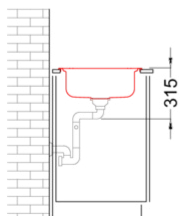

SKY 125

Disegno tecnico

CARATTERISTICHE PRODOTTO

Descrizione	Lavello in acciaio inox satinato AISI 304 spessore 6/10 1 vasca con gocciolatoio
Modello	SKY 125
Base (mm)	450
Installazioni	Sopratop
Dimensioni (mm)	580 x 500
Foro da Incasso (mm)	560 x 480
Numero Vasche	1
Profondità Vasca (mm)	170

DATI LOGISTICI

Peso Lordo (kg)	4,20
Peso Netto (kg)	2,06
Dimensioni Imballo (kg)	650 x 590 x 210

CARATTERISTICHE IMBALLO

Imballo	Cartone
Corredi	--

INOX

LIX125SACDX ST
8031873601423

LIX125SACSX ST
8031873601454

SKY 125 SX

general tolerances where not expressly communicated $\pm 0.2\%$
connection dimensions according to UNI EN 695

SKY 125 DX

general tolerances where not expressly communicated ±0.2%
connection dimensions according to UNI EN 695