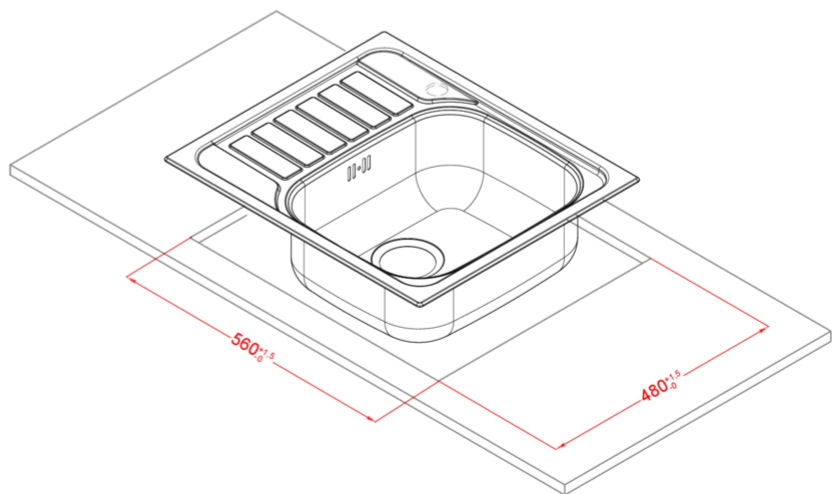

SKY 125

Disegno tecnico

CARATTERISTICHE PRODOTTO

Descrizione	Lavello in acciaio inox satinato AISI 304 spessore 6/10 1 vasca con gocciolatoio
Modello	SKY 125
Base (mm)	450
Installazioni	Sopratop
Dimensioni (mm)	580 x 500
Foro da Incasso (mm)	560 x 480
Numero Vasche	1
Profondità Vasca (mm)	170

DATI LOGISTICI

Peso Lordo (kg)	4,20
Peso Netto (kg)	2,06
Dimensioni Imballo (kg)	650 x 590 x 210

CARATTERISTICHE IMBALLO

Imballo	Cartone
Corredi	--

INOX

LIX125SACDX ST
8031873601423

LIX125SACSX ST
8031873601454

SKY 125 SX

general tolerances where not expressly communicated $\pm 0.2\%$
connection dimensions according to UNI EN 695

SKY 125 DX

general tolerances where not expressly communicated ±0.2%
connection dimensions according to UNI EN 695