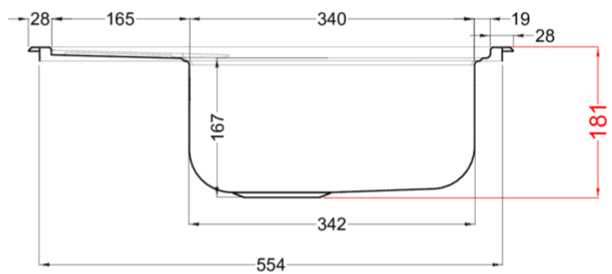

SKY 125

Disegno tecnico

CARATTERISTICHE PRODOTTO

Descrizione	Lavello in acciaio inox satinato AISI 304 spessore 6/10 1 vasca con gocciolatoio
Modello	SKY 125
Base (mm)	450
Installazioni	Sopratop
Dimensioni (mm)	580 x 500
Foro da Incasso (mm)	560 x 480
Numero Vasche	1
Profondità Vasca (mm)	170

DATI LOGISTICI

Peso Lordo (kg)	4,20
Peso Netto (kg)	2,06
Dimensioni Imballo (kg)	650 x 590 x 210

CARATTERISTICHE IMBALLO

Imballo	Cartone
Corredi	--

INOX

LIX125SACDX ST
8031873601423

LIX125SACSX ST
8031873601454

SKY 125 SX

general tolerances where not expressly communicated $\pm 0.2\%$
connection dimensions according to UNI EN 695

SKY 125 DX

general tolerances where not expressly communicated ±0.2%
connection dimensions according to UNI EN 695