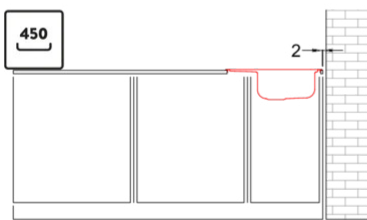

SKY 125

Disegno tecnico

CARATTERISTICHE PRODOTTO

Descrizione	Lavello in acciaio inox satinato AISI 304 spessore 6/10 1 vasca con gocciolatoio
Modello	SKY 125
Base (mm)	450
Installazioni	Sopratop
Dimensioni (mm)	580 x 500
Foro da Incasso (mm)	560 x 480
Numero Vasche	1
Profondità Vasca (mm)	170

DATI LOGISTICI

Peso Lordo (kg)	4,20
Peso Netto (kg)	2,06
Dimensioni Imballo (kg)	650 x 590 x 210

CARATTERISTICHE IMBALLO

Imballo	Cartone
Corredi	--

INOX

LIX125SACDX ST
8031873601423

LIX125SACSX ST
8031873601454

SKY 125 SX

general tolerances where not expressly communicated $\pm 0.2\%$
connection dimensions according to UNI EN 695

SKY 125 DX

general tolerances where not expressly communicated ±0.2%
connection dimensions according to UNI EN 695