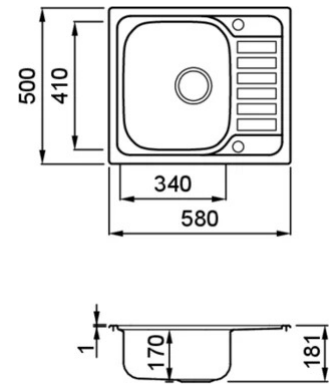

SKY 125

Disegno tecnico

CARATTERISTICHE PRODOTTO

Descrizione	Lavello in acciaio inox satinato AISI 304 spessore 6/10 1 vasca con gocciolatoio
Modello	SKY 125
Base (mm)	450
Installazioni	Sopratop
Dimensioni (mm)	580 x 500
Foro da Incasso (mm)	560 x 480
Numero Vasche	1
Profondità Vasca (mm)	170

DATI LOGISTICI

Peso Lordo (kg)	4,20
Peso Netto (kg)	2,06
Dimensioni Imballo (kg)	650 x 590 x 210

CARATTERISTICHE IMBALLO

Imballo	Cartone
Corredi	--

INOX

LIX125SACDX ST
8031873601423

LIX125SACSX ST
8031873601454

SKY 125 SX

general tolerances where not expressly communicated $\pm 0.2\%$
connection dimensions according to UNI EN 695

SKY 125 DX

general tolerances where not expressly communicated ±0.2%
connection dimensions according to UNI EN 695