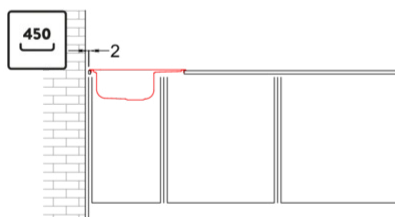

SKY 125

Disegno tecnico

CARATTERISTICHE PRODOTTO

Descrizione	Lavello in acciaio inox satinato AISI 304 spessore 6/10 1 vasca con gocciolatoio
Modello	SKY 125
Base (mm)	450
Installazioni	Sopratop
Dimensioni (mm)	580 x 500
Foro da Incasso (mm)	560 x 480
Numero Vasche	1
Profondità Vasca (mm)	170

DATI LOGISTICI

Peso Lordo (kg)	4,20
Peso Netto (kg)	2,06
Dimensioni Imballo (kg)	650 x 590 x 210

CARATTERISTICHE IMBALLO

Imballo	Cartone
Corredi	--

INOX

LIX125SACDX ST
8031873601423

LIX125SACSX ST
8031873601454

SKY 125 SX

general tolerances where not expressly communicated $\pm 0.2\%$
connection dimensions according to UNI EN 695

SKY 125 DX

general tolerances where not expressly communicated ±0.2%
connection dimensions according to UNI EN 695