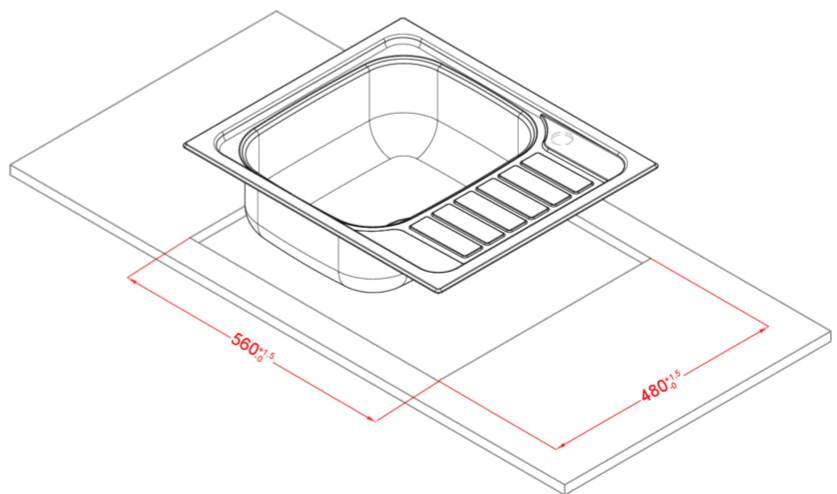

SKY 125

Disegno tecnico

CARATTERISTICHE PRODOTTO

Descrizione	Lavello in acciaio inox satinato AISI 304 spessore 6/10 1 vasca con gocciolatoio
Modello	SKY 125
Base (mm)	450
Installazioni	Sopratop
Dimensioni (mm)	580 x 500
Foro da Incasso (mm)	560 x 480
Numero Vasche	1
Profondità Vasca (mm)	170

DATI LOGISTICI

Peso Lordo (kg)	4,20
Peso Netto (kg)	2,06
Dimensioni Imballo (kg)	650 x 590 x 210

CARATTERISTICHE IMBALLO

Imballo	Cartone
Corredi	--

INOX

LIX125SACDX ST
8031873601423

LIX125SACSX ST
8031873601454

SKY 125 SX

general tolerances where not expressly communicated $\pm 0.2\%$
connection dimensions according to UNI EN 695

SKY 125 DX

general tolerances where not expressly communicated ±0.2%
connection dimensions according to UNI EN 695