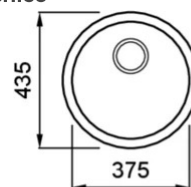

### Disegno tecnico

### CARATTERISTICHE PRODOTTO

<b>Descrizione</b>	Lavello 1 vasca in acciaio inox satinato AISI 304 spessore 6/10
<b>Modello</b>	SKY 435 ROUND
<b>Base (mm)</b>	450
<b>Installazioni</b>	Sopratop
<b>Dimensioni (mm)</b>	Ø 435
<b>Foro da Incasso (mm)</b>	Ø 415
<b>Numero Vasche</b>	1
<b>Profondità Vasca (mm)</b>	160

### DATI LOGISTICI

<b>Peso Lordo (kg)</b>	2,80
<b>Peso Netto (kg)</b>	1,24
<b>Dimensioni Imballo (kg)</b>	575 x 575 x 300

### CARATTERISTICHE IMBALLO

<b>Imballo</b>	Cartone
<b>Corredi</b>	--

**INOX**

**LIKROUSAC ST**  
8031873601034