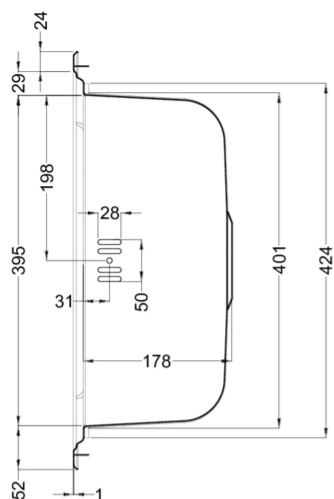

SKY 450

Disegno tecnico

CARATTERISTICHE PRODOTTO

Descrizione	Lavello 2 vasche in acciaio inox satinato AISI 304 spessore 6/10
Modello	SKY 450
Base (mm)	800 900 se inizio composizione
Installazioni	Sopratop
Dimensioni (mm)	860 x 500
Foro da Incasso (mm)	840 x 480
Numero Vasche	2

DATI LOGISTICI

Peso Lordo (kg)	6,40
Peso Netto (kg)	3,60
Dimensioni Imballo (kg)	920 x 570 x 220

CARATTERISTICHE IMBALLO

Imballo	Cartone
Corredi	--

INOX

LIK450SAC ST
8031873601003

SKY 450

general tolerances where not expressly communicated ±0.2%
connection dimensions according to UNI EN 695