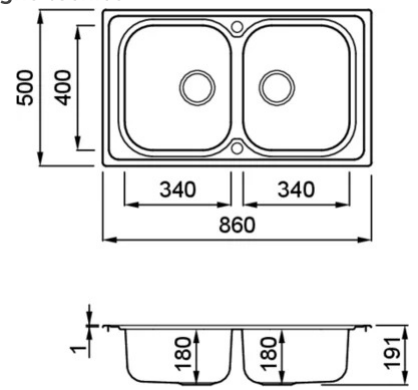

SKY 450

Disegno tecnico

CARATTERISTICHE PRODOTTO

Descrizione	Lavello 2 vasche in acciaio inox satinato AISI 304 spessore 6/10
Modello	SKY 450
Base (mm)	800 900 se inizio composizione
Installazioni	Sopratop
Dimensioni (mm)	860 x 500
Foro da Incasso (mm)	840 x 480
Numero Vasche	2

DATI LOGISTICI

Peso Lordo (kg)	6,40
Peso Netto (kg)	3,60
Dimensioni Imballo (kg)	920 x 570 x 220

CARATTERISTICHE IMBALLO

Imballo	Cartone
Corredi	--

INOX

LIK450SAC ST
8031873601003

SKY 450

general tolerances where not expressly communicated ±0.2%
connection dimensions according to UNI EN 695