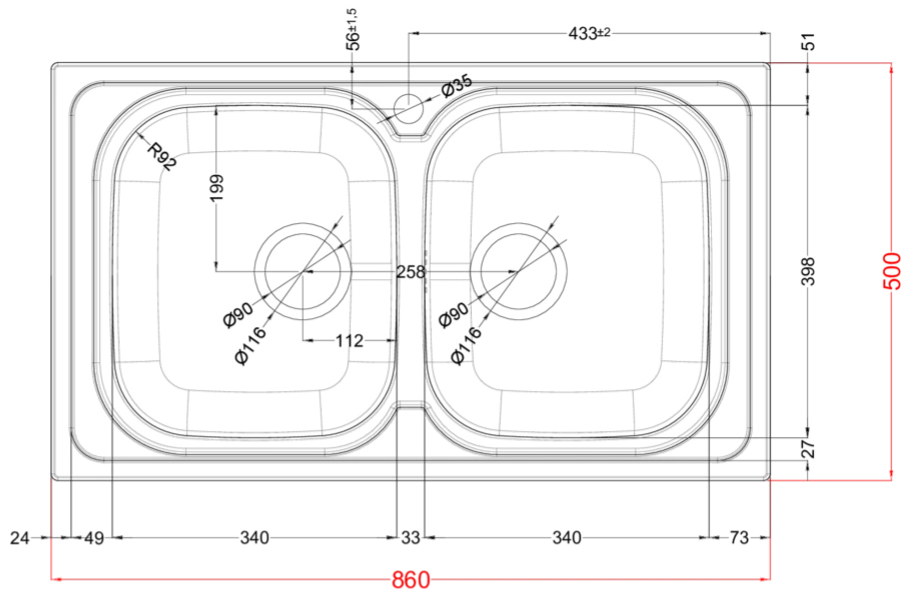

SKY 450

Disegno tecnico

CARATTERISTICHE PRODOTTO

Descrizione	Lavello 2 vasche in acciaio inox satinato AISI 304 spessore 6/10
Modello	SKY 450
Base (mm)	800 900 se inizio composizione
Installazioni	Sopratop
Dimensioni (mm)	860 x 500
Foro da Incasso (mm)	840 x 480
Numero Vasche	2

DATI LOGISTICI

Peso Lordo (kg)	6,40
Peso Netto (kg)	3,60
Dimensioni Imballo (kg)	920 x 570 x 220

CARATTERISTICHE IMBALLO

Imballo	Cartone
Corredi	--

INOX

LIK450SAC ST
8031873601003

SKY 450

general tolerances where not expressly communicated ±0.2%
connection dimensions according to UNI EN 695