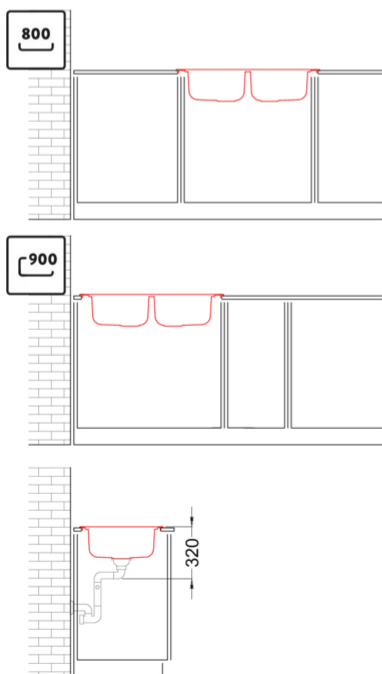

SKY 450

Disegno tecnico

CARATTERISTICHE PRODOTTO

Descrizione	Lavello 2 vasche in acciaio inox satinato AISI 304 spessore 6/10
Modello	SKY 450
Base (mm)	800 900 se inizio composizione
Installazioni	Sopratop
Dimensioni (mm)	860 x 500
Foro da Incasso (mm)	840 x 480
Numero Vasche	2

DATI LOGISTICI

Peso Lordo (kg)	6,40
Peso Netto (kg)	3,60
Dimensioni Imballo (kg)	920 x 570 x 220

CARATTERISTICHE IMBALLO

Imballo	Cartone
Corredi	--

INOX

LIK450SAC ST
8031873601003

SKY 450

general tolerances where not expressly communicated ±0.2%
connection dimensions according to UNI EN 695