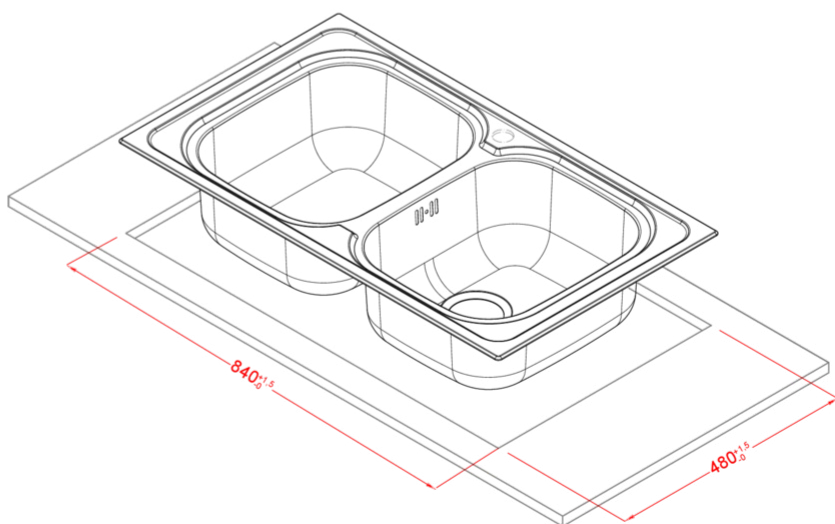

SKY 450

Disegno tecnico

CARATTERISTICHE PRODOTTO

Descrizione	Lavello 2 vasche in acciaio inox satinato AISI 304 spessore 6/10
Modello	SKY 450
Base (mm)	800 900 se inizio composizione
Installazioni	Sopratop
Dimensioni (mm)	860 x 500
Foro da Incasso (mm)	840 x 480
Numero Vasche	2

DATI LOGISTICI

Peso Lordo (kg)	6,40
Peso Netto (kg)	3,60
Dimensioni Imballo (kg)	920 x 570 x 220

CARATTERISTICHE IMBALLO

Imballo	Cartone
Corredi	--

INOX

LIK450SAC ST
8031873601003

SKY 450

general tolerances where not expressly communicated ±0.2%
connection dimensions according to UNI EN 695