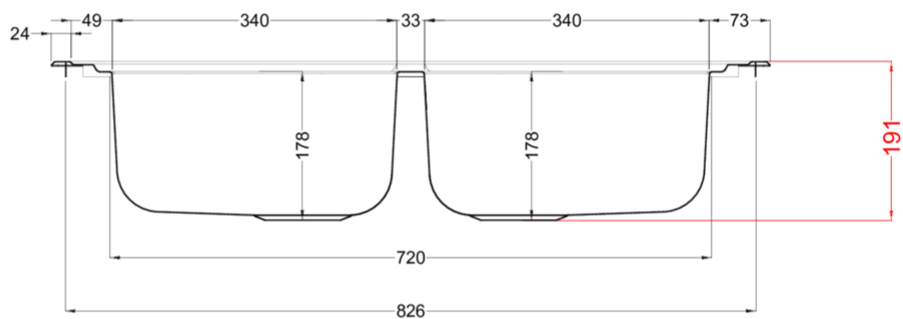

SKY 450

Disegno tecnico

CARATTERISTICHE PRODOTTO

Descrizione	Lavello 2 vasche in acciaio inox satinato AISI 304 spessore 6/10
Modello	SKY 450
Base (mm)	800 900 se inizio composizione
Installazioni	Sopratop
Dimensioni (mm)	860 x 500
Foro da Incasso (mm)	840 x 480
Numero Vasche	2

DATI LOGISTICI

Peso Lordo (kg)	6,40
Peso Netto (kg)	3,60
Dimensioni Imballo (kg)	920 x 570 x 220

CARATTERISTICHE IMBALLO

Imballo	Cartone
Corredi	--

INOX

LIK450SAC ST
8031873601003

SKY 450

general tolerances where not expressly communicated ±0.2%
connection dimensions according to UNI EN 695