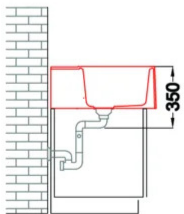

SPAZIO 900

Disegno tecnico

CARATTERISTICHE PRODOTTO

Descrizione	Lavello 1 vasca
Modello	SPAZIO 900
Base (mm)	900
Installazioni	Appoggio
Dimensioni (mm)	900 x 635
Foro da Incasso (mm)	Da dima*
Numero Vasche	1
Profondità Vasca (mm)	200

DATI LOGISTICI

Peso Lordo (kg)	28,00
Peso Netto (kg)	23,00
Volume Imballo (kg)	0,256

CARATTERISTICHE IMBALLO

Corredi Sifone salvaspazio, piletta Flow Pro integrata, troppopieno rettangolare e ganci.

KERATEK

LKS90086 K86
8032861020677

LKS90093 K93
8032861022015

LKS90095 K95
8032861022022

LKS90096 K96
8032861020684

LKS90097 K97
8032861022039

LKS90099 K99
8032861022046

Spazio 900_635

general tolerances where not expressly communicated ± 1 mm
 connection dimensions according to UNI EN 695
 eventual exceptions are reported with *