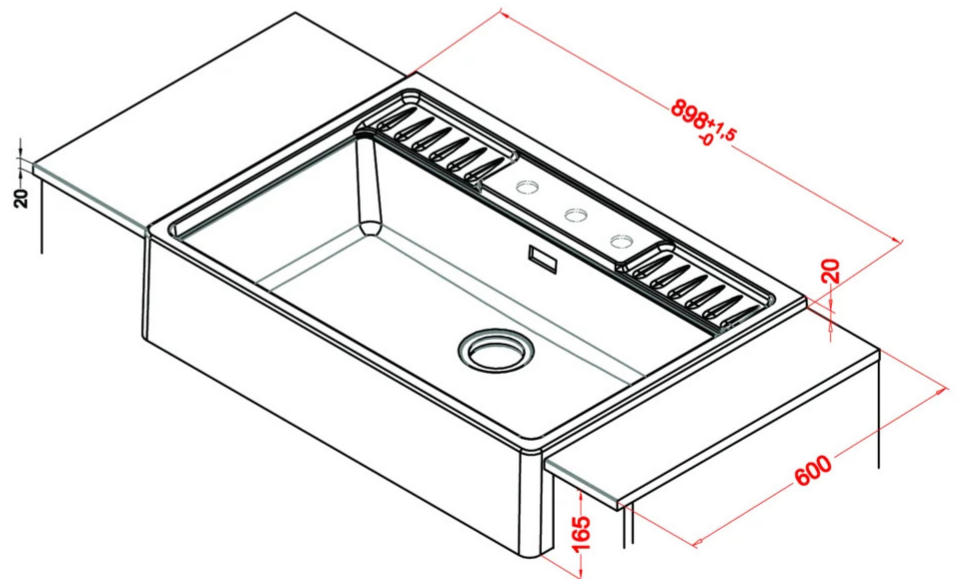

SPAZIO 900

Disegno tecnico

CARATTERISTICHE PRODOTTO

Descrizione	Lavello 1 vasca
Modello	SPAZIO 900
Base (mm)	900
Installazioni	Appoggio
Dimensioni (mm)	900 x 635
Foro da Incasso (mm)	Da dima*
Numero Vasche	1
Profondità Vasca (mm)	200

DATI LOGISTICI

Peso Lordo (kg)	28,00
Peso Netto (kg)	23,00
Volume Imballo (kg)	0,256

CARATTERISTICHE IMBALLO

Corredi Sifone salvaspazio, piletta Flow Pro integrata, troppopieno rettangolare e ganci.

KERATEK

LKS90086 K86
8032861020677

LKS90093 K93
8032861022015

LKS90095 K95
8032861022022

LKS90096 K96
8032861020684

LKS90097 K97
8032861022039

LKS90099 K99
8032861022046

Spazio 900_635

general tolerances where not expressly communicated ± 1 mm
 connection dimensions according to UNI EN 695
 eventual exceptions are reported with *