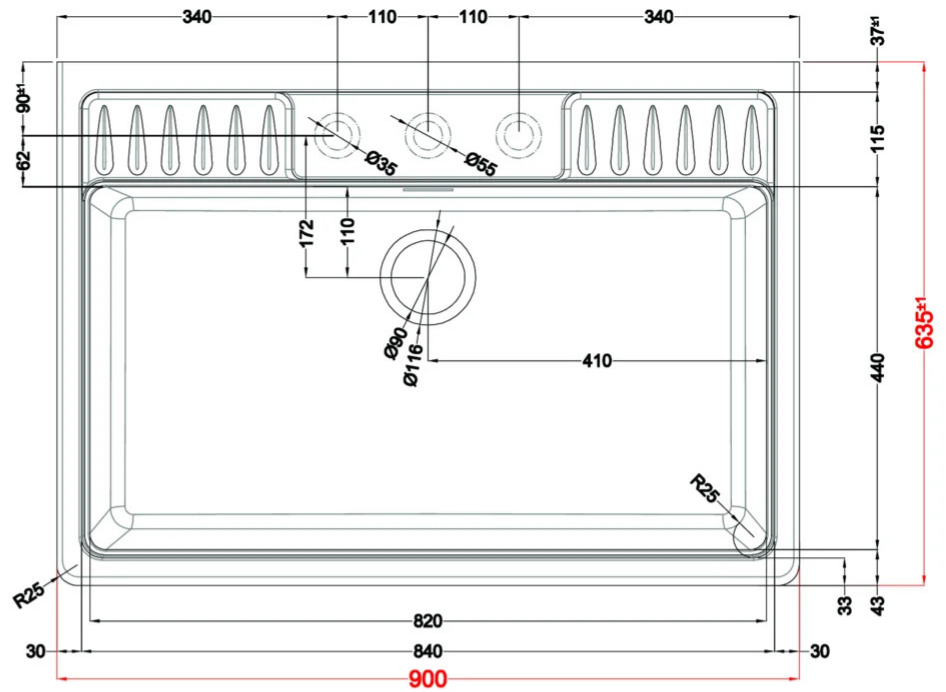

SPAZIO 900

Disegno tecnico

CARATTERISTICHE PRODOTTO

Descrizione	Lavello 1 vasca
Modello	SPAZIO 900
Base (mm)	900
Installazioni	Appoggio
Dimensioni (mm)	900 x 635
Foro da Incasso (mm)	Da dima*
Numero Vasche	1
Profondità Vasca (mm)	200

DATI LOGISTICI

Peso Lordo (kg)	28,00
Peso Netto (kg)	23,00
Volume Imballo (kg)	0,256

CARATTERISTICHE IMBALLO

Corredi Sifone salvaspazio, piletta Flow Pro integrata, troppopieno rettangolare e ganci.

KERATEK

LKS90086 K86
8032861020677

LKS90093 K93
8032861022015

LKS90095 K95
8032861022022

LKS90096 K96
8032861020684

LKS90097 K97
8032861022039

LKS90099 K99
8032861022046

Spazio 900_635

general tolerances where not expressly communicated ± 1 mm
 connection dimensions according to UNI EN 695
 eventual exceptions are reported with *