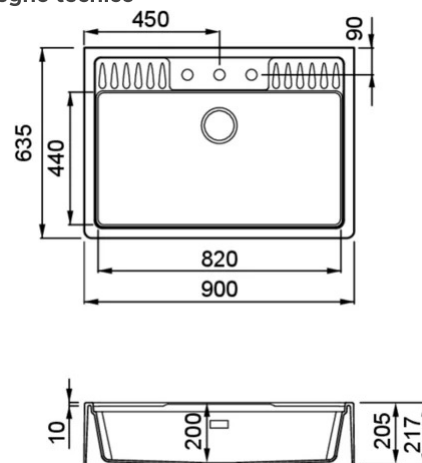

SPAZIO 900

Disegno tecnico

CARATTERISTICHE PRODOTTO

Descrizione	Lavello 1 vasca
Modello	SPAZIO 900
Base (mm)	900
Installazioni	Appoggio
Dimensioni (mm)	900 x 635
Foro da Incasso (mm)	Da dima*
Numero Vasche	1
Profondità Vasca (mm)	200

DATI LOGISTICI

Peso Lordo (kg)	28,00
Peso Netto (kg)	23,00
Volume Imballo (kg)	0,256

CARATTERISTICHE IMBALLO

Corredi Sifone salvaspazio, piletta Flow Pro integrata, troppopieno rettangolare e ganci.

KERATEK

LKS90086 K86
8032861020677

LKS90093 K93
8032861022015

LKS90095 K95
8032861022022

LKS90096 K96
8032861020684

LKS90097 K97
8032861022039

LKS90099 K99
8032861022046

Spazio 900_635

general tolerances where not expressly communicated ± 1 mm
 connection dimensions according to UNI EN 695
 eventual exceptions are reported with *