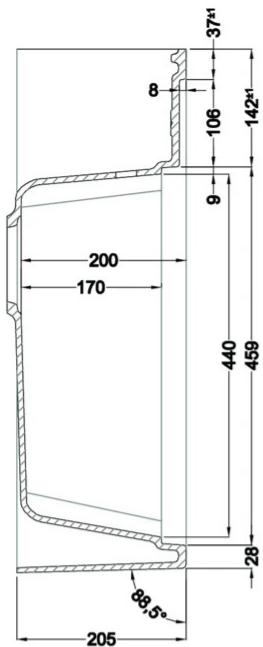

SPAZIO 900

Disegno tecnico

CARATTERISTICHE PRODOTTO

Descrizione	Lavello 1 vasca
Modello	SPAZIO 900
Base (mm)	900
Installazioni	Appoggio
Dimensioni (mm)	900 x 635
Foro da Incasso (mm)	Da dima*
Numero Vasche	1
Profondità Vasca (mm)	200

DATI LOGISTICI

Peso Lordo (kg)	28,00
Peso Netto (kg)	23,00
Volume Imballo (kg)	0,256

CARATTERISTICHE IMBALLO

Corredi Sifone salvaspazio, piletta Flow Pro integrata, troppopieno rettangolare e ganci.

KERATEK

LKS90086 K86
8032861020677

LKS90093 K93
8032861022015

LKS90095 K95
8032861022022

LKS90096 K96
8032861020684

LKS90097 K97
8032861022039

LKS90099 K99
8032861022046

Spazio 900_635

general tolerances where not expressly communicated ± 1 mm
 connection dimensions according to UNI EN 695
 eventual exceptions are reported with *