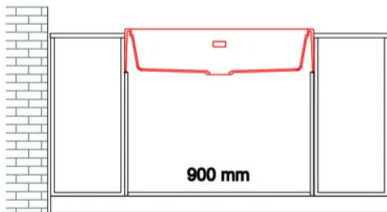

SPAZIO 900

Disegno tecnico

CARATTERISTICHE PRODOTTO

Descrizione	Lavello 1 vasca
Modello	SPAZIO 900
Base (mm)	900
Installazioni	Appoggio
Dimensioni (mm)	900 x 635
Foro da Incasso (mm)	Da dima*
Numero Vasche	1
Profondità Vasca (mm)	200

DATI LOGISTICI

Peso Lordo (kg)	28,00
Peso Netto (kg)	23,00
Volume Imballo (kg)	0,256

CARATTERISTICHE IMBALLO

Corredi Sifone salvaspazio, piletta Flow Pro integrata, troppopieno rettangolare e ganci.

KERATEK

LKS90086 K86
8032861020677

LKS90093 K93
8032861022015

LKS90095 K95
8032861022022

LKS90096 K96
8032861020684

LKS90097 K97
8032861022039

LKS90099 K99
8032861022046

Spazio 900_635

general tolerances where not expressly communicated ± 1 mm
 connection dimensions according to UNI EN 695
 eventual exceptions are reported with *