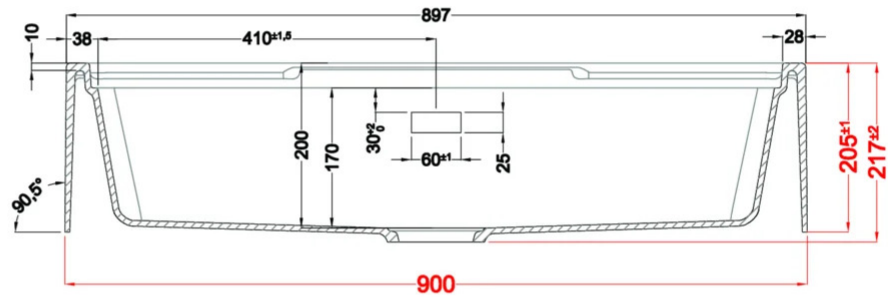

SPAZIO 900

Disegno tecnico

CARATTERISTICHE PRODOTTO

Descrizione	Lavello 1 vasca
Modello	SPAZIO 900
Base (mm)	900
Installazioni	Appoggio
Dimensioni (mm)	900 x 635
Foro da Incasso (mm)	Da dima*
Numero Vasche	1
Profondità Vasca (mm)	200

DATI LOGISTICI

Peso Lordo (kg)	28,00
Peso Netto (kg)	23,00
Volume Imballo (kg)	0,256

CARATTERISTICHE IMBALLO

Corredi Sifone salvaspazio, piletta Flow Pro integrata, troppopieno rettangolare e ganci.

KERATEK

LKS90086 K86
8032861020677

LKS90093 K93
8032861022015

LKS90095 K95
8032861022022

LKS90096 K96
8032861020684

LKS90097 K97
8032861022039

LKS90099 K99
8032861022046

Spazio 900_635

general tolerances where not expressly communicated ± 1 mm
 connection dimensions according to UNI EN 695
 eventual exceptions are reported with *