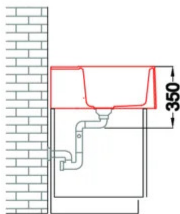

0

<b>Gross Weight (kg)</b>	28,00
<b>Net Weight (kg)</b>	23,00
0 (kg)	0,256

0

0 Space-saving siphon, integrated Flow Pro, rectangular overflow and hooks.

## KERATEK

**LKS90086XLP** K86  
8032861023296

**LKS90093XLP** K93  
8032861023302

**LKS90095XLP** K95  
8032861023319

**LKS90096XLP** K96  
8032861023326

**LKS90097XLP** K97  
8032861023333

**LKS90099XLP** K99  
8032861023340