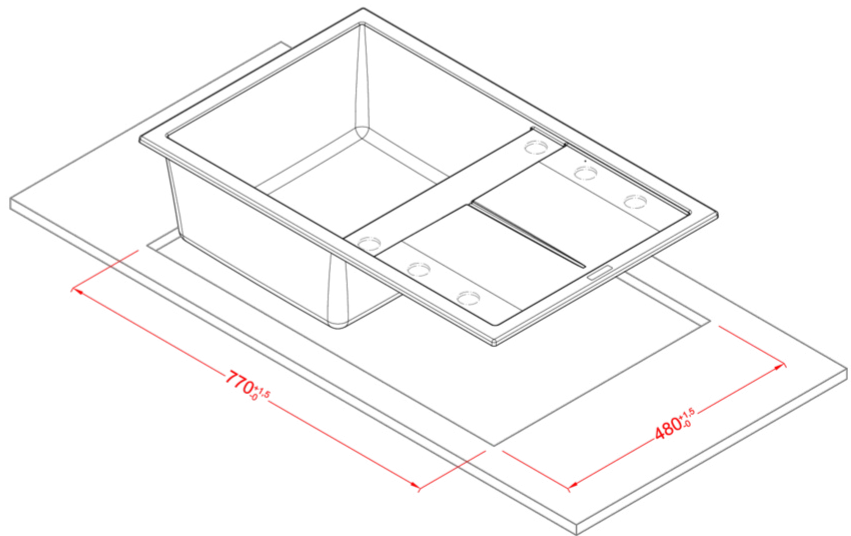

Unico 300

general tolerances where not expressly communicated ± 1 mm
connection dimensions according to UNI EN 695
eventual exceptions are reported with *

elleci