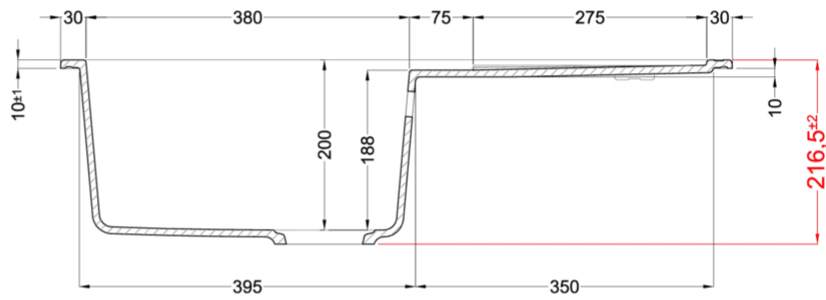

UNICO 300

Disegno tecnico

CARATTERISTICHE PRODOTTO

Descrizione	Lavello 1 vasca con gocciolatoio
Modello	UNICO 300
Base (mm)	500
Installazioni	Sopratop
Dimensioni (mm)	790 x 500
Foro da Incasso (mm)	770 x 480
Numero Vasche	1
Profondità Vasca (mm)	200

GRANITEK

CLASSIC

LGU30051 G51
8032557037644

LGU30059 G59
8032557038177

LGU30062 G62
8032557036456

Unico 300

general tolerances where not expressly communicated ± 1 mm
 connection dimensions according to UNI EN 695
 eventual exceptions are reported with *