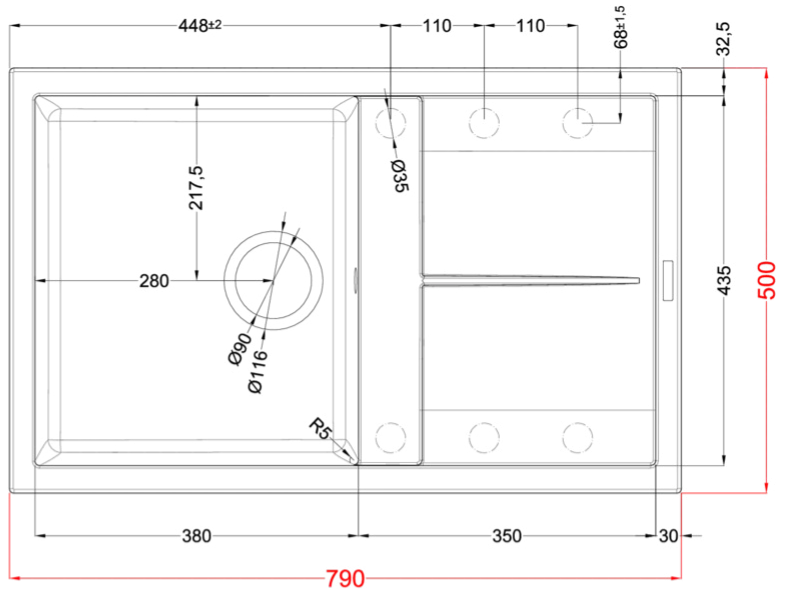

UNICO 300

Disegno tecnico

CARATTERISTICHE PRODOTTO

Descrizione	Lavello 1 vasca con gocciolatoio
Modello	UNICO 300
Base (mm)	500
Installazioni	Sopratop
Dimensioni (mm)	790 x 500
Foro da Incasso (mm)	770 x 480
Numero Vasche	1
Profondità Vasca (mm)	200

DATI LOGISTICI

Peso Lordo (kg)	15,53
Peso Netto (kg)	10,10
Dimensioni Imballo (kg)	870 x 575 x 300
Volume Imballo (kg)	0,150

CARATTERISTICHE IMBALLO

Imballo	Cartone e polietilene
Corredi	Sifone salvaspazio, troppopieno tondo, pilette e ganci.

GRANITEK

CLASSIC

LGU30051 G51
8032557037644

LGU30059 G59
8032557038177

LGU30062 G62
8032557036456

Unico 300

general tolerances where not expressly communicated ± 1 mm
 connection dimensions according to UNI EN 695
 eventual exceptions are reported with *