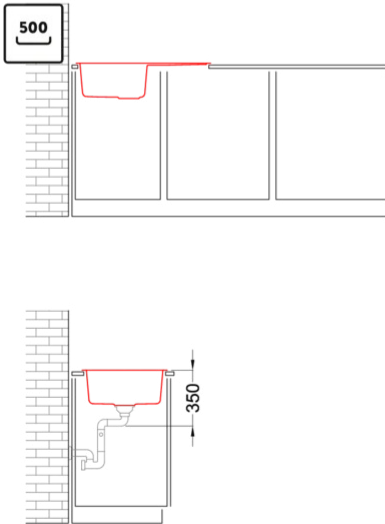

Unico 300

general tolerances where not expressly communicated ± 1 mm
connection dimensions according to UNI EN 695
eventual exceptions are reported with *

elleci