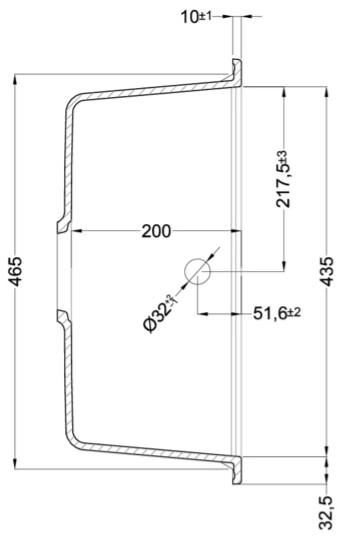

UNICO 300

Disegno tecnico

CARATTERISTICHE PRODOTTO

Descrizione	Lavello 1 vasca con gocciolatoio
Modello	UNICO 300
Base (mm)	500
Installazioni	Sopratop
Dimensioni (mm)	790 x 500
Foro da Incasso (mm)	770 x 480
Numero Vasche	1
Profondità Vasca (mm)	200

DATI LOGISTICI

Peso Lordo (kg)	15,53
Peso Netto (kg)	10,10
Dimensioni Imballo (kg)	870 x 575 x 300
Volume Imballo (kg)	0,150

CARATTERISTICHE IMBALLO

Imballo	Cartone e polietilene
Corredi	Sifone salvaspazio, troppopieno tondo, pilette e ganci.

GRANITEK

CLASSIC

LGU30051 G51
8032557037644

LGU30059 G59
8032557038177

LGU30062 G62
8032557036456

Unico 300

general tolerances where not expressly communicated ± 1 mm
 connection dimensions according to UNI EN 695
 eventual exceptions are reported with *