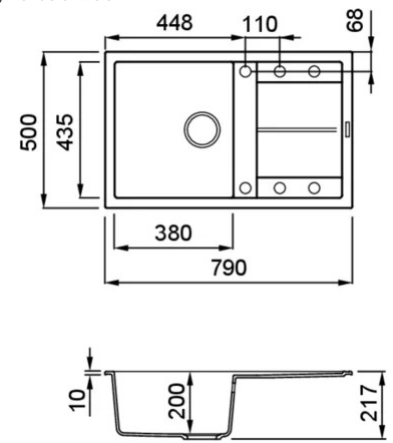

UNICO 300

Disegno tecnico

CARATTERISTICHE PRODOTTO

Descrizione	Lavello 1 vasca con gocciolatoio
Modello	UNICO 300
Base (mm)	500
Installazioni	Sopratop
Dimensioni (mm)	790 x 500
Foro da Incasso (mm)	770 x 480
Numero Vasche	1
Profondità Vasca (mm)	200

DATI LOGISTICI

Peso Lordo (kg)	15,53
Peso Netto (kg)	10,10
Dimensioni Imballo (kg)	870 x 575 x 300
Volume Imballo (kg)	0,150

CARATTERISTICHE IMBALLO

Imballo	Cartone e polietilene
Corredi	Sifone salvaspazio, troppopieno tondo, pilette e ganci.