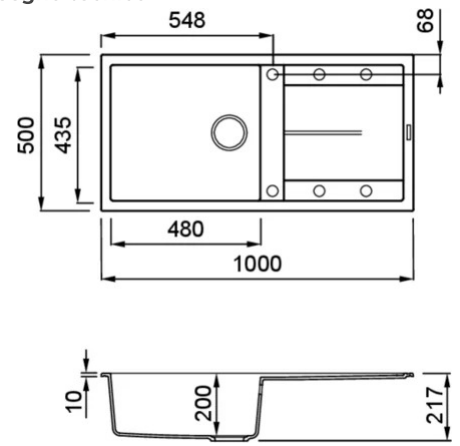

UNICO 480

Disegno tecnico

CARATTERISTICHE PRODOTTO

Descrizione	Lavello 1 vasca con gocciolatoio
Modello	UNICO 480
Base (mm)	600
Installazioni	Sopratop
Dimensioni (mm)	1000 x 500
Foro da Incasso (mm)	980 x 480
Numero Vasche	1
Profondità Vasca (mm)	200

DATI LOGISTICI

Peso Lordo (kg)	19,17
Peso Netto (kg)	13,20
Dimensioni Imballo (kg)	1080 x 575 x 300
Volume Imballo (kg)	0,186

CARATTERISTICHE IMBALLO

Imballo	Cartone e polietilene
Corredi	Sifone salvaspazio, troppopieno tondo, pilette e ganci.