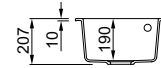

Quadra 100

SINGLE-BOWL SINK

Dimensions	410 x 500 mm
Base unit	450 mm
Cutout	390 x 480 mm
Bowl depth	190 mm
Tap ledge	Yes
Installation	Top mount

GRANITEK

- **G40** Nero LGQ10040
- **G78** Espresso LGQ10078
- **G48** Cemento LGQ10048
- **G43** Tortora LGQ10043
- **M79** Nuvola LMQ10079
- **G39** Bianco Soft LGQ10039
- **G68** Bianco LGQ10068
- **G59** Antracite LGQ10059
- **G51** Avena LGQ10051
- **G62** Bianco Antico LGQ10062

KERATEK

- **K86** Black LKQ10086
- **K87** Cocoa LKQ10087
- **K99** Concrete LKQ10099
- **K89** Dove LKQ10089
- **K88** Cloud LKQ10088
- **K95** Champagne LKQ10095
- **K96** White LKQ10096