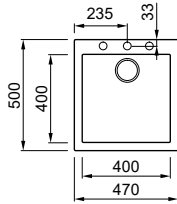

Quadra COLLECTION

Quadra 102

SINGLE-BOWL SINK

Dimensions	470 x 500 mm
Base unit	450 | 500 mm if at the start of a run of cabinets
Cutout	450 x 480 mm
Bowl depth	200 mm
Tap ledge	Yes
Installation	Top mount

GRANITEK

- **G40** Nero LGQ10240
- **G78** Espresso LGQ10278
- **G48** Cemento LGQ10248
- **G43** Tortora LGQ10243
- **M79** Nuvola LMQ10279
- **G39** Bianco Soft LGQ10239
- **G68** Bianco LGQ10268
- **G59** Antracite LGQ10259
- **G51** Avena LGQ10251
- **G62** Bianco Antico LGQ10262

KERATEK

- **K86** Black LKQ10286
- **K87** Cocoa LKQ10287
- **K99** Concrete LKQ10299
- **K89** Dove LKQ10289
- **K88** Cloud LKQ10288
- **K95** Champagne LKQ10295
- **K96** White LKQ10296