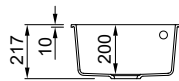

Quadra UNDERMOUNT

Quadra 102 Undermount

SINGLE-BOWL SINK

Dimensions	440 x 440 mm
Base unit	500 mm
Cutout	400 x 400 mm R5
Bowl depth	200 mm
Tap ledge	No
Installation	Undermount

GRANITEK

- **G40** Nero LGQ10240BSO
- **G78** Espresso LGQ10278BSO
- **G48** Cemento LGQ10248BSO
- **G43** Tortora LGQ10243BSO
- **M79** Nuvola LMQ10279BSO
- **G39** Bianco Soft LGQ10239BSO
- **G68** Bianco LGQ10268BSO
- **G59** Antracite LGQ10259BSO
- **G51** Avena LGQ10251BSO
- **G62** Bianco Antico LGQ10262BSO

KERATEK

- **K86** Black LKQ10286BSO
- **K87** Cocoa LKQ10287BSO
- **K99** Concrete LKQ10299BSO
- **K89** Dove LKQ10289BSO
- **K88** Cloud LKQ10288BSO
- **K95** Champagne LKQ10295BSO
- **K96** White LKQ10296BSO