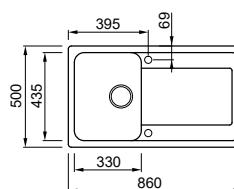

Life 450

Life 400

DOUBLE-BOWL SINK

Dimensions	860 x 500 mm
Base unit	900 mm
Cutout	840 x 480 mm
Bowl depth	180 mm and 180 mm
Tap ledge	Yes
Installation	Top mount
Orientation	Reversible

GRANITEK

- G40 Nero
LG245040
- G78 Espresso
LG245078
- G48 Cemento
LG245048
- G43 Tortora
LG245043
- M79 Nuvola
LM245079
- G39 Bianco Soft
LG245039
- G68 Bianco
LG245068
- G59 Antracite
LG245059
- G51 Avena
LG245051
- G62 Bianco Antico
LG245062