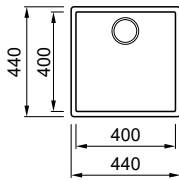

Quadra UNDERMOUNT

Quadra 102 Undermount

SINGLE-BOWL SINK

Dimensions	440 x 440 mm
Base unit	500 mm
Cutout	400 x 400 mm R5
Bowl depth	200 mm
Tap ledge	No
Installation	Undermount

GRANITEK

- **G40** Nero LGQ10240BSO
- **G78** Espresso LGQ10278BSO
- **G48** Cemento LGQ10248BSO
- **G43** Tortora LGQ10243BSO
- **M79** Nuvola LMQ10279BSO
- **G39** Bianco Soft LGQ10239BSO
- **G68** Bianco LGQ10268BSO
- **G59** Antracite LGQ10259BSO
- **G51** Avena LGQ10251BSO
- **G62** Bianco Antico LGQ10262BSO

KERATEK

- **K86** Black LKQ10286BSO
- **K87** Cocoa LKQ10287BSO
- **K99** Concrete LKQ10299BSO
- **K89** Dove LKQ10289BSO
- **K88** Cloud LKQ10288BSO
- **K95** Champagne LKQ10295BSO
- **K96** White LKQ10296BSO