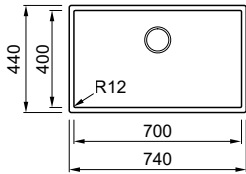

Esprit COLLECTION

Esprit 700