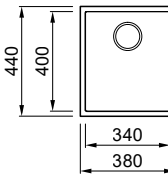

Quadra 100 Undermount

SINGLE-BOWL SINK

Dimensions	380 x 440 mm
Base unit	450 mm
Cutout	340 x 400 mm R5
Bowl depth	190 mm
Tap ledge	No
Installation	Undermount

GRANITEK

- **G40** Nero LGQ10040BSO
- **G78** Espresso LGQ10078BSO
- **G48** Cemento LGQ10048BSO
- **G43** Tortora LGQ10043BSO
- **M79** Nuvola LMQ10079BSO
- **G39** Bianco Soft LGQ10039BSO
- **G68** Bianco LGQ10068BSO
- **G59** Antracite LGQ10059BSO
- **G51** Avena LGQ10051BSO
- **G62** Bianco Antico LGQ10062BSO

KERATEK

- **K86** Black LKQ10086BSO
- **K87** Cocoa LKQ10087BSO
- **K99** Concrete LKQ10099BSO
- **K89** Dove LKQ10089BSO
- **K88** Cloud LKQ10088BSO
- **K95** Champagne LKQ10095BSO
- **K96** White LKQ10096BSO