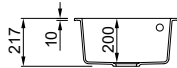

Quadra COLLECTION

Quadra 102

SINGLE-BOWL SINK

Dimensions	470 x 500 mm
Base unit	450 | 500 mm if at the start of a run of cabinets
Cutout	450 x 480 mm
Bowl depth	200 mm
Tap ledge	Yes
Installation	Top mount

GRANITEK

- **G40** Nero LGQ10240
- **G78** Espresso LGQ10278
- **G48** Cemento LGQ10248
- **G43** Tortora LGQ10243
- **M79** Nuvola LMQ10279
- **G39** Bianco Soft LGQ10239
- **G68** Bianco LGQ10268
- **G59** Antracite LGQ10259
- **G51** Avena LGQ10251
- **G62** Bianco Antico LGQ10262

KERATEK

- **K86** Black LKQ10286
- **K87** Cocoa LKQ10287
- **K99** Concrete LKQ10299
- **K89** Dove LKQ10289
- **K88** Cloud LKQ10288
- **K95** Champagne LKQ10295
- **K96** White LKQ10296