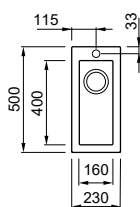

Quadra

COLLECTION

Quadra 50

SINGLE-BOWL SINK

Dimensions	230 x 500 mm
Base unit	300 mm
Cutout	215 x 480 mm
Bowl depth	155 mm
Tap ledge	Yes
Installation	Top mount

GRANITEK

G40	Nero LGQ05040
G48	Cemento LGQ05048
G43	Tortora LGQ05043
G68	Bianco LGQ05068

WHAT'S INCLUDED
Space-saving trap, Standard waste, Round overflow, Mounting kit.

KITCHEN

COMPONENTS

Round overflow

FINISHES

Standard

IN Stainless steel