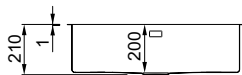

Esprit COLLECTION

Esprit 700