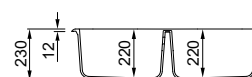

GRANITEK

G40	Nero LGM30040
G68	Bianco LGM30068
G59	Antracite LGM30059
G51	Avena LGM30051
G62	Bianco Antico LGM30062

Master 450

DOUBLE-BOWL SINK

Dimensions	860 x 500 mm
Base unit	900 mm
Cutout	840 x 480 mm
Bowl depth	220 mm
Tap ledge	Yes
Installation	Top mount
Orientation	Reversible