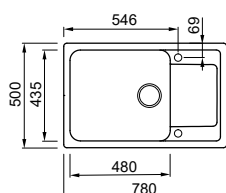

Life COLLECTION

Life 310

new