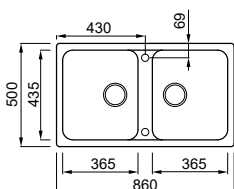

Life 450

Life 400

DOUBLE-BOWL SINK

Dimensions	860 x 500 mm
Base unit	900 mm
Cutout	840 x 480 mm
Bowl depth	180 mm and 180 mm
Tap ledge	Yes
Installation	Top mount
Orientation	Reversible

GRANITEK

- G40 Nero
LG245040
- G78 Espresso
LG245078
- G48 Cemento
LG245048
- G43 Tortora
LG245043
- M79 Nuvola
LM245079
- G39 Bianco Soft
LG245039
- G68 Bianco
LG245068
- G59 Antracite
LG245059
- G51 Avena
LG245051
- G62 Bianco Antico
LG245062