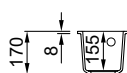

Quadra UNDERMOUNT

Quadra 50 Undermount