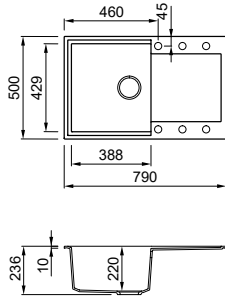

Easy COLLECTION

Easy 300

SINGLE-BOWL SINK WITH DRAINER

Dimensions	790 x 500 mm
Base unit	500 | 600 mm if at the start of a run of cabinets
Cutout	770 x 480 mm
Bowl depth	220 mm
Tap ledge	Yes
Installation	Top mount
Orientation	Reversible

GRANITEK

- **G40** Nero LGY30040
- **G78** Espresso LGY30078
- **G48** Cemento LGY30048
- **G43** Tortora LGY30043
- **M79** Nuvola LMY30079
- **G39** Bianco Soft LGY30039
- **G68** Bianco LGY30068
- **G59** Antracite LGY30059
- **G51** Avena LGY30051
- **G62** Bianco Antico LGY30062