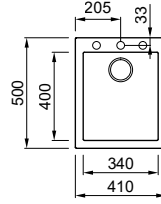

Quadra 100

SINGLE-BOWL SINK

Dimensions	410 x 500 mm
Base unit	450 mm
Cutout	390 x 480 mm
Bowl depth	190 mm
Tap ledge	Yes
Installation	Top mount

GRANITEK

- **G40** Nero LGQ10040
- **G78** Espresso LGQ10078
- **G48** Cemento LGQ10048
- **G43** Tortora LGQ10043
- **M79** Nuvola LMQ10079
- **G39** Bianco Soft LGQ10039
- **G68** Bianco LGQ10068
- **G59** Antracite LGQ10059
- **G51** Avena LGQ10051
- **G62** Bianco Antico LGQ10062

KERATEK

- **K86** Black LKQ10086
- **K87** Cocoa LKQ10087
- **K99** Concrete LKQ10099
- **K89** Dove LKQ10089
- **K88** Cloud LKQ10088
- **K95** Champagne LKQ10095
- **K96** White LKQ10096