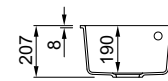

Quadra 100 Undermount

SINGLE-BOWL SINK

Dimensions	380 x 440 mm
Base unit	450 mm
Cutout	340 x 400 mm R5
Bowl depth	190 mm
Tap ledge	No
Installation	Undermount

GRANITEK

- **G40** Nero LGQ10040BSO
- **G78** Espresso LGQ10078BSO
- **G48** Cemento LGQ10048BSO
- **G43** Tortora LGQ10043BSO
- **M79** Nuvola LMQ10079BSO
- **G39** Bianco Soft LGQ10039BSO
- **G68** Bianco LGQ10068BSO
- **G59** Antracite LGQ10059BSO
- **G51** Avena LGQ10051BSO
- **G62** Bianco Antico LGQ10062BSO

KERATEK

- **K86** Black LKQ10086BSO
- **K87** Cocoa LKQ10087BSO
- **K99** Concrete LKQ10099BSO
- **K89** Dove LKQ10089BSO
- **K88** Cloud LKQ10088BSO
- **K95** Champagne LKQ10095BSO
- **K96** White LKQ10096BSO