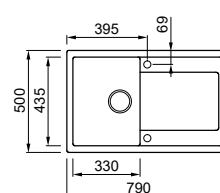

GRANITEK

G40	Nero LG231040
G78	Espresso LG231078
G48	Cemento LG231048
G43	Tortora LG231043
M79	Nuvola LM231079
G39	Bianco Soft LG231039
G68	Bianco LG231068
G59	Antracite LG231059
G51	Avena LG231051
G62	Bianco Antico LG231062

Life 300