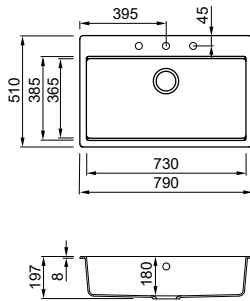

Time WORKSTATION

Time 130 **new**

SINGLE-BOWL SINK

Dimensions	790 x 510 mm
Base unit	800 mm
Cutout	770 x 480 mm
Bowl depth	180 mm
Tap ledge	Yes
Installation	Top mount

GRANITEK

- **G40** Nero LG213040
- **G78** Espresso LG213078
- **G48** Cemento LG213048
- **G43** Tortora LG213043
- **G39** Bianco Soft LG213039
- **G68** Bianco LG213068