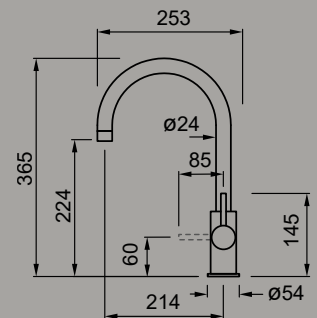

SPECIFICATIONS

Spout base	Ø 54 mm
Spout rotation	360°
Lever operation	0-90°
Hose type	Stainless steel 3/8" mm
Hose length	470 mm
Cartridge	Ø 35 mm
Hole size	Ø 35 mm

- CR Chrome   MIKCLOCR

- G40 Nero   MGKLO40
- G78 Espresso   MGKLO78
- G48 Cemento   MGKLO48
- G43 Tortora   MGKLO43
- 79 Nuvola   MMKLO79
- G39 Bianco Soft   MGKLO39
- G68 Bianco   MGKLO68
- G59 Antracite   MGKLO59
- G51 Avena   MGKLO51
- G62 Bianco Antico   MGKLO62

- K86 Black   MKKLO86
- K99 Concrete   MKKLO99
- K95 Champagne   MKKLO95
- K96 White   MKKLO96