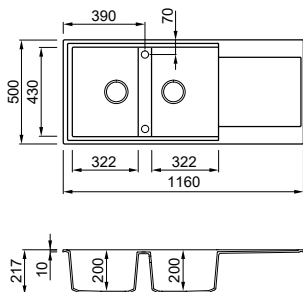

Easy COLLECTION

Easy 500

DOUBLE-BOWL SINK WITH DRAINER

Dimensions	1160 x 500 mm
Base unit	800 mm
Cutout	1140 x 480 mm
Bowl depth	200 mm and 200 mm
Tap ledge	Yes
Installation	Top mount
Orientation	Reversible

GRANITEK

- **G40** Nero LGY50040
- **G78** Espresso LGY50078
- **G48** Cemento LGY50048
- **G43** Tortora LGY50043
- **M79** Nuvola LMY50079
- **G39** Bianco Soft LGY50039
- **G68** Bianco LGY50068
- **G59** Antracite LGY50059
- **G51** Avena LGY50051
- **G62** Bianco Antico LGY50062