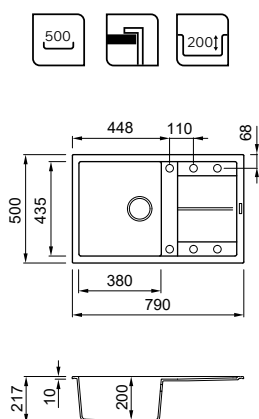

Unico

COLLECTION

Unico 300

SINGLE-BOWL SINK WITH DRAINER

Dimensions	790 x 500 mm
Base unit	500 mm
Cutout	770 x 480 mm
Bowl depth	200 mm
Tap ledge	Yes
Installation	Top mount
Orientation	Reversible

GRANITEK

G40	Nero LGU30040
G78	Espresso LGU30078
G48	Cemento LGU30048
G43	Tortora LGU30043
M79	Nuvola LMU30079
G39	Bianco Soft LGU30039
G68	Bianco LGU30068
G59	Antracite LGU30059
G51	Avena LGU30051
G62	Bianco Antico LGU30062

KERATEK

K86	Black LKU30086
K87	Cocoa LKU30087
K99	Concrete LKU30099
K89	Dove LKU30089
K88	Cloud LKU30088
K95	Champagne LKU30095
K96	White LKU30096