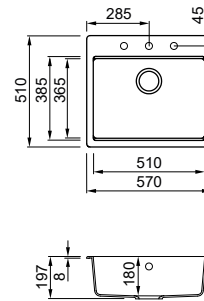

Time 105 **new**

SINGLE-BOWL SINK

Dimensions	570 x 510 mm
Base unit	600 mm
Cutout	550 x 480 mm
Bowl depth	180 mm
Tap ledge	Yes
Installation	Top mount

GRANITEK

- **G40** Nero LG210540
- **G78** Espresso LG210578
- **G48** Cemento LG210548
- **G43** Tortora LG210543
- **G39** Bianco Soft LG210539
- **G68** Bianco LG210568