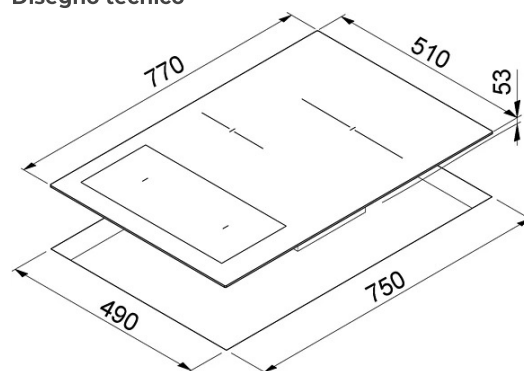

## SIPARIO INDUZIONE 80

Disegno tecnico

### CARATTERISTICHE PRODOTTO

<b>Descrizione</b>	Piano cottura ad induzione in vetroceramica da 80 cm
<b>Modello</b>	SIPARIO INDUZIONE 80
<b>Dimensioni (mm)</b>	770 x 510
<b>Foro da Incasso (mm)</b>	750 x 490
<b>Carico elettrico totale (Watt)</b>	7400 Watt
<b>Comandi</b>	Touch con 9 livelli di potenza

### CARATTERISTICHE IMBALLO

<b>Imballo</b>	Cartone, polistirolo
----------------	----------------------