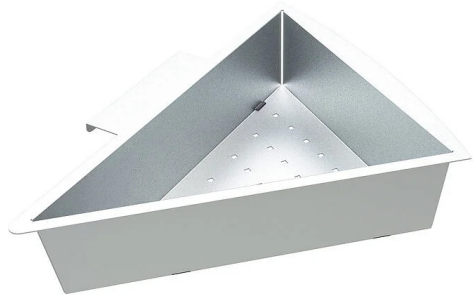

COLANDER EASY CORNER

CARATTERISTICHE PRODOTTO

Modello COLANDER EASY CORNER

INOX

AV103307 IN
8031873800550