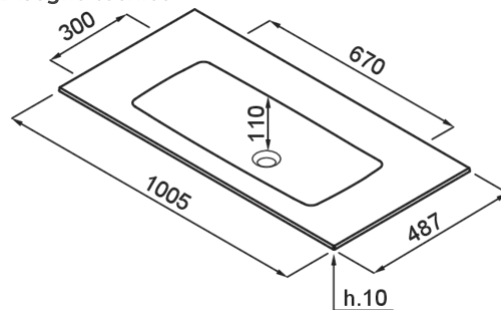

## DECISO 100

Disegno tecnico

### CARATTERISTICHE PRODOTTO

<b>Descrizione</b>	Lavabo con piano, 1 vasca
<b>Modello</b>	DECISO 100
<b>Installazioni</b>	Lavabo con Piano
<b>Dimensioni (mm)</b>	1005 x 487; 1005 x 465
<b>Numero Vasche</b>	1
<b>Profondità Vasca (mm)</b>	110