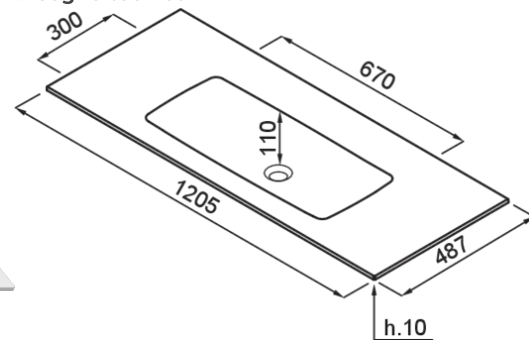

DECISO 120

Disegno tecnico

CARATTERISTICHE PRODOTTO

<b>Descrizione</b>	Lavabo con piano, 1 vasca
<b>Modello</b>	DECISO 120
<b>Installazioni</b>	Lavabo con Piano
<b>Dimensioni (mm)</b>	1205 x 487; 1205 x 465
<b>Numero Vasche</b>	1
<b>Profondità Vasca (mm)</b>	110