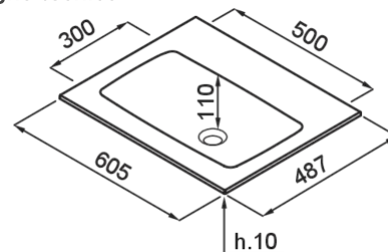

### Disegno tecnico

#### CARATTERISTICHE PRODOTTO

<b>Descrizione</b>	Lavabo con piano, 1 vasca
<b>Modello</b>	DECISO 60
<b>Installazioni</b>	Lavabo con Piano
<b>Dimensioni (mm)</b>	605 x 487; 605 x 465
<b>Numero Vasche</b>	1
<b>Profondità Vasca (mm)</b>	110