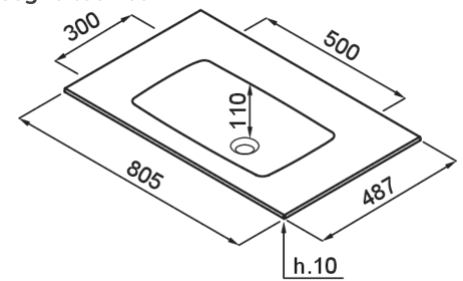

DECISO 80

Disegno tecnico

CARATTERISTICHE PRODOTTO

Descrizione	Lavabo con piano, 1 vasca
Modello	DECISO 80
Installazioni	Lavabo con Piano
Dimensioni (mm)	805 x 487; 805 x 465
Numero Vasche	1
Profondità Vasca (mm)	110