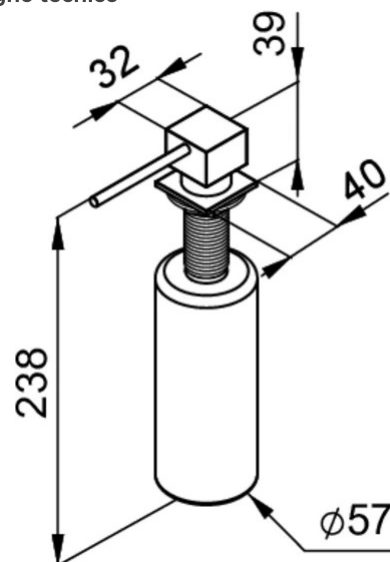

ELEMENT DISPENSER SAPONE QUADRATO

CARATTERISTICHE PRODOTTO

Descrizione	Dispenser sapone
Modello	ELEMENT DISPENSER SAPONE QUADRATO
Dimensioni (mm)	40 x40

Disegno tecnico

FINITURE

AD102301 CR
8031873800376