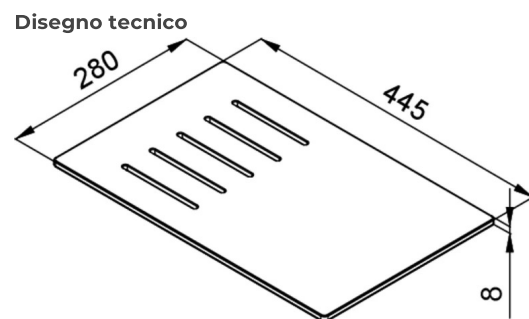

## ELEMENT TAGLIERE BEST LINE

### CARATTERISTICHE PRODOTTO

<b>Descrizione</b>	Tagliere multifunzione in HPL
<b>Modello</b>	ELEMENT TAGLIERE BEST LINE
<b>Dimensioni (mm)</b>	280 x 445 x 8