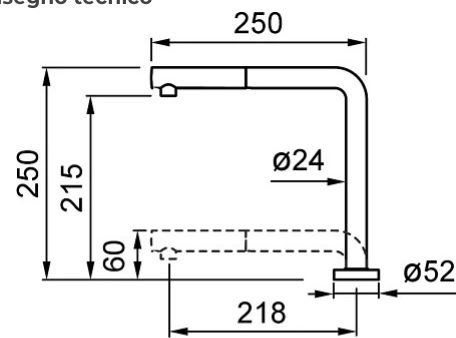

FOLD

Disegno tecnico

CARATTERISTICHE PRODOTTO

Descrizione	Miscelatore abbattibile monocomando con canna girevole, doccetta estraibile e comando remoto
Modello	FOLD
Base (mm)	
Dimensione foro (Ømm)	35
Rotazione Canna	360°
Flessibile	Inox 3/8"
Cartuccia (Ømm)	25

CARATTERISTICHE IMBALLO

Imballo	Box in cartone
----------------	----------------

MOKFOLBK BK
8032557561996

MOKFOLGD GD
8032557562009