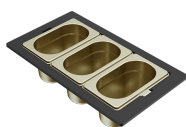

### CARATTERISTICHE PRODOTTO

---

**Modello** GOURMET BEST FRAME 1/9

---

**INOX**

**KF033100IN** IN  
8031873301415

**KF033100GD** GD  
8031873301439

**KF033100BK** BK  
8031873301422