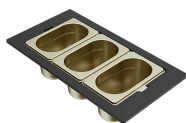

GOURMET DIALOGO FRAME 1/9

CARATTERISTICHE PRODOTTO

Modello GOURMET DIALOGO FRAME 1/9

INOX

KF023100IN IN
8031873301323

KF023100GD GD
8031873301347

KF023100BK BK
8031873301330