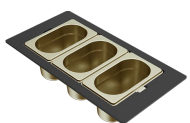

GOURMET ZEN FRAME 1/9

FEATURES

Model GOURMET ZEN FRAME 1/9

INOX

KF043100IN IN
8031873301507

KF043100GD GD
8031873301521

KF043100BK BK
8031873301514