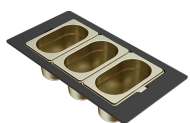

GOURMET ZEN FRAME 1/9

CARATTERISTICHE PRODOTTO

Modello GOURMET ZEN FRAME 1/9

INOX

KF043100IN IN
8031873301507

KF043100GD GD
8031873301521

KF043100BK BK
8031873301514