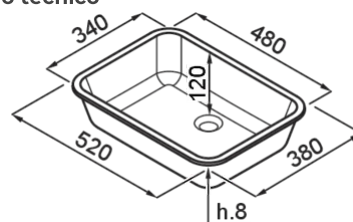

INTENSO 48

Disegno tecnico

CARATTERISTICHE PRODOTTO

Descrizione	Lavabo da incasso, 1 vasca
Modello	INTENSO 48
Installazioni	Sottotop, Sopratop, Integrato
Dimensioni (mm)	520 x 380
Numero Vasche	1
Profondità Vasca (mm)	120