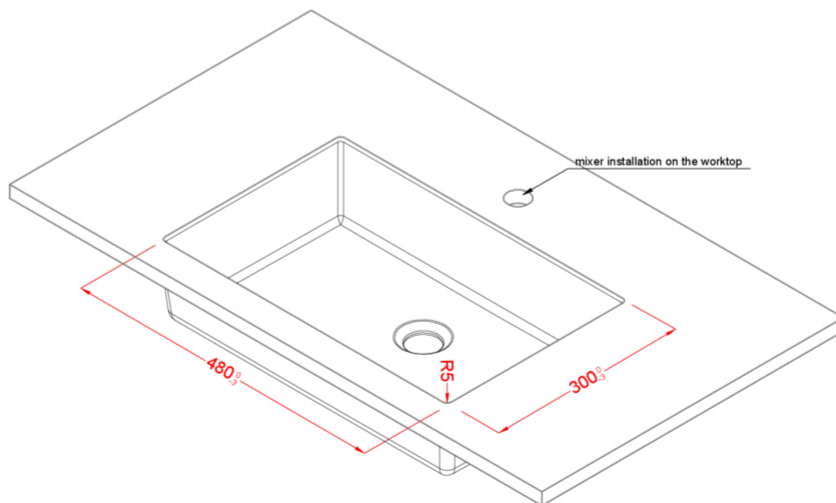

INTENSO QUADRO 48

Disegno tecnico

CARATTERISTICHE PRODOTTO

Descrizione	Lavabo da incasso, 1 vasca
Modello	INTENSO QUADRO 48
Installazioni	Sottotop, Sopratop, Integrato
Dimensioni (mm)	520 x 340
Foro da Incasso (mm)	480x300
Numero Vasche	1
Profondità Vasca (mm)	130

DURATEK

BDIQU048BK30 DBK
8031873764432

BDIQU048WH30 DWH
8031873764449

BDIQU048GR30 DGR
8031873764456

BDIQU048CA30 DCA
8031873010874

BDIQU048SG30 DSG
8031873009038

INTENSO QUADRO 48 INTEGRATED

general tolerances where not expressly communicated $\pm 0.2\%$
connection dimensions according to UNI EN 31