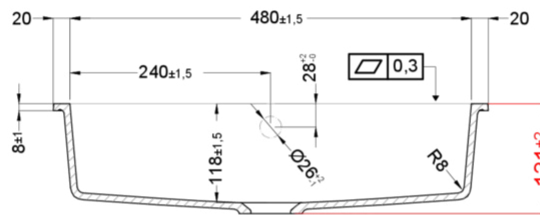

INTENSO QUADRO 48

Disegno tecnico

CARATTERISTICHE PRODOTTO

Descrizione	Lavabo da incasso, 1 vasca
Modello	INTENSO QUADRO 48
Installazioni	Sottotop, Sopratop, Integrato
Dimensioni (mm)	520 x 340
Foro da Incasso (mm)	480x300
Numero Vasche	1
Profondità Vasca (mm)	130

DURATEK

BDIQU048BK30 DBK
8031873764432

BDIQU048WH30 DWH
8031873764449

BDIQU048GR30 DGR
8031873764456

BDIQU048CA30 DCA
8031873010874

BDIQU048SG30 DSG
8031873009038

INTENSO QUADRO 48 INTEGRATED

general tolerances where not expressly communicated $\pm 0.2\%$
connection dimensions according to UNI EN 31