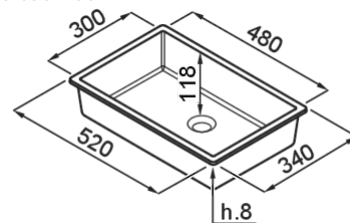

INTENSO QUADRO 48

Disegno tecnico

CARATTERISTICHE PRODOTTO

Descrizione	Lavabo da incasso, 1 vasca
Modello	INTENSO QUADRO 48
Installazioni	Sottotop, Sopratop, Integrato
Dimensioni (mm)	520 x 340
Foro da Incasso (mm)	480x300
Numero Vasche	1
Profondità Vasca (mm)	130

DURATEK

BDIQU048BK30 DBK
8031873764432

BDIQU048WH30 DWH
8031873764449

BDIQU048GR30 DGR
8031873764456

BDIQU048CA30 DCA
8031873010874

BDIQU048SG30 DSG
8031873009038

INTENSO QUADRO 48 INTEGRATED

general tolerances where not expressly communicated $\pm 0.2\%$
connection dimensions according to UNI EN 31