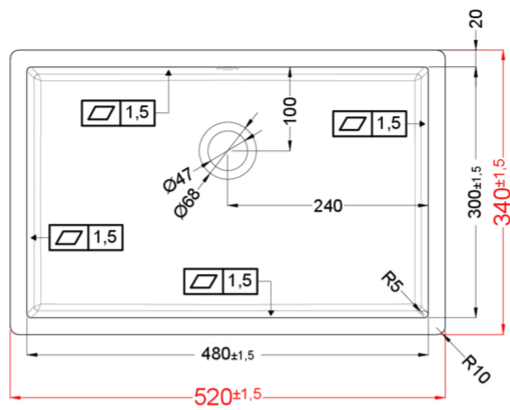

INTENSO QUADRO 48

Disegno tecnico

CARATTERISTICHE PRODOTTO

Descrizione	Lavabo da incasso, 1 vasca
Modello	INTENSO QUADRO 48
Installazioni	Sottotop, Sopratop, Integrato
Dimensioni (mm)	520 x 340
Foro da Incasso (mm)	480x300
Numero Vasche	1
Profondità Vasca (mm)	130

DURATEK

BDIQU048BK30 DBK
8031873764432

BDIQU048WH30 DWH
8031873764449

BDIQU048GR30 DGR
8031873764456

BDIQU048CA30 DCA
8031873010874

BDIQU048SG30 DSG
8031873009038

INTENSO QUADRO 48 INTEGRATED

general tolerances where not expressly communicated $\pm 0.2\%$
connection dimensions according to UNI EN 31